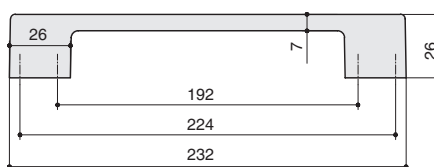

MODERN

В СОВРЕМЕННОМ СТИЛЕ

Италия

8.1012.160128.0270
белый матовый

8.1012.224192.0270
белый матовый

артикул	L		материал	
8.1012.160128.0270	168	160/128	замак	
8.1012.224192.0270	232	224/192	замак	

* комплектуется винтами M4x25 – 2 шт.

Варианты отделки:

...0270
белый
матовый

...30
никель
матовый

...40
хром
глянец

...42
хром матовый
лакированный

...0903
золото
матовое

...0505
титан

...0252
черный
матовый

160/128

224/192

MAKMART
components and mechanisms for furniture industries

Москва

тел.: +7 (495) 974-62-85,
974-62-86, 785-11-41,
785-11-45

факс: (495) 974-61-48

e-mail: contact@makmart.ru

www.makmart.com

www.makmart.ru

Логистический комплекс Наро-Фоминск
тел.: +7 (495) 974-62-86

Логистический комплекс Мытищи
тел.: +7 (495) 134-42-64, доб. 2

Логистический комплекс Юг
тел.: +7 (495) 134-42-64, доб. 1

Логистический комплекс Одинцово
тел.: +7 (495) 134-42-64, доб. 3

Логистический комплекс Химки
тел.: +7 (495) 134-42-64, доб. 4

Челябинск (ЛК)
тел.: +7 (351) 211-23-13

Красноярск (ЛК)

тел.: +7 (391) 234-70-20 (многоканальный)

Уфа (ЛК)

тел.: +7 (347) 216-55-48

Воронеж (ЛК)

тел.: +7 (473) 233-23-40

Санкт-Петербург

тел.: +7 (812) 606-68-55, 606-68-56, 606-68-57

Екатеринбург

тел.: +7 (343) 359-29-90, 359-29-93

Ростов-на-Дону

тел.: +7 (863) 201-73-48, 201-79-56,

Новосибирск (ЛК)

тел.: +7 (383) 314-79-99, 314-88-58

Казань

тел.: +7 (843) 212-07-45, 212-07-46

Калининград

тел.: +7 (4012) 605-407

Республика Казахстан, г. Алматы

тел.: +7 (727) 321-22-08,
+7(701)538-18-75

Дилерская сеть:

отсканируйте или кликните
на код, чтобы узнать телефон
дилера в Вашем регионе