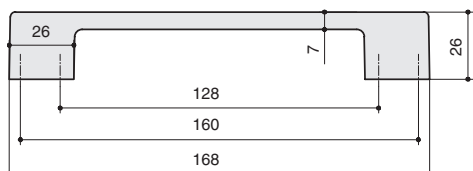

...0270
белый
матовый

...30
никель
матовый

...40
хром
глянец

...42
хром матовый
лакированный

...0903
золото
матовое

...0505
титан

...0252
черный
матовый

160/128