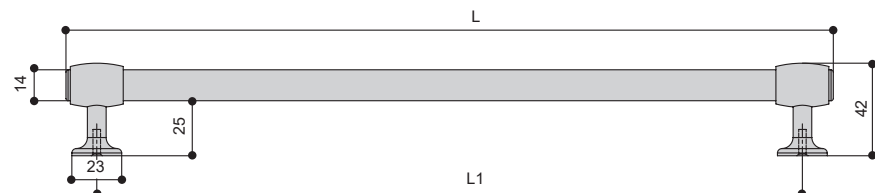

CLASSIC

В классическом стиле

Италия

WMN.692X.320.M006C
латунь матовая

артикул	L	L1	материал	
WMN.692X.320.M006C	348	320	замак/алюминий	60

* комплектуется винтами M4x25 – 2 шт.

Варианты отделки:

...M00N4
черный
матовый