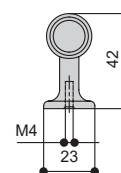

CLASSIC

В классическом стиле

Италия

артикул	L	L1	материал	
WMN.692X.320.M006C	348	320	замак/алюминий	60

* комплектуется винтами M4x25 – 2 шт.

Варианты отделки:

MAKMART
components and mechanisms for furniture industries

Москва

тел: +7 (495) 974-62-85,
974-62-86, 785-11-41,
785-11-45

факс: (495) 974-61-48

e-mail: contact@makmart.ru

www.makmart.com

www.makmart.ru

Логистический комплекс Наро-Фоминск

тел.: +7 (495) 974-62-86

Логистический комплекс Мытищи

тел.: +7 (495) 134-42-64, доб. 2

Логистический комплекс Юг

тел.: +7 (495) 134-42-64, доб. 1

Логистический комплекс Одинцово

тел.: +7 (495) 134-42-64, доб. 3

Челябинск (ЛК)

тел.: +7 (351) 220-88-13

Красноярск (ЛК)

тел.: +7 (391) 234-70-20 (многоканальный)

Уфа (ЛК)

тел.: +7 (347) 216-55-48

Воронеж (ЛК)

тел.: +7 (473) 233-23-40

Санкт-Петербург

тел.: +7 (812) 606-68-55, 606-68-56, 606-68-57

Екатеринбург (ЛК)

тел.: +7 (343) 359-29-90, 359-29-93

Ростов-на-Дону

тел.: +7 (863) 201-73-48, 201-79-56,
201-81-82, 201-83-98

Новосибирск (ЛК)

тел: +7 (383) 314-79-99, 314-88-58

Казань (ЛК)

тел: +7 (843) 212-07-45, 212-07-46

Калининград

тел: +7 (4012) 605-407

Республика Казахстан, г. Алматы

тел.: +7 (727) 321-22-08,
+7(701)538-18-75

Дилерская сеть:

отсканируйте или кликните
на код, чтобы узнать телефон
дилера в Вашем регионе