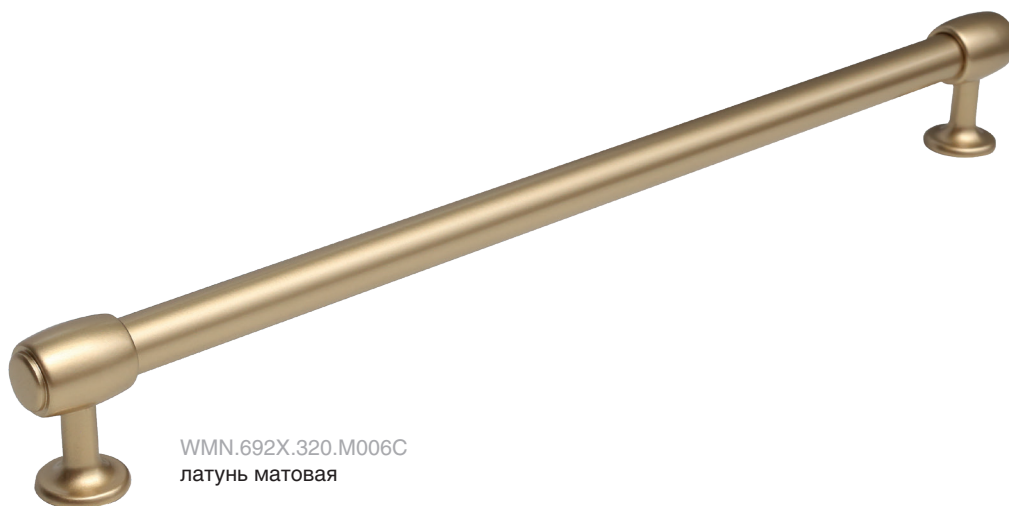

CLASSIC

В классическом стиле

Италия

WMN.692X.320.M006C
латунь матовая

артикул	L	L1	материал	
WMN.692X.320.M006C	348	320	замак/алюминий	60

* комплектуется винтами M4x25 – 2 шт.

Варианты отделки:

...M00N4
черный
матовый