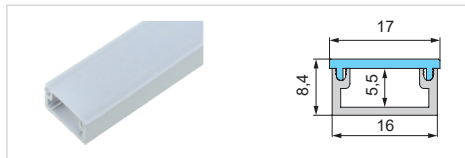

HW.012.1608.3000.PR