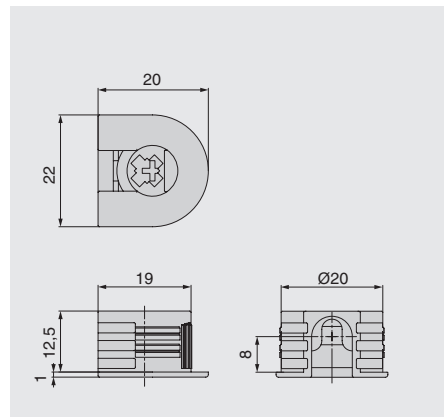

СТЯЖКА ЭКСЦЕНТРИКОВАЯ V20 ДЛЯ ДСП 16 ММ

Новинка складской программы — эксцентрикковые стяжки 7064 типа V. Монтаж стяжек данной серии производится вертикально на шток. Важной особенностью изделия является высокое качество пластикового корпуса: при запрессовке стяжек вы никогда не столкнетесь со сколами облицовочного пластика на ДСП / МДФ.

стяжка эксцентрикковая V20 для ДСП 16 мм

артикул	материал	цвет	упаковка
7064/677/16	пластик/замак	черный	500 шт.

Рекомендуемое сочетание:

MCF.02.DSA.E611.ZN
шток-евровинт, 11 мм
отделка цинк

MCF.02.DSA.E608.ZN
шток-евровинт, 8 мм
отделка цинк