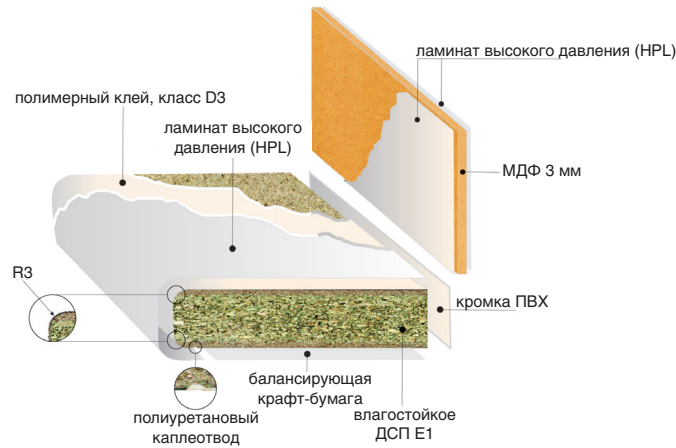

макмарт

представляет

СКЛАДСКАЯ ПРОГРАММА МЕБЕЛЬНЫХ СТОЛЕШНИЦ

124.АВ Столешница R3 3600x600x40 (кат. D)

артикул	наименование	цвет
ВК00006/14	столешница 3600x600x40	Форест темный глянец
ВК00007/13	панель стеновая 3600x600x5	Форест темный глянец
AST3/113	кромка Н.45, полоса L=3600 С клеем	Форест темный глянец
AST2/116	кромка Н.34, полоса L=3600 БЕЗ клея	Форест темный глянец

макмарт
components and mechanisms for furniture industries

Москва

тел: +7 (495) 974-62-85,
974-62-86, 974-62-87,
785-11-41, 785-11-45
факс: +7 (495) 974-61-48
e-mail: contact@makmart.ru
www.makmart.ru

онлайн-каталог

www.katalog.makmart.ru

Логистический комплекс Мытищи

г.Мытищи, ул. 1-я Новая, стр. 57
тел: +7 (495) 582-20-01, 582-20-27,
582-21-07
e-mail: contact.mitischi@makmart.ru

Логистический комплекс Юг

МО, Ленинский р-н, с.Молоково,
территория ОАО "Молоково-Зооветснаб"
тел: +7 (498) 540-25-63, 540-25-64
e-mail: contact.south@makmart.ru

Санкт-Петербург

тел:+7 (812) 606-68-55, 606-68-56,
606-68-57

Екатеринбург

Новосибирск

тел: +7 (383) 314-79-99,
314-88-58
Казань
тел: +7 (843) 570-31-48 , 570-31-78
Калининград
тел: +7 (4012) 605-407

Армавир: +7 (86137) 217-62, 556-05

Вологда: +7 (8172) 53-82-74

Вологда: +7 (8172) 78-77-76, 78-77-01

Воронеж: +7 (473) 2-610-810, 2-392-392

Иркутск: +7 (3952) 50-33-77, 50-33-88

Иваново: +7 (4932) 35-33-34, 35-33-35

Краснодар: +7 (861) 239-79-04, 239-69-00

Кострома: +7 (4942) 37-01-81, 45-36-11

Красноярск: +7 (391) 272-67-48

Минск: +375 (17) 385-23-92

Нижний Новгород: +7 (831) 272-17-80

Новороссийск: +7 (8617) 269-022

Пятигорск: +7 (87961) 62-777, 61-061

Пермь: +7 (342) 261-04-86, 282-26-49

Рязань: +7 (4912) 38-90-03, 34-80-61

Ставрополь: +7 (8652) 947-159

Тула: +7 (4872) 70-06-86, 38-54-94

Тольяти: +7 (8482) 45-93-83, 69-50-29,
69-50-30

Уфа: +7 (347) 246-46-04, 246-46-08

298-50-28

Хабаровск: +7 (4212) 454-604,

941-284

Череповец: +7 (8202) 28-93-63,

28-13-53

Ярославль: +7 (4852) 45-93-83

20-82-08