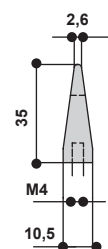

артикул	L	L1	L2	материал	
NEW PARUS.160-640.9005	680	640	160	алюминий	10
PARUS.160-800.9005	840	800	160	алюминий	10
PARUS.160-960.9005	1000	960	160	алюминий	10

Варианты отделки:

...9005
черный матовый
(покраска)

*  PARUS.160-640.9005 – комплектуется винтами M4x25 – 4 шт.
PARUS.160-800.9005, PARUS.160-960.9005 – комплектуется винтами M4x25 – 3 шт.

• PARUS.160-640.9005

• PARUS.160-800.9005

• PARUS.160-960.9005