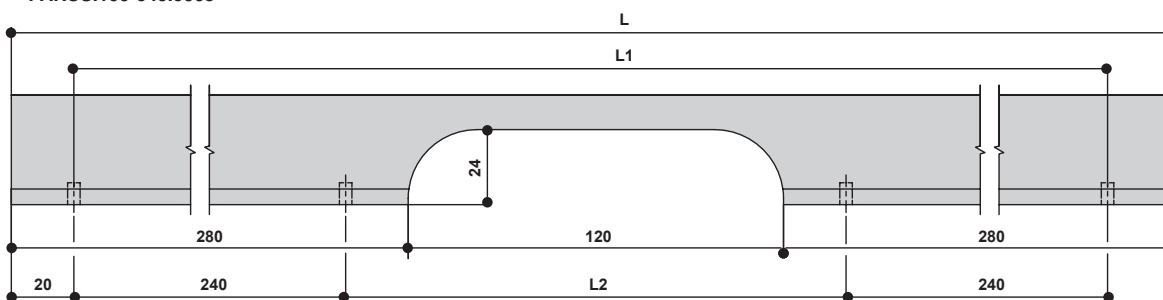

*  PARUS.160-640.9005 – комплектуется винтами M4x25 – 4 шт.
PARUS.160-800.9005, PARUS.160-960.9005 – комплектуется винтами M4x25 – 3 шт.

• PARUS.160-640.9005

• PARUS.160-800.9005

• PARUS.160-960.9005