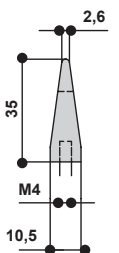

артикул	L	L1	L2	материал	
NEW PARUS.160-640.9005	680	640	160	алюминий	10
PARUS.160-800.9005	840	800	160	алюминий	10
PARUS.160-960.9005	1000	960	160	алюминий	10

Варианты отделки:

...9005
черный матовый
(покраска)

*  PARUS.160-640.9005 – комплектуется винтами M4x25 – 4 шт.
PARUS.160-800.9005, PARUS.160-960.9005 – комплектуется винтами M4x25 – 3 шт.

• PARUS.160-640.9005

• PARUS.160-800.9005

• PARUS.160-960.9005