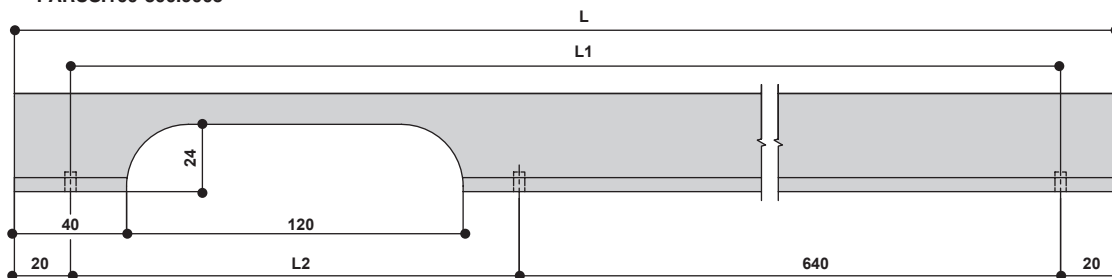

*  PARUS.160-640.9005 – комплектуется винтами M4x25 – 4 шт.
PARUS.160-800.9005, PARUS.160-960.9005 – комплектуется винтами M4x25 – 3 шт.

• PARUS.160-640.9005

• PARUS.160-800.9005

• PARUS.160-960.9005