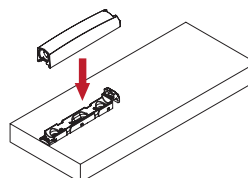

### T-Push 38 защелка накладная с амортизатором

артикул	материал	цвет	упаковка
MPO.T1.BEL.WH.0	пластик	белый	50 / 200 компл.

### Комплект поставки:

- база ..... 1 шт.
- защелка ..... 1 шт.
- корпус ..... 1 шт.
- шуруп 4x16..... 3 шт.

MPO.T1.BEL.WH.0