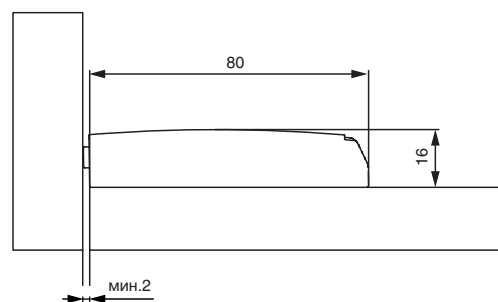

## T-PUSH 38 ЗАЩЕЛКА НАКЛАДНАЯ С АМОРТИЗАТОРОМ

MPO.T1.BEL.WH.0