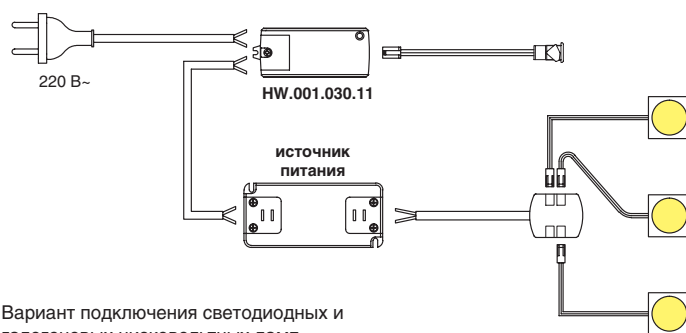

Вариант подключения светодиодных и галогеновых низковольтных ламп

- Установите датчик в желаемом месте и подсоедините его к контроллеру.
- Подключите к контроллеру провод от светильника или источника питания и сетевой провод, в соответствии со схемой.

- Включите питание, теперь датчик готов к работе.
- При применении датчика с фасадами темного цвета или прозрачным стеклом используйте самоклеющийся стикер, который клеится на внутреннюю сторону фасада напротив датчика.

МАКМАРТ

Москва

тел: +7 (495) 974-62-85,
974-62-86, 785-11-41,
785-11-45

факс: (495) 974-61-48

e-mail: contact@makmart.ru

www.makmart.ru

Логистический комплекс Мытищи

тел: +7 (495) 134-42-64, доб. 2

Логистический комплекс Юг

тел: +7 (495) 134-42-64, доб. 1

Красноярск (ЛК)

тел.: +7 (391) 234-70-20

Набережные Челны (СК)

тел.: +7 (347) 216-55-48

Уфа (ЛК)

тел.: +7 (347) 216-55-48

Челябинск (ЛК)

тел.: +7 (351) 211-23-13

Санкт-Петербург

тел: +7 (812) 606-68-55/56/57

Екатеринбург

тел: +7 (343) 359-29-90/93

Ростов-на-Дону

тел: +7 (863) 201-73-48, 201-79-56

Новосибирск

тел: +7 (383) 314-79-99, 314-88-58

Казань

тел: +7 (843) 570-31-48/78

Калининград

тел: +7 (4012) 605-407

Воронеж

тел: +7 (473) 233-23-40

Республика Казахстан

Алматы

тел: +7 (727) 318-75-60,
+7 (701) 538-18-75

Астана

тел: +7 (701) 035-57-25

www.makmart.com

Дилер МАКМАРТ

в Вашем городе

Дилерская сеть:

отсканируйте или кликните
на код, чтобы узнать телефон
дилера в Вашем регионе