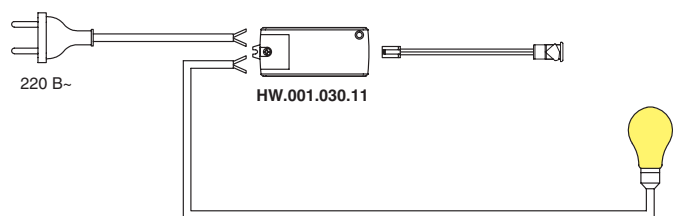

РЕКОМЕНДАЦИИ ПО ПОДКЛЮЧЕНИЮ СВЕТОДИОДНЫХ СВЕТИЛЬНИКОВ

Вариант подключения ламп накаливания, люминесцентных и галогеновых высоковольтных ламп