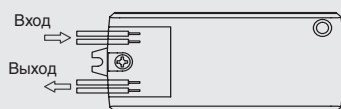

МАКМАРТ

IR-ДАТЧИК ОТКРЫВАНИЯ ФАСАДА, ВРЕЗНОЙ

Сенсорный IR-датчик открывания фасада предназначен для включения и выключения светильников, находящихся внутри каркасов. При открывании фасада сенсор реагирует на движение и свет включается, при закрывании фасада — выключается. Максимальная зона действия сенсора: 100 мм. Вариант установки врезной или накладной (используется держатель арт. HW.001.036).

HW.001.031.11

IR-датчик открывания фасада, врезной

Техническая информация:

AC 100-240 В
рабочее напряжение

W макс. 250 Вт
мощность

IP IP20
степень защиты

1 комплект
упаковка

В комплект входит:

- контроллер — 1 шт.
- датчик сенсорный с проводом 2000 мм — 1 шт.
- шуруп 3x10 — 1 шт.
- шуруп 3x24 — 1 шт.
- стикер — 1 шт.

Рекомендуемое сочетание:

арт. HW.001.036
держатель накладной
для датчиков
HW.001.030.11 и
HW.001.031.11,
цвет белый

ГАБАРИТНЫЕ РАЗМЕРЫ И СХЕМА УСТАНОВКИ

РЕКОМЕНДАЦИИ ПО ПОДКЛЮЧЕНИЮ СВЕТОДИОДНЫХ СВЕТИЛЬНИКОВ

Вариант подключения ламп накаливания, люминесцентных и галогеновых высоковольтных ламп

Вариант подключения светодиодных и галогеновых низковольтных ламп

- Установите датчик в желаемом месте и подсоедините его к контроллеру.
- Подключите к контроллеру провод от светильника или источника питания и сетевой провод, в соответствии со схемой.

- Включите питание, теперь датчик готов к работе.
- При применении датчика с фасадами темного цвета или прозрачным стеклом используйте самоклеющийся стикер, который клеится на внутреннюю сторону фасада напротив датчика.

МАКМАРТ

Москва

тел: +7 (495) 974-62-85,
974-62-86, 785-11-41,
785-11-45

факс: (495) 974-61-48

e-mail: contact@makmart.ru

www.makmart.ru

Логистический комплекс Мытищи

тел: +7 (495) 134-42-64, доб. 2

Логистический комплекс Юг