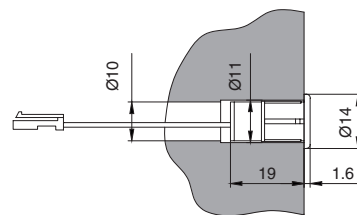

ГАБАРИТНЫЕ РАЗМЕРЫ И СХЕМА УСТАНОВКИ