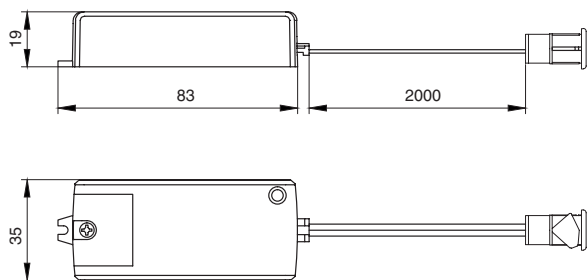

ГАБАРИТНЫЕ РАЗМЕРЫ И СХЕМА УСТАНОВКИ