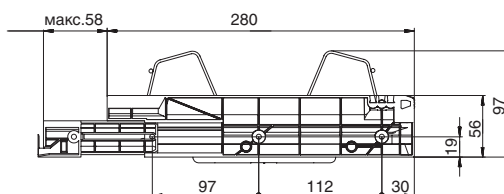

Дилерская сеть:

отсканируйте или кликните
на код, чтобы узнать телефон
дилера в Вашем регионе

серия 701

сушка двухуровневая INOX
с **пластиковым** поддоном (с рамкой)

 **700/900**
ширина каркаса

для шкафов без дна

артикул	ДСП	ширина каркаса , мм	ширина, мм	глубина, мм	отделка	упаковка
701/70GP.551A.F16	16	700	668	280-338	серая	1 комплект
701/90GP.551A.F16	16	900	868	280-338	серая	1 комплект

артикул	L, мм
701/70GP.551A.F16	668
701/90GP.551A.F16	868