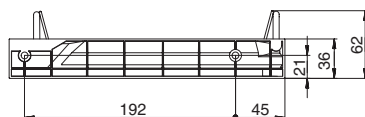

Дилерская сеть:

отсканируйте или кликните
на код, чтобы узнать телефон
дилера в Вашем регионе

серия 701

сушка двухуровневая INOX
с **пластиковым** поддоном (с рамкой)

 **700/900**
ширина каркаса

для шкафов без дна

артикул	ДСП	ширина каркаса , мм	ширина, мм	глубина, мм	отделка	упаковка
701/70GP.551A.F16	16	700	668	280-338	серая	1 комплект
701/90GP.551A.F16	16	900	868	280-338	серая	1 комплект

артикул	L, мм
701/70GP.551A.F16	668
701/90GP.551A.F16	868