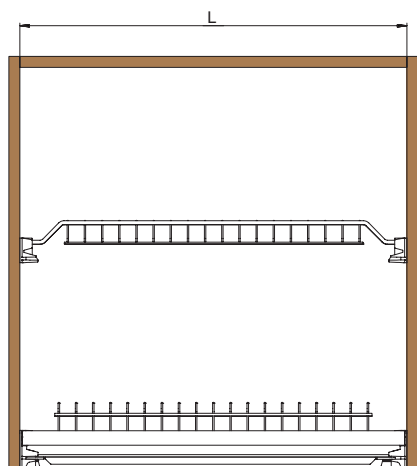

серия 701

сушка двухуровневая INOX
с **пластиковым** поддоном (с рамкой)

700/900
ширина каркаса

для шкафов без дна

артикул	ДСП	ширина каркаса , мм	ширина, мм	глубина, мм	отделка	упаковка
701/70GP.551A.F16	16	700	668	280-338	серая	1 комплект
701/90GP.551A.F16	16	900	868	280-338	серая	1 комплект

артикул	L, мм
701/70GP.551A.F16	668
701/90GP.551A.F16	868