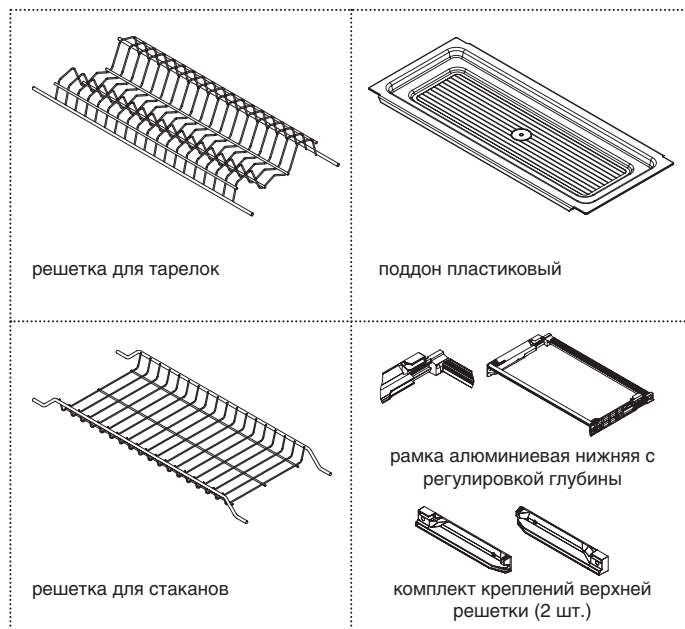

серия 701

сушка двухуровневая INOX
с **пластиковым** поддоном (с рамкой)

700/900
ширина каркаса

для шкафов без дна

артикул	ДСП	ширина каркаса , мм	ширина, мм	глубина, мм	отделка	упаковка
701/70GP.551A.F16	16	700	668	280-338	серая	1 комплект
701/90GP.551A.F16	16	900	868	280-338	серая	1 комплект

артикул	L, мм
701/70GP.551A.F16	668
701/90GP.551A.F16	868