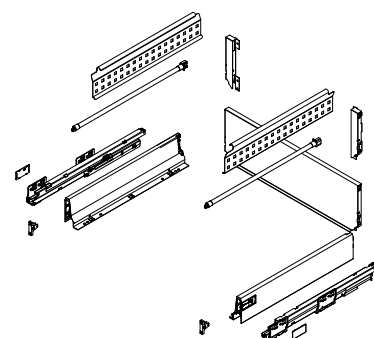

артикул	L, мм	отделка	упаковка
58SXM0A64500000	429,5	серая	5 комплектов
58SXM0A65000000	475,5	серая	5 комплектов