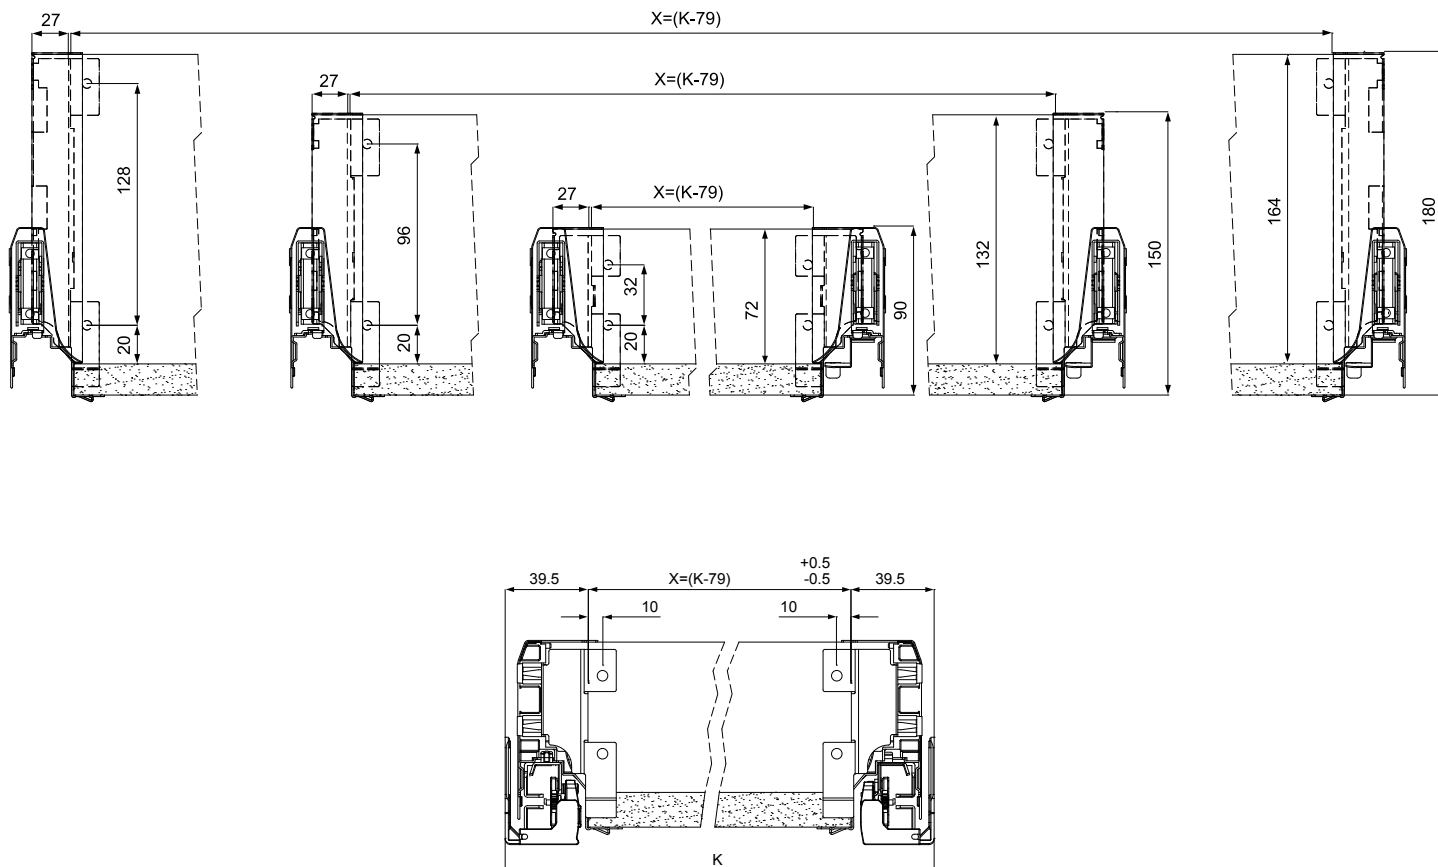

58AXPAA60000000 комплект креплений для задней стенки Н.90 из ДСП 16мм
58AXPCA60000000 комплект креплений для задней стенки Н.150 из ДСП 16мм
58AXPSA60000000 комплект креплений для задней стенки Н.200 из ДСП 16мм

артикул	отделка	упаковка
58AXPAA60000000	серая	50 комплектов
58AXPCA60000000	серая	50 комплектов
58AXPSA60000000	серая	50 комплектов