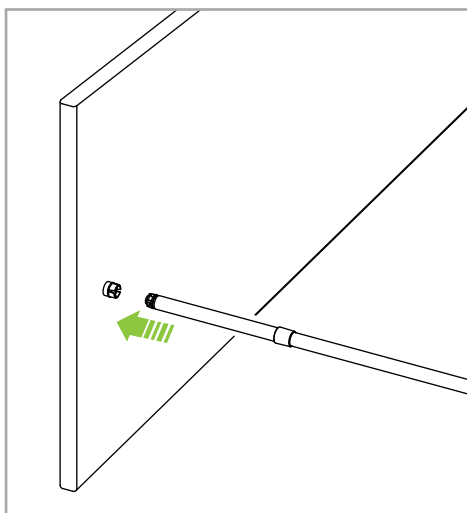

СИСТЕМА ЯЩИКОВ ТЕН

Инструкция по монтажу