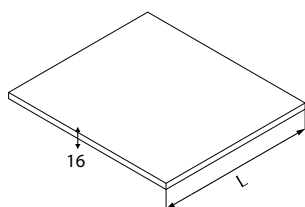

СИСТЕМА ЯЩИКОВ ТЕН

58AX40S60000000 комплект креплений для внутреннего ящика

артикул	отделка	упаковка
58AX40S60000000	серая	50 комплектов

58PX4AA64500000 профиль фронтальный алюминиевый, для внутреннего ящика в базу 450

58PX4AA660000000 профиль фронтальный алюминиевый, для внутреннего ящика в базу 600

58PX4AA690000000 профиль фронтальный алюминиевый, для внутреннего ящика в базу 900

артикул	ширина каркаса, мм	отделка	упаковка
58PX4AA64500000	450	серая	10 штук
58PX4AA660000000	600	серая	10 штук
58PX4AA690000000	900	серая	10 штук