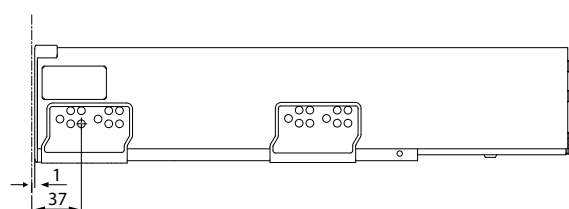

высота профиля фронтального:

H=94,7 мм - алюминиевого

H=87 мм - глухого или стеклянного (толщина 5 мм)

глубина ящика, мм	L - глубина дна ящика, мм	
	профиль фронтальный алюминиевый	профиль фронтальный глухой или стеклянный
450	445,5	437
500	495,5	487

ширина, каркаса, мм	Y - ширина профиля фронтального, мм	
	алюминиевого	глухого или стеклянного
300	173	169
350	223	219
400	273	269
450	323	319
500	373	369
600	473	469
800	673	669
900	773	769
1000	873	869