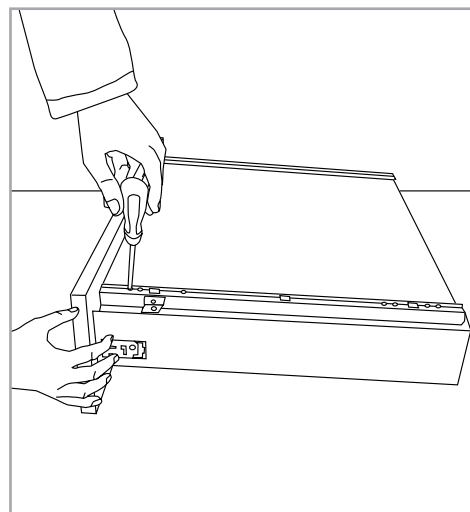

СИСТЕМА ЯЩИКОВ ТЕН

Инструкция по монтажу