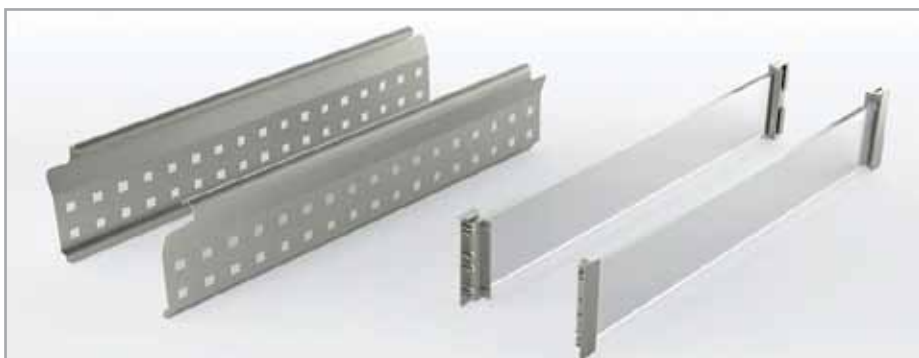

СИСТЕМА ЯЩИКОВ ТЕН

58SXM0A64500000 стенка-расширитель металлическая 450 (комплект 2 штуки)
58SXM0A65000000 стенка-расширитель металлическая 500 (комплект 2 штуки)