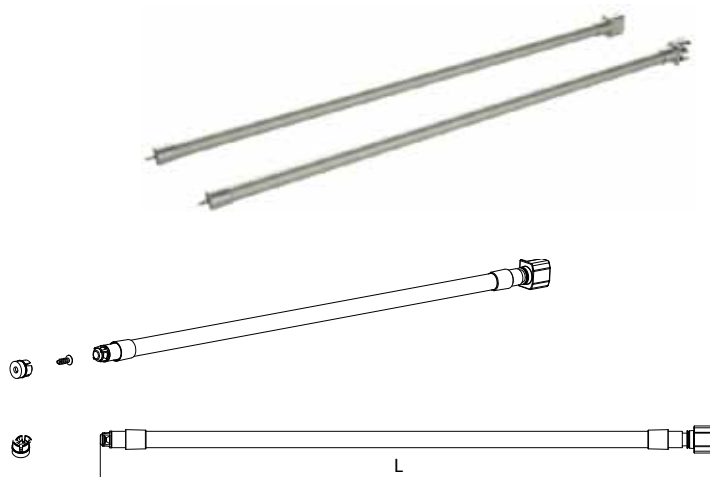

СИСТЕМА ЯЩИКОВ ТЕН

58RX03A64500000 профиль-расширитель 450 под шуруп (комплект 2 штуки)

58RX03A650000000 профиль-расширитель 500 под шуруп (комплект 2 штуки)

артикул	L, мм	отделка	упаковка
58RX03A64500000	456	серая	20 комплектов
58RX03A650000000	506	серая	20 комплектов