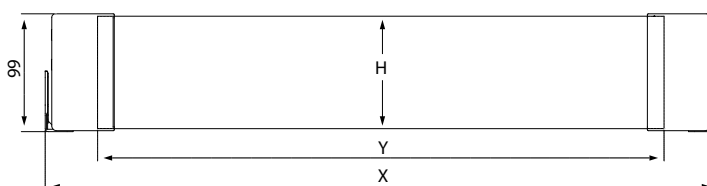

высота профиля фронтального:

H=94,7 мм - алюминиевого

H=87 мм - глухого или стеклянного (толщина 5 мм)

глубина ящика, мм	L - глубина дна ящика, мм	
	профиль фронтальный алюминиевый	профиль фронтальный глухой или стеклянный
450	445,5	437
500	495,5	487

ширина, каркаса, мм	Y - ширина профиля фронтального, мм	
	алюминиевого	глухого или стеклянного
300	173	169
350	223	219
400	273	269
450	323	319
500	373	369
600	473	469
800	673	669
900	773	769
1000	873	869