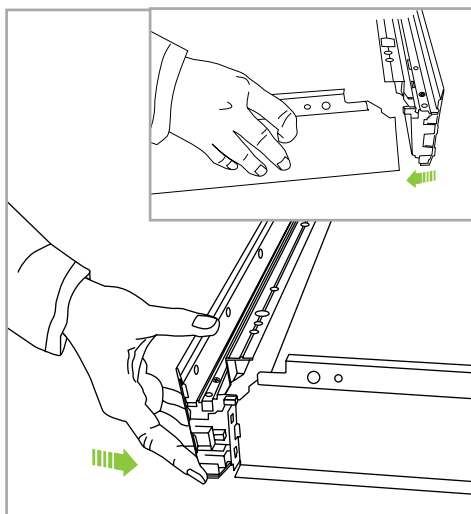

СИСТЕМА ЯЩИКОВ ТЕН

Инструкция по монтажу