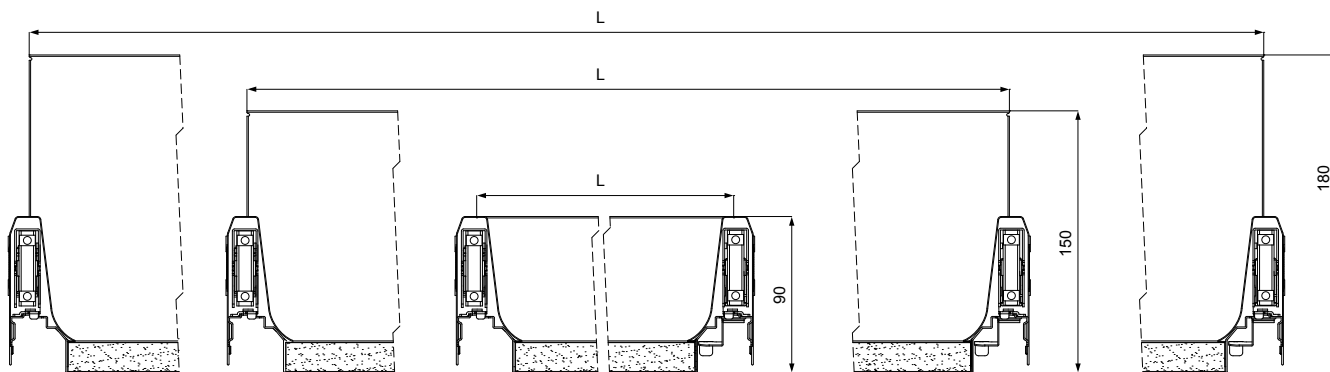

58PXPSA6XX16000 задняя стенка металлическая Н.200

артикул	ширина каркаса, мм	L, мм	отделка	упаковка
58PXPSA64516000	450	383,5	серая	10 штук
58PXPSA66016000	600	533,5	серая	10 штук
58PXPSA69016000	900	833,5	серая	10 штук