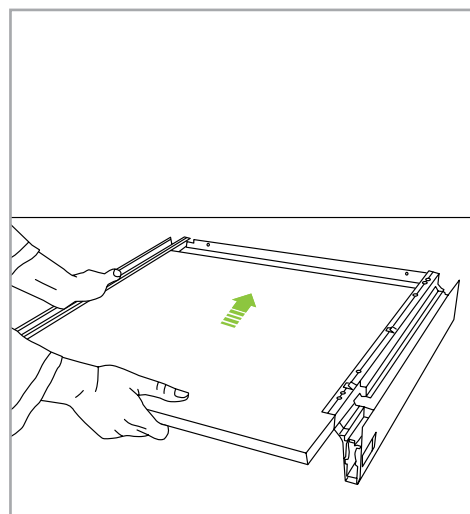

СИСТЕМА ЯЩИКОВ ТЕН

Инструкция по монтажу