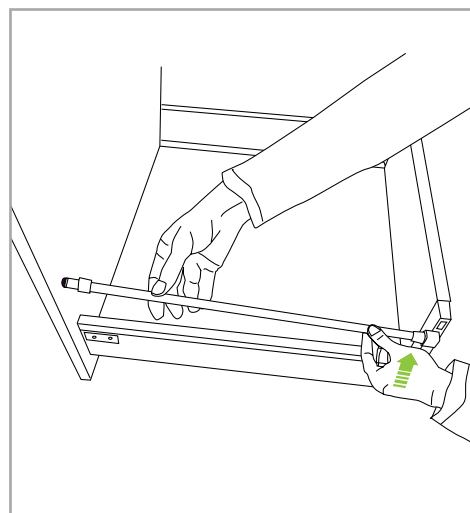

СИСТЕМА ЯЩИКОВ ТЕН

Инструкция по монтажу