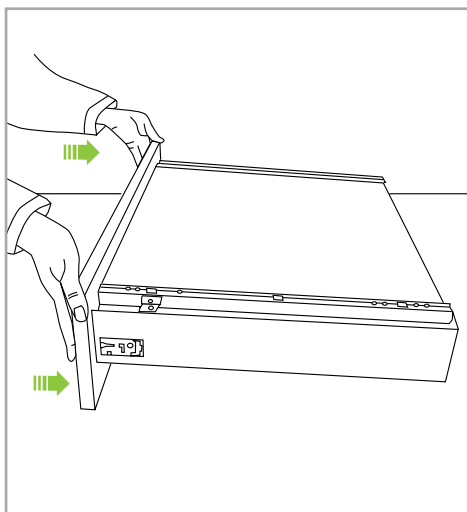

СИСТЕМА ЯЩИКОВ ТЕН

Инструкция по монтажу