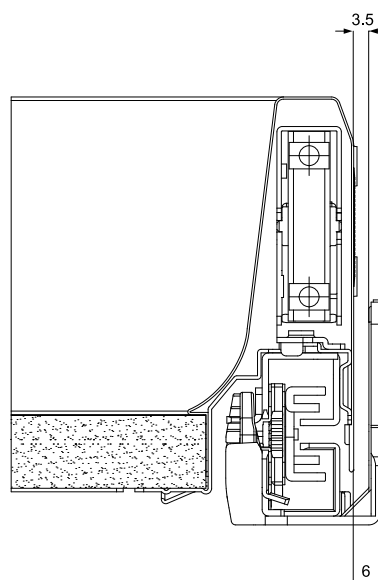

58XEF00745X0000 комплект направляющих L=450 полного выдвижения с доводчиком
58XEF00750X0000 комплект направляющих L=500 полного выдвижения с доводчиком

артикул	глубина, мм	отделка	упаковка
58XEF00745X0000	450	серая	10 комплектов
58XEF00750X0000	500	серая	10 комплектов