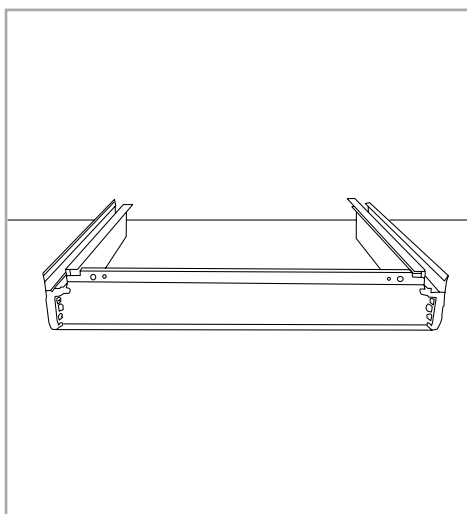

СИСТЕМА ЯЩИКОВ ТЕН

Инструкция по монтажу