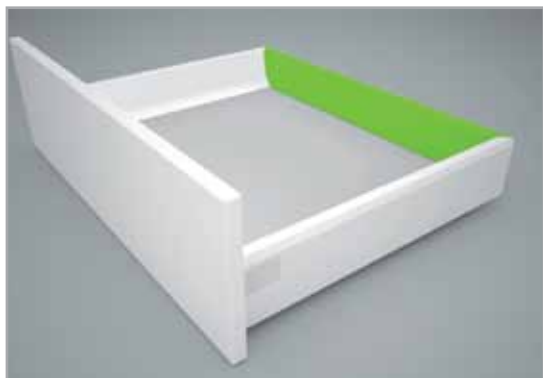

СИСТЕМА ЯЩИКОВ ТЕН