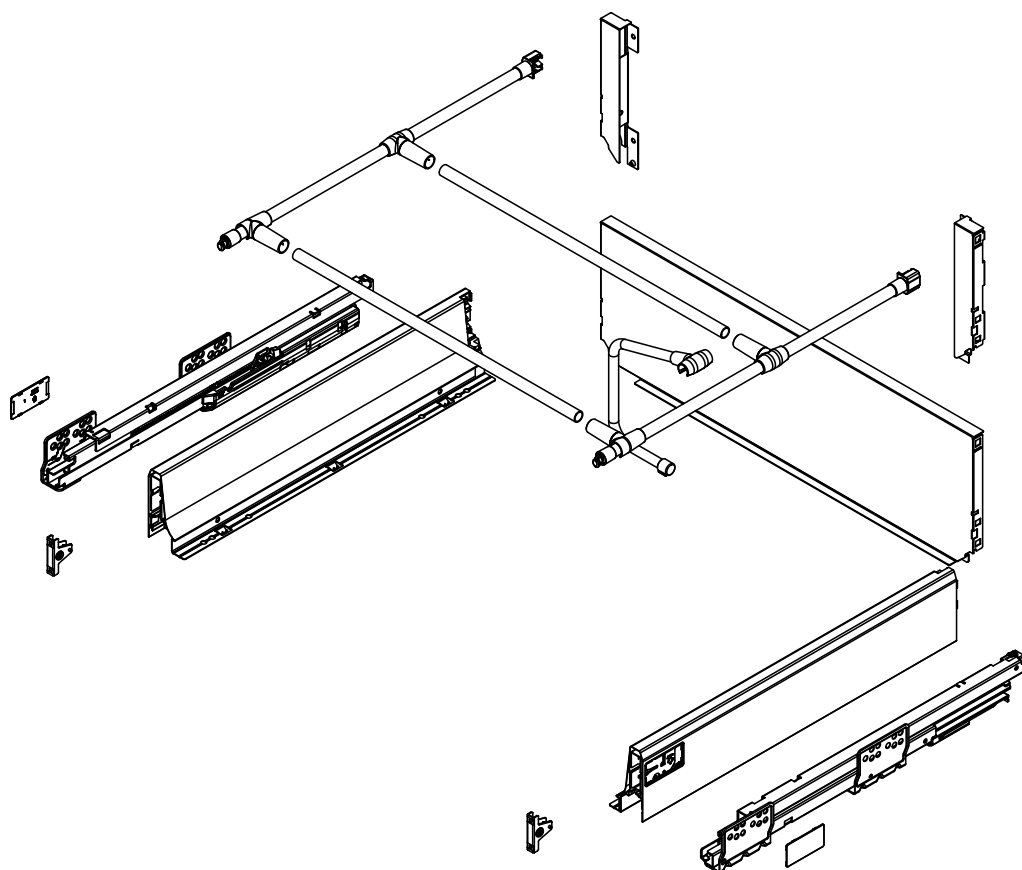

СИСТЕМА ЯЩИКОВ ТЕН

58RX03A64500000 профиль-расширитель 450 под шуруп (комплект 2 штуки)

58RX03A650000000 профиль-расширитель 500 под шуруп (комплект 2 штуки)

артикул	L, мм	отделка	упаковка
58RX03A64500000	456	серая	20 комплектов
58RX03A650000000	506	серая	20 комплектов