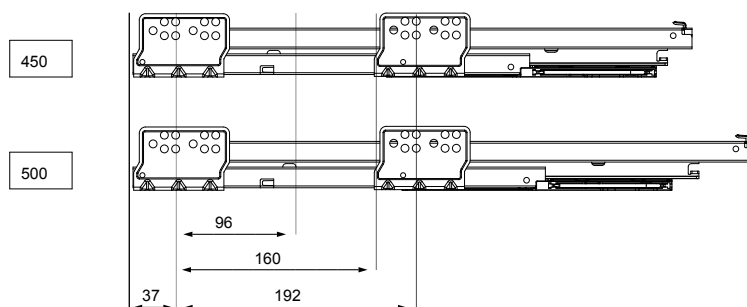

артикул	глубина ящика, мм	отделка	упаковка
58X0A0A64500000	450	серая	10 комплектов
58X0A0A65000000	500	серая	10 комплектов

58AX100700000000 комплект креплений к фасаду, под шуруп

артикул	отделка	упаковка
58AX100700000000	цинк	100 комплектов

СИСТЕМА ЯЩИКОВ ТЕН

58XEF00745X0000 комплект направляющих L=450 полного выдвижения с доводчиком
58XEF00750X0000 комплект направляющих L=500 полного выдвижения с доводчиком

артикул	глубина, мм	отделка	упаковка
58XEF00745X0000	450	серая	10 комплектов
58XEF00750X0000	500	серая	10 комплектов