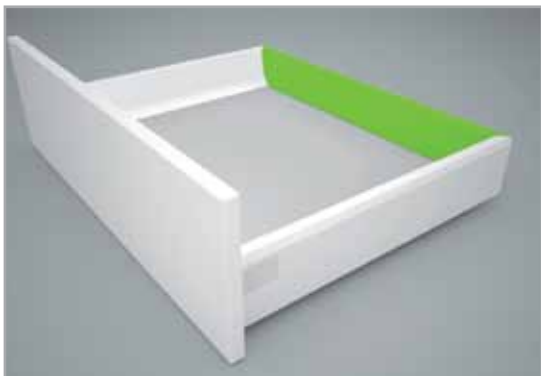

СИСТЕМА ЯЩИКОВ ТЕН