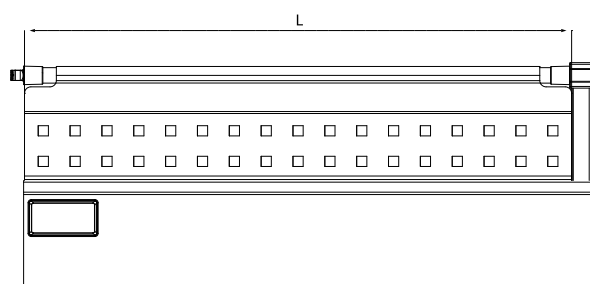

артикул	L, мм	отделка	упаковка
58SXM0A64500000	429,5	серая	5 комплектов
58SXM0A65000000	475,5	серая	5 комплектов