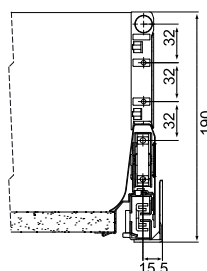

артикул	L, мм	отделка	упаковка
58SXVCA64500000	447	серая / стекло прозрачное	5 комплектов
58SXVCA64500000	497	серая / стекло прозрачное	5 комплектов