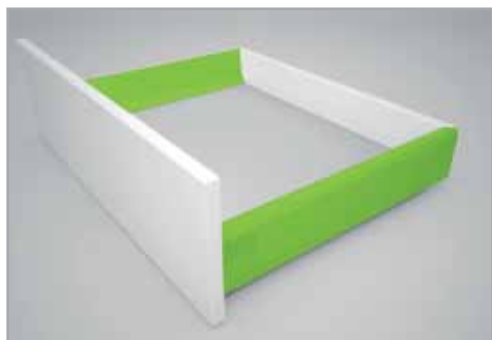

Череповец тел.: +7 (8202) 28-93-63, 28-13-53

Ярославль тел.: +7 (4852) 45-93-83, 208-208

СИСТЕМА ЯЩИКОВ ТЕН

58X0A0A64500000 комплект боковин для ящика Н.90 L=450, отделка серая
 58X0A0A65000000 комплект боковин для ящика Н.90 L=500, отделка серая