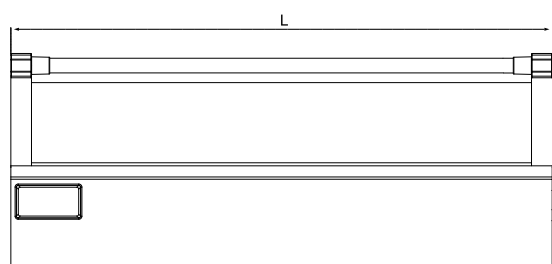

артикул	L, мм	отделка	упаковка
58SXVCA64500000	447	серая / стекло прозрачное	5 комплектов
58SXVCA64500000	497	серая / стекло прозрачное	5 комплектов