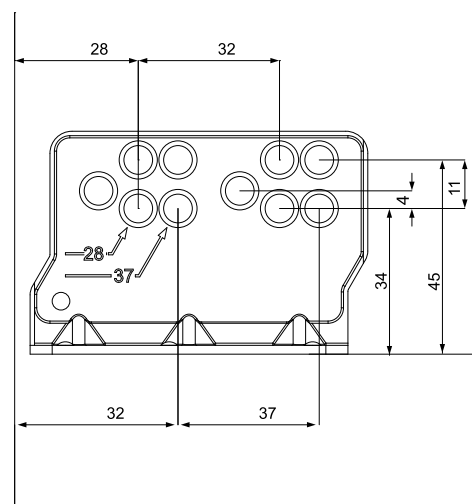

артикул	глубина ящика, мм	отделка	упаковка
58X0A0A64500000	450	серая	10 комплектов
58X0A0A65000000	500	серая	10 комплектов

58AX100700000000 комплект креплений к фасаду, под шуруп

артикул	отделка	упаковка
58AX100700000000	цинк	100 комплектов

СИСТЕМА ЯЩИКОВ ТЕН

58XEF00745X0000 комплект направляющих L=450 полного выдвижения с доводчиком
58XEF00750X0000 комплект направляющих L=500 полного выдвижения с доводчиком

артикул	глубина, мм	отделка	упаковка
58XEF00745X0000	450	серая	10 комплектов
58XEF00750X0000	500	серая	10 комплектов