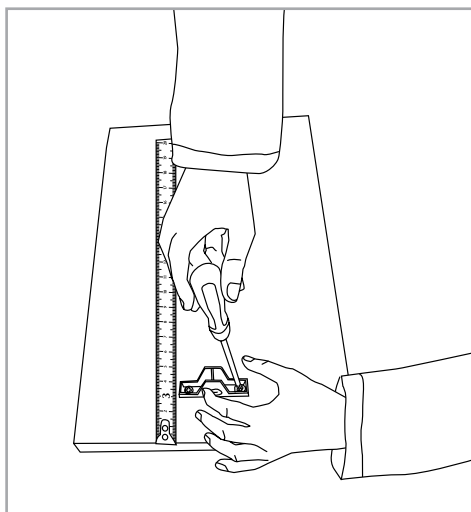

СИСТЕМА ЯЩИКОВ ТЕН

Инструкция по монтажу