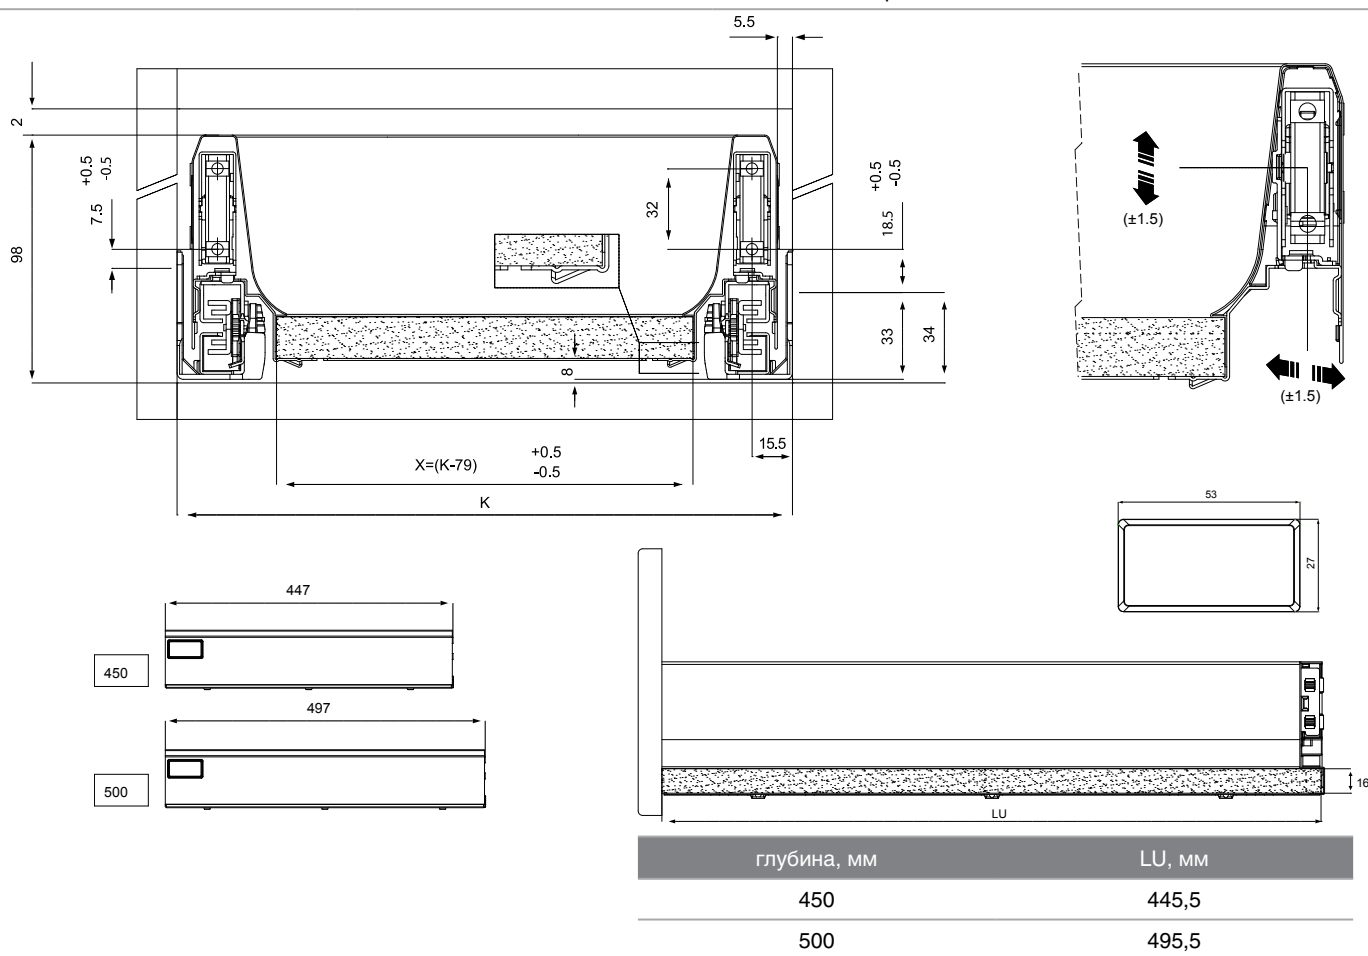

58X0A0A64500000 комплект боковин для ящика Н.90 L=450, отделка серая
58X0A0A65000000 комплект боковин для ящика Н.90 L=500, отделка серая

артикул	глубина ящика, мм	отделка	упаковка
58X0A0A64500000	450	серая	10 комплектов
58X0A0A65000000	500	серая	10 комплектов