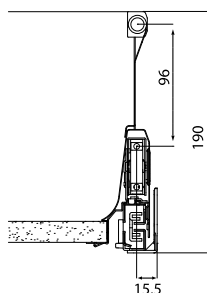

58SXM0A64500000 стенка-расширитель металлическая 450 (комплект 2 штуки)
58SXM0A65000000 стенка-расширитель металлическая 500 (комплект 2 штуки)

артикул	L, мм	отделка	упаковка
58SXM0A64500000	429,5	серая	5 комплектов
58SXM0A65000000	475,5	серая	5 комплектов