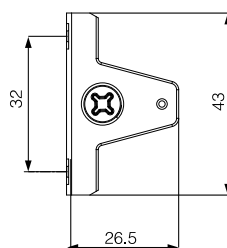

58X0A0A64500000 комплект боковин для ящика Н.90 L=450, отделка серая
58X0A0A65000000 комплект боковин для ящика Н.90 L=500, отделка серая

артикул	глубина ящика, мм	отделка	упаковка
58X0A0A64500000	450	серая	10 комплектов
58X0A0A65000000	500	серая	10 комплектов