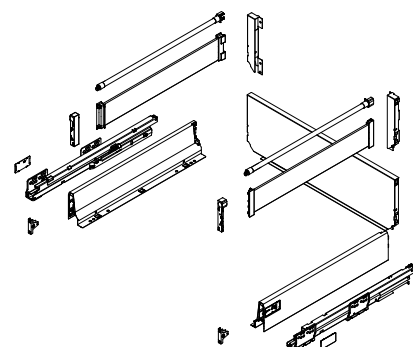

артикул	L, мм	отделка	упаковка
58SXVCA64500000	447	серая / стекло прозрачное	5 комплектов
58SXVCA64500000	497	серая / стекло прозрачное	5 комплектов