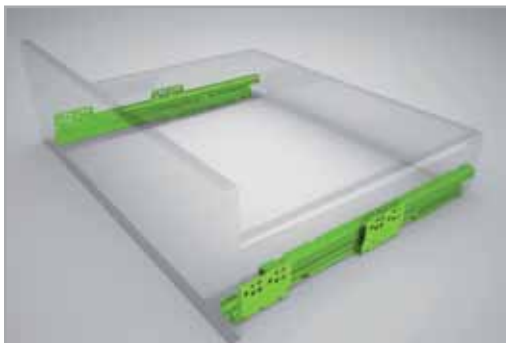

СИСТЕМА ЯЩИКОВ ТЕН