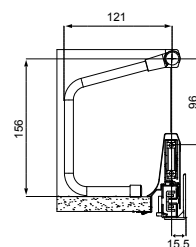

L

T

58AXL0S60000000 комплект L-образных креплений для профиля-делителя (комплект 2 штуки)

58AXT0S60000000 комплект T-образных креплений для профиля-делителя (комплект 2 штуки)

артикул	отделка	упаковка
58AXL0S60000000	серая	20 комплектов
58AXT0S60000000	серая	20 комплектов