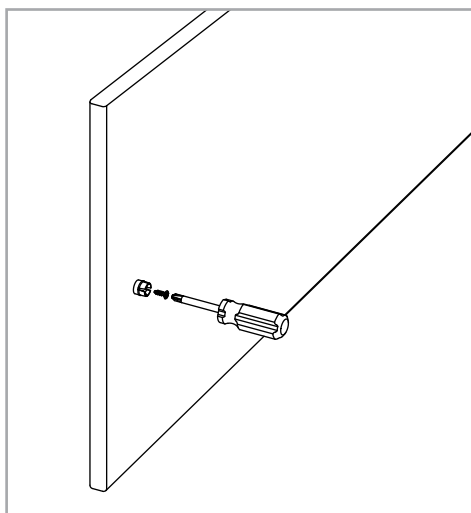

СИСТЕМА ЯЩИКОВ ТЕН

Инструкция по монтажу