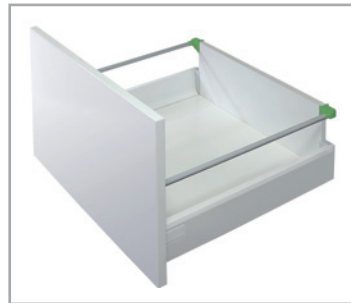

комплект креплений профиль-расширителей для задней стенки из ДСП 16мм