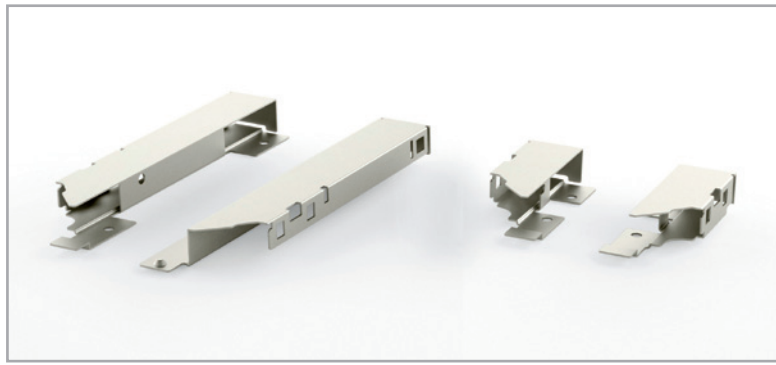

58AXPAF10000000 комплект креплений для задней стенки H.90 из ДСП 16мм
58AXPSF10000000 комплект креплений для задней стенки H.200 из ДСП 16мм

артикул	отделка	упаковка
58AXPAF10000000	белая	50 комплектов
58AXPSF10000000	белая	50 комплектов