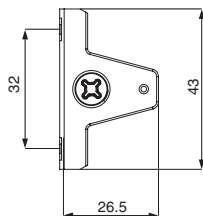

58AX10070000000 комплект креплений к фасаду, под шуруп

артикул	отделка	упаковка
58AX10070000000	цинк	100 комплектов