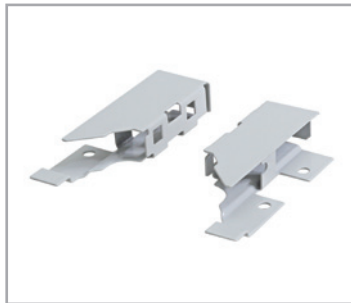

комплект креплений для задней стенки H.90 из ДСП 16мм (открытый)