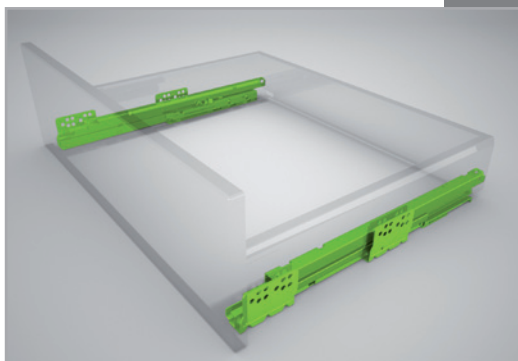

Комплект ящика Тен Н.90 L=450, отделка белая (стандартный)

Упаковка: 1 комплект / 10 комплектов

арт. 42PXCAF1450LA00 Боковина для ящика Н.90 L=450, левая, отделка белая

арт. 42PXCAF1450RA00 Боковина для ящика Н.90 L=450, правая, отделка белая

арт. 42PXF00745XLA00 Направляющая L=450 полного выдвижения с доводчиком, левая

арт. 42PXF00745XRA00 Направляющая L=450 полного выдвижения с доводчиком, правая