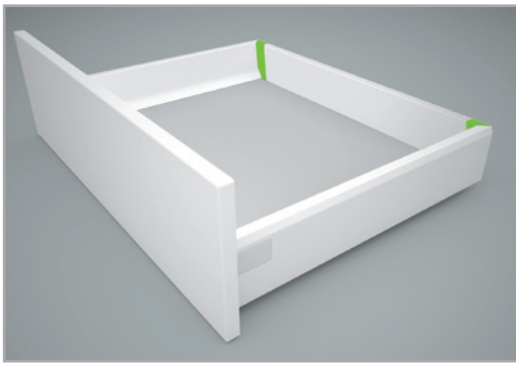

58AXPAF10000000 комплект креплений для задней стенки H.90 из ДСП 16мм
58AXPSF10000000 комплект креплений для задней стенки H.200 из ДСП 16мм

артикул	отделка	упаковка
58AXPAF10000000	белая	50 комплектов
58AXPSF10000000	белая	50 комплектов