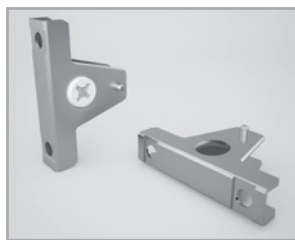

58AX10070000000 комплект креплений к фасаду, под шуруп

артикул	отделка	упаковка
58AX10070000000	цинк	100 комплектов