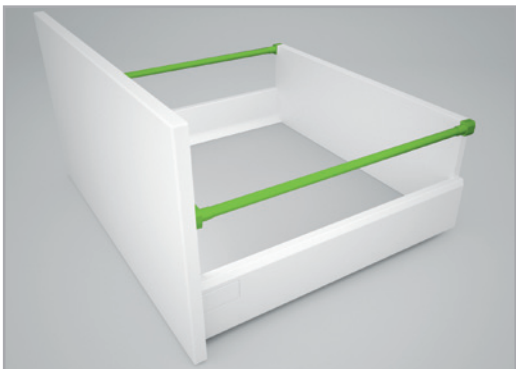

артикул	отделка	упаковка
58AXPAF1U000000	белая	50 комплектов

артикул	отделка	упаковка
58AXPWF10000000	белая	50 комплектов

Данные крепления позволяют создавать выдвижной ящик любой ширины и высоты.

профиль-расширитель L=450 под шуруп, отделка белая (комплект 2 штуки)