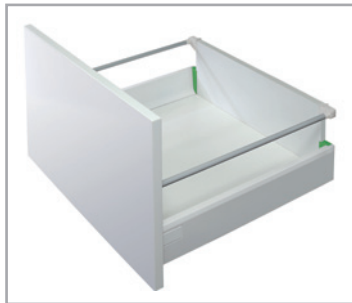

комплект креплений для задней стенки H.90 из ДСП 16мм (открытый)