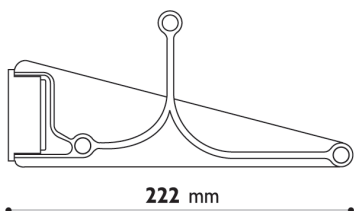

MAKMART

components and mechanisms for furniture industries

Москва

тел: +7 (495) 974-62-85,
974-62-86, 974-62-87,
785-11-41, 785-11-45
факс: (495) 974-61-48
e-mail: contact@makmart.ru

www.makmart.ru

онлайн-каталог

www.katalog.makmart.ru

Логистический комплекс Мытищи

г.Мытищи, ул. 1-я Новая, стр. 57
тел: (495) 582-20-01, 582-20-27,
582-21-07
e-mail: contact.mitischi@makmart.ru

Череповец тел: +7 (8202) 28-93-63

Ярославль тел: +7 (4852) 45-93-83

Чебоксары тел: +7 (83 540) 26-677, 26-702

Нижний Новгород тел: +7 (831) 275-92-80

Тольятти тел: +7 (8482) 76-97-81, 79-62-68

Рязань тел: +7 (4912) 38-90-03, 38-86-57

Санкт-Петербург

тел: +7 (812) 606-68-55, 606-68-56

Екатеринбург

тел: +7 (343) 359-29-90, 359-29-93

Ростов-на-Дону

тел: +7 (863) 278-89-41, 278-89-42

Краснодар тел: +7 (861) 239-71-11, 239-69-00

Пятигорск тел: +7 (87961) 62-777, 61-061

Армавир тел: +7 (86137) 217-62, 556-05

Новороссийск тел.: +7 (8617) 26-90-22

Иркутск тел: +7 (3952) 288-302, 288-303

Воронеж тел: +7 (4732) 610-810, 392-392

Новосибирск

тел.: +7 (383) 314-79-99, 314-88-58

Казань

тел.: +7 (843) 570-31-48, 570-31-78

Кострома тел: +7 (4942) 37-01-81, 45-36-11

Иваново тел: +7 (4932) 35-33-34, 35-33-35

Вологда тел: +7 (8172) 53-82-74

Тула тел.: +7 (4872) 70-06-86, 38-54-94

Тверь тел.: +7 (4822) 53-22-95, 77-60-60

Пермь тел.: +7 (342) 261-04-86