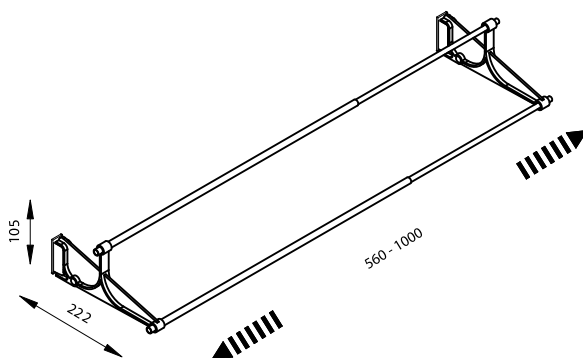

МАКМАРТ

представляет

ПОЛКА ДЛЯ ОБУВИ ТАС УНИВЕРСАЛЬНАЯ

полка для обуви Тас универсальная, 560-1000 мм

артикул	материал	отделка	упаковка, шт.
SETAC11GA	сталь/пластик	серая	1

МАКМАРТ
components and mechanisms for furniture industries