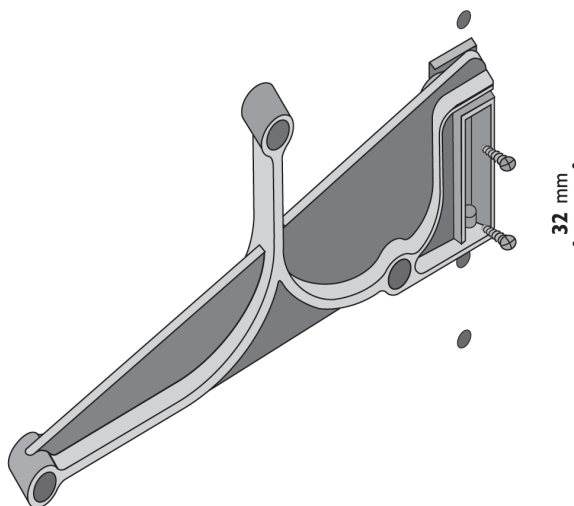

MAKMART

components and mechanisms for furniture industries

Москва

тел: +7 (495) 974-62-85,
974-62-86, 974-62-87,
785-11-41, 785-11-45
факс: (495) 974-61-48
e-mail: contact@makmart.ru

www.makmart.ru

онлайн-каталог

www.katalog.makmart.ru

Логистический комплекс Мытищи

г.Мытищи, ул. 1-я Новая, стр. 57
тел: (495) 582-20-01, 582-20-27,
582-21-07
e-mail: contact.mitischi@makmart.ru

Череповец тел: +7 (8202) 28-93-63

Ярославль тел: +7 (4852) 45-93-83

Чебоксары тел: +7 (83 540) 26-677, 26-702

Нижний Новгород тел: +7 (831) 275-92-80

Тольятти тел: +7 (8482) 76-97-81, 79-62-68

Рязань тел: +7 (4912) 38-90-03, 38-86-57

Санкт-Петербург

тел: +7 (812) 606-68-55, 606-68-56

Екатеринбург

тел: +7 (343) 359-29-90, 359-29-93

Ростов-на-Дону

тел: +7 (863) 278-89-41, 278-89-42

Краснодар тел: +7 (861) 239-71-11, 239-69-00

Пятигорск тел: +7 (87961) 62-777, 61-061

Армавир тел: +7 (86137) 217-62, 556-05

Новороссийск тел.: +7 (8617) 26-90-22

Иркутск тел: +7 (3952) 288-302, 288-303

Воронеж тел: +7 (4732) 610-810, 392-392

Новосибирск

тел.: +7 (383) 314-79-99, 314-88-58

Казань

тел.: +7 (843) 570-31-48, 570-31-78

Кострома тел: +7 (4942) 37-01-81, 45-36-11

Иваново тел: +7 (4932) 35-33-34, 35-33-35

Вологда тел: +7 (8172) 53-82-74

Тула тел.: +7 (4872) 70-06-86, 38-54-94

Тверь тел.: +7 (4822) 53-22-95, 77-60-60

Пермь тел.: +7 (342) 261-04-86