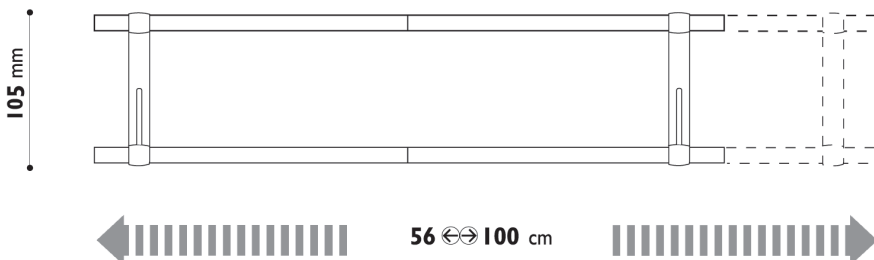

MAKMART

components and mechanisms for furniture industries

Москва

тел: +7 (495) 974-62-85,
974-62-86, 974-62-87,
785-11-41, 785-11-45
факс: (495) 974-61-48
e-mail: contact@makmart.ru

www.makmart.ru

онлайн-каталог

www.katalog.makmart.ru

Логистический комплекс Мытищи

г.Мытищи, ул. 1-я Новая, стр. 57
тел: (495) 582-20-01, 582-20-27,
582-21-07
e-mail: contact.mitischi@makmart.ru

Череповец тел: +7 (8202) 28-93-63

Ярославль тел: +7 (4852) 45-93-83

Чебоксары тел: +7 (83 540) 26-677, 26-702

Нижний Новгород тел: +7 (831) 275-92-80

Тольятти тел: +7 (8482) 76-97-81, 79-62-68

Рязань тел: +7 (4912) 38-90-03, 38-86-57

Санкт-Петербург

тел: +7 (812) 606-68-55, 606-68-56

Екатеринбург

тел: +7 (343) 359-29-90, 359-29-93

Ростов-на-Дону

тел: +7 (863) 278-89-41, 278-89-42

Краснодар тел: +7 (861) 239-71-11, 239-69-00

Пятигорск тел: +7 (87961) 62-777, 61-061

Армавир тел: +7 (86137) 217-62, 556-05

Новороссийск тел.: +7 (8617) 26-90-22

Иркутск тел: +7 (3952) 288-302, 288-303

Воронеж тел: +7 (4732) 610-810, 392-392

Новосибирск

тел.: +7 (383) 314-79-99, 314-88-58

Казань

тел.: +7 (843) 570-31-48, 570-31-78

Кострома тел: +7 (4942) 37-01-81, 45-36-11

Иваново тел: +7 (4932) 35-33-34, 35-33-35

Вологда тел: +7 (8172) 53-82-74

Тула тел.: +7 (4872) 70-06-86, 38-54-94

Тверь тел.: +7 (4822) 53-22-95, 77-60-60

Пермь тел.: +7 (342) 261-04-86