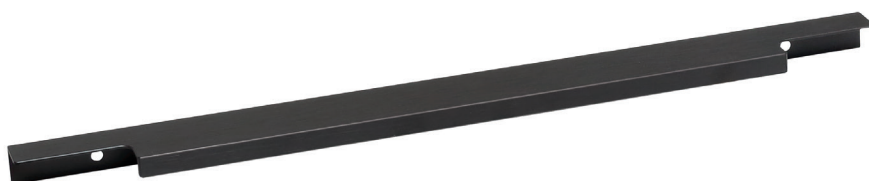

ПРОФИЛИ

ручки-профили

HPP.03.0146.BL-BA
черный шлифованный
(анодировка)

HPP.03.0296.BL-BA
черный шлифованный
(анодировка)

HPP.03.0396.BL-BA
черный шлифованный
(анодировка)

HPP.03.0446.BL-BA
черный шлифованный
(анодировка)

HPP.03.0596.BL-BA
черный шлифованный
(анодировка)

артикул	L	L 1	L 2	L 3	материал	
HPP.03.0146.BL-BA	146	86	96	25	алюминий	50
HPP.03.0296.BL-BA	296	236	224	36	алюминий	50
HPP.03.0396.BL-BA	396	296	320	38	алюминий	50
HPP.03.0446.BL-BA	446	306	384	31	алюминий	50
HPP.03.0596.BL-BA	596	456	272	26	алюминий	50
HPP.03.0796.BL-BA	796	656	368	30	алюминий	50
HPP.03.0896.BL-BA	896	756	416	32	алюминий	50
NEW HPP.03.0996.BL-BA	996	856	302	36	алюминий	50
NEW HPP.03.1196.BL-BA	1196	1056	376	34	алюминий	50

* В комплект поставки винты не входят

Варианты отделки:

...BL-BA
черный
шлифованный
(анодировка)

...GT-BA
золото
шлифованное
(анодировка)

...CL-BA
сталь
нержавеющая
шлифованная
(анодировка)

...SL-BA
алюминий
шлифованный
(анодировка)