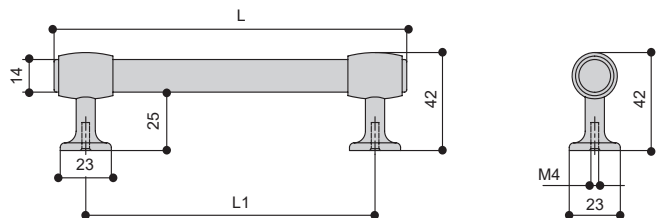

MAKMART
components and mechanisms for furniture industries

Москва

тел: +7 (495) 974-62-85,
974-62-86, 785-11-41,
785-11-45

факс: (495) 974-61-48

e-mail: contact@makmart.ru

www.makmart.com

www.makmart.ru

Логистический комплекс Наро-Фоминск

тел.: +7 (495) 974-62-86

Логистический комплекс Мытищи

тел.: +7 (495) 134-42-64, доб. 2

Логистический комплекс Юг

тел.: +7 (495) 134-42-64, доб. 1

Логистический комплекс Одинцово

тел.: +7 (495) 134-42-64, доб. 3

Челябинск (ЛК)

тел.: +7 (351) 220-88-13

Красноярск (ЛК)

тел.: +7 (391) 234-70-20 (многоканальный)

Уфа (ЛК)

тел.: +7 (347) 216-55-48

Воронеж (ЛК)

тел.: +7 (473) 233-23-40

Санкт-Петербург

тел.: +7 (812) 606-68-55, 606-68-56, 606-68-57

Екатеринбург (ЛК)

тел.: +7 (343) 359-29-90, 359-29-93

Ростов-на-Дону

тел.: +7 (863) 201-73-48, 201-79-56,
201-81-82, 201-83-98

Новосибирск (ЛК)

тел.: +7 (383) 314-79-99, 314-88-58

Казань (ЛК)

тел.: +7 (843) 212-07-45, 212-07-46

Калининград

тел.: +7 (4012) 605-407

Республика Казахстан, г. Алматы

тел.: +7 (727) 321-22-08,
+7(701)538-18-75

Дилерская сеть:

отсканируйте или кликните
на код, чтобы узнать телефон
дилера в Вашем регионе