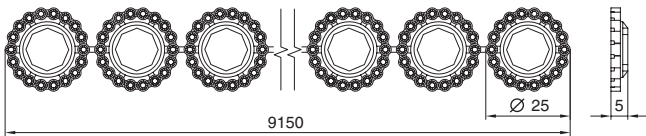

артикул	длина рулона, мм	материал	отделка	упаковка	цена, руб.
MOB.301/CRY	9150	пластик	черная + горный хрусталь	1 рулон	1900 руб. / рулон

тесьма декоративная в рулоне 9150 мм