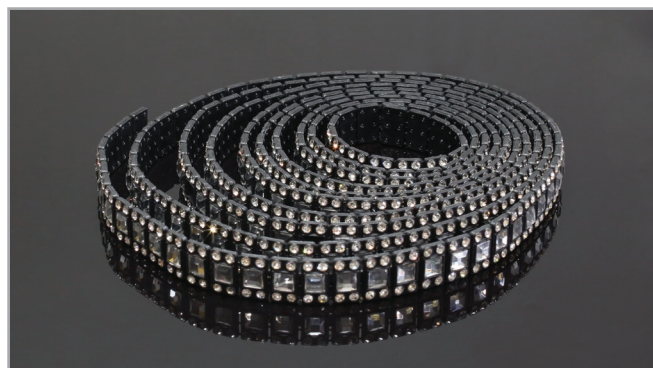

тесьма декоративная в рулоне 9150 мм