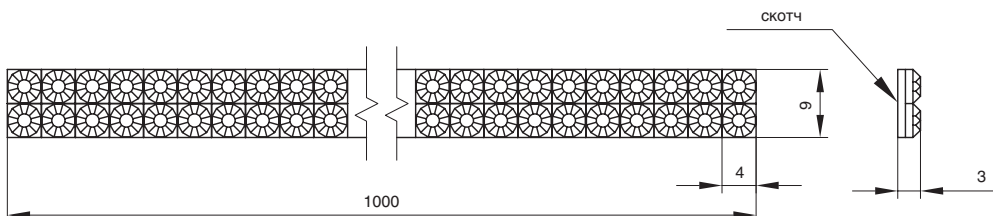

профиль декоративный M149

артикул	длина, мм	материал	отделка	упаковка, шт	цена, руб.
M149-1000-MF2JE10	1000	пластик	хром глянец	1	70 руб.
M149-1000-CF5JE12	1000	пластик	черный глянец	1	70 руб.