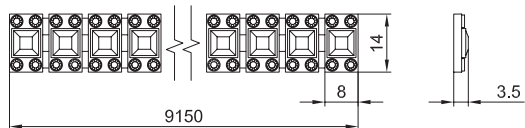

тесьма декоративная в рулоне 9150 мм