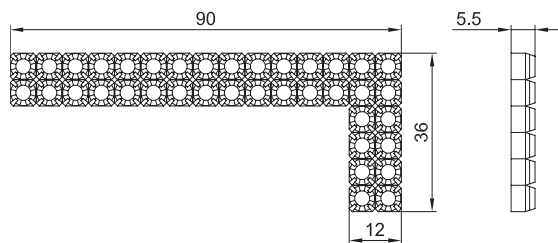

накладка декоративная г-образная с кристаллами правая

артикул	материал	отделка	упаковка	цена, руб.
MOB.165.L/NK/CRY	металл	никель + горный хрусталь	1 штука	190 руб.