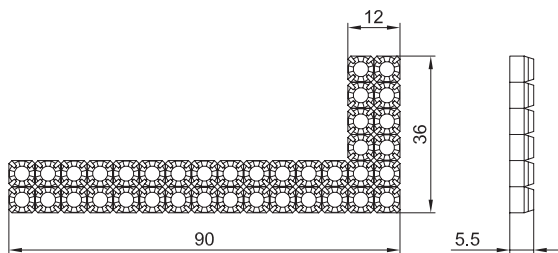

артикул	длина рулона, мм	материал	отделка	упаковка	цена, руб.
MOB.303/CRY	9150	пластик	черная + горный хрусталь	1 рулон	1900 руб. / рулон

накладка декоративная г-образная с кристаллами левая

артикул	материал	отделка	упаковка	цена, руб.
MOB.165.R/NK/CRY	металл	никель + горный хрусталь	1 штука	190 руб.