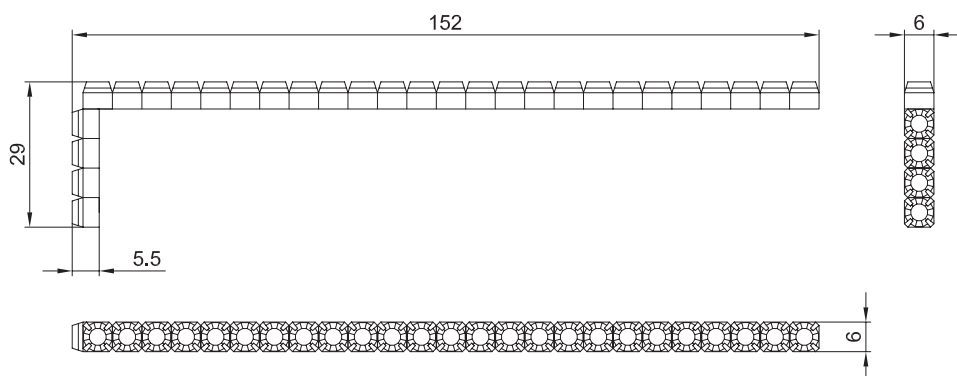

артикул	материал	отделка	упаковка, шт.	цена, руб.
MOB.127.R/NK/CRY	металл	никель + горный хрусталь	1	90 руб.

накладка декоративная торцевая с кристаллами