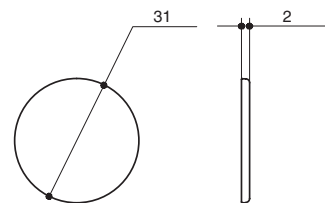

декоративные накладки

артикул	отделка	цена, руб.
МОВ.443/A/O	золото + горный хрусталь	90 руб. / шт.
МОВ.443/A/NK	никель + горный хрусталь	90 руб. / шт.

декоративные накладки

артикул	отделка	цена, руб.
МОВ.445/A/O	золото + горный хрусталь	180 руб. / шт.
МОВ.445/A/NK	никель + горный хрусталь	180 руб. / шт.

декоративные накладки

артикул	отделка	цена, руб.
МОВ.451/O/CRY	золото + горный хрусталь	90 руб. / шт.
МОВ.451/NK/CRY	никель + горный хрусталь	90 руб. / шт.