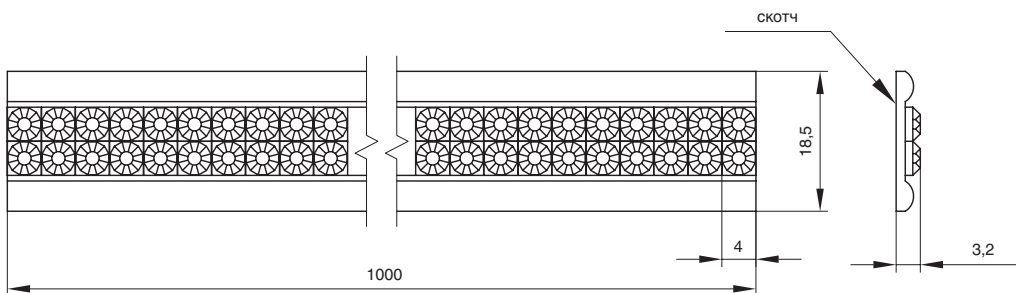

артикул	длина, мм	материал	отделка	упаковка, шт	цена, руб.
M149-1000-MF2JE10	1000	пластик	хром глянец	1	70 руб.
M149-1000-CF5JE12	1000	пластик	черный глянец	1	70 руб.

SP138-1000-MF2JE10

SP138-1000-CF5JE12