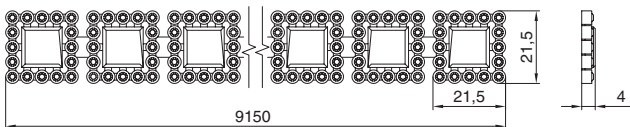

артикул	длина рулона, мм	материал	отделка	упаковка	цена, руб.
MOB.302/CRY	9150	пластик	черная + горный хрусталь	1 рулон	1900 руб. / рулон

тесьма декоративная в рулоне 9150 мм