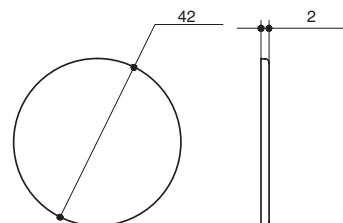

декоративные накладки

артикул	отделка	цена, руб.
МОВ.443/A/O	золото + горный хрусталь	90 руб. / шт.
МОВ.443/A/NK	никель + горный хрусталь	90 руб. / шт.

декоративные накладки

артикул	отделка	цена, руб.
МОВ.445/A/O	золото + горный хрусталь	180 руб. / шт.
МОВ.445/A/NK	никель + горный хрусталь	180 руб. / шт.

декоративные накладки

артикул	отделка	цена, руб.
МОВ.451/O/CRY	золото + горный хрусталь	90 руб. / шт.
МОВ.451/NK/CRY	никель + горный хрусталь	90 руб. / шт.