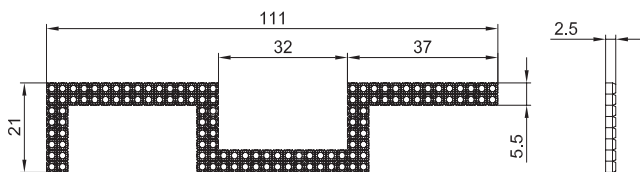

накладка декоративная фигурная с кристаллами левая

артикул	материал	отделка	упаковка, шт.	цена, руб.
MOB.127.L/NK/CRY	металл	никель + горный хрусталь	1	90 руб.