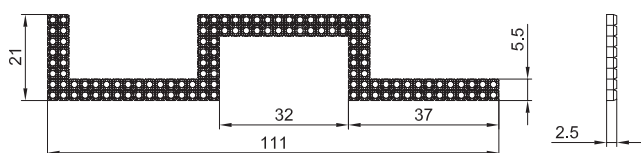

накладка декоративная фигурная с кристаллами правая