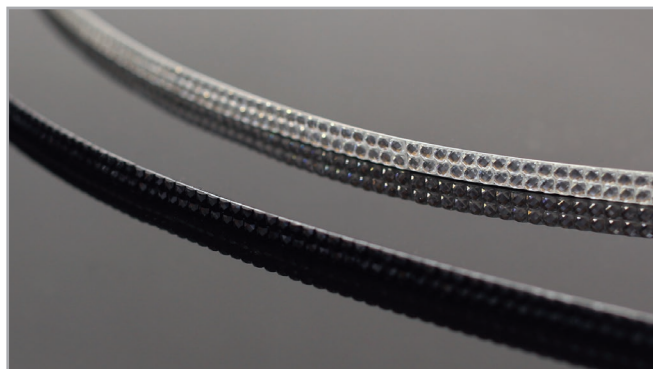

накладка декоративная торцевая с кристаллами

артикул	материал	отделка	упаковка, шт.	цена, руб.
MOB.160/NK/CRY	металл	никель + горный хрусталь	1	90 руб.

M149-1000-MF2JE10

M149-1000-CF5JE12

**профиль декоративный M149**