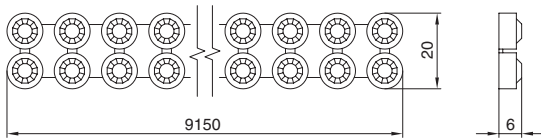

Sale!

НАКЛАДКИ ДЕКОРАТИВНЫЕ

Акция действует пока товар есть в наличии на складе.
Все цены указаны в рублях.

тесьма декоративная в рулоне 9150 мм