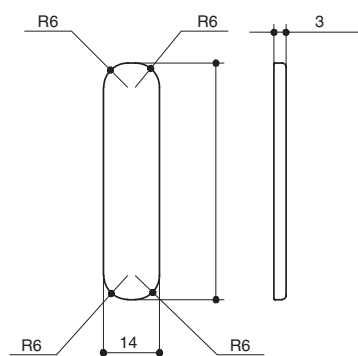

декоративные накладки

артикул	отделка	цена, руб.
МОВ.451/O/CRY	золото + горный хрусталь	90 руб. / шт.
МОВ.451/NK/CRY	никель + горный хрусталь	90 руб. / шт.