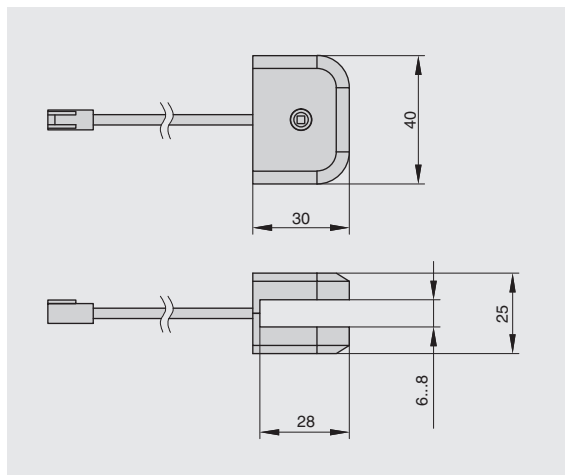

СВЕТИЛЬНИК-КЛИПСА ДЛЯ ПОДСВЕТКИ СТЕКЛЯННЫХ ПОЛОК

Представляем светодиодный светильник-клипсу для точечной подсветки стеклянных полок. Данная модель светильника используется для декоративной подсветки внутреннего пространства мебели.

Простой монтаж: клипса закрепляется на стеклянной полке накладным способом и не требует дополнительных креплений. Подходит для стекла толщиной 6-8 мм.

Светильник-клипса поможет создать акцентное освещение для комфортной атмосферы в интерьере.