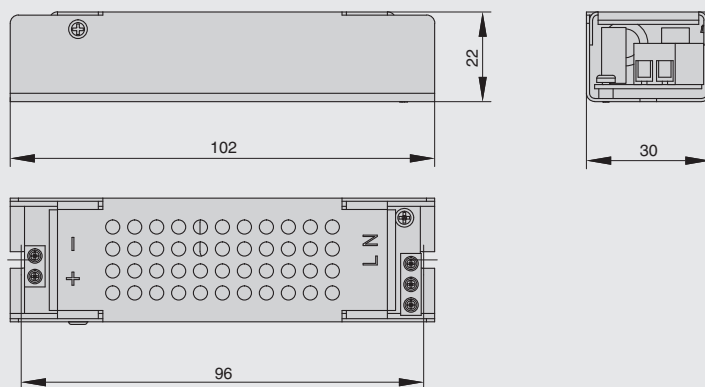

MM.36S-12

источник питания 36Вт, 90-264В/12В, IP20, 102*30*22мм

артикул	мощность, Вт	диапазон входного напряжения, В	частота входного напряжения, Гц	выходное напряжение, В	выходная сила тока, А	IP	упаковка, шт.
MM.36S-12	36	90-264	50-60	12	3	20	1