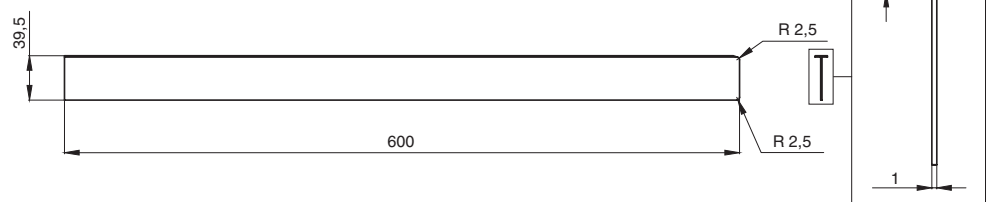

РЕКОМЕНДУЕМОЕ СОЧЕТАНИЕ:

профиль R2,5 торцевой для столешницы Н. 38,8

артикул	толщина столешницы, мм	материал	отделка	упаковка, шт.
1520У	38,8	алюминий	алюминий	200

профиль R2,5 стыковочный 90° и соединительный для столешницы Н. 38,8