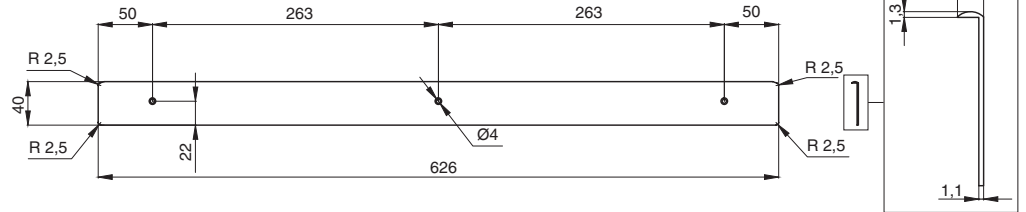

РЕКОМЕНДУЕМОЕ СОЧЕТАНИЕ:

профиль R2,5 торцевой для столешницы Н. 38,8

артикул	толщина столешницы, мм	материал	отделка	упаковка, шт.
1520У	38,8	алюминий	алюминий	200

профиль R2,5 стыковочный 90° и соединительный для столешницы Н. 38,8