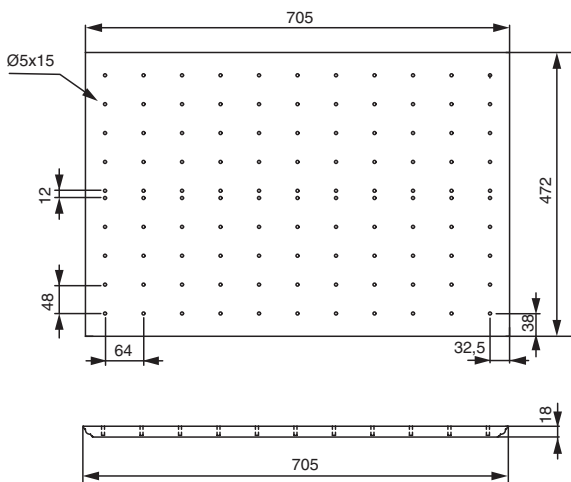

STRIKE / TANDEMBOX