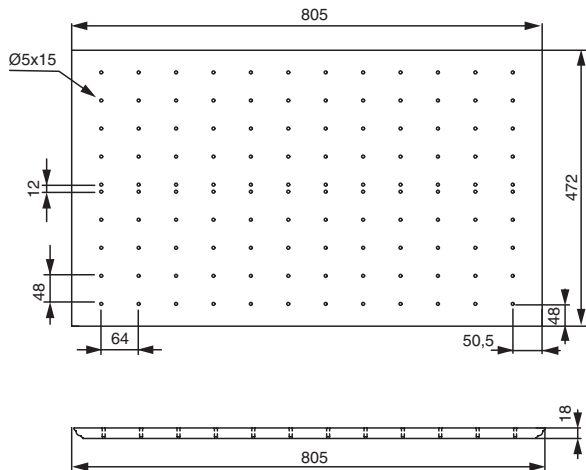

STRIKE / TANDEMBOX