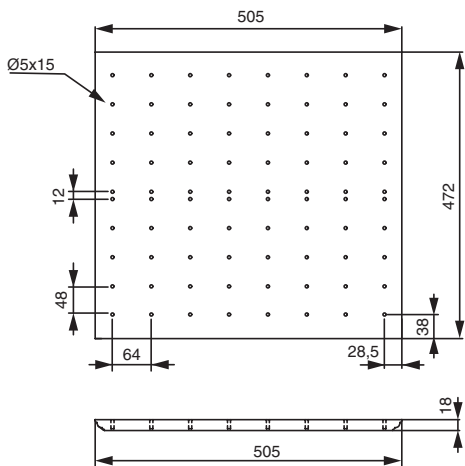

STRIKE / TANDEMBOX