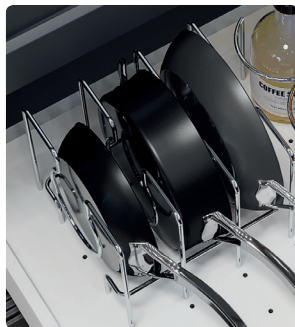

КРАД МС

набор держателей для 3 сковородок

Информация для заказа:

арт.КРАД МС

материал: металл

отделка: хром глянцев