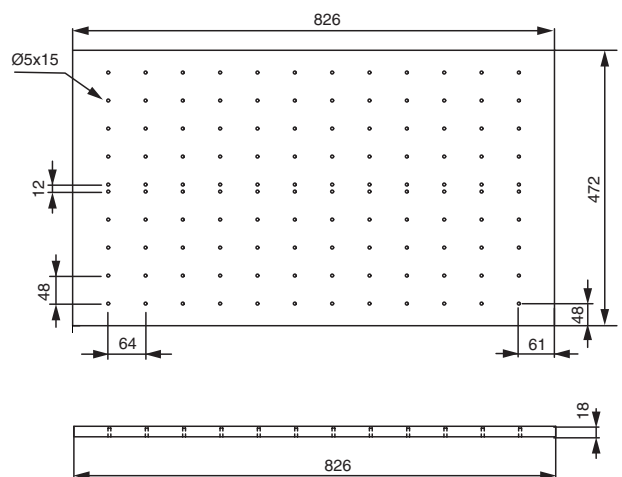

INDIGO / LEGRABOX