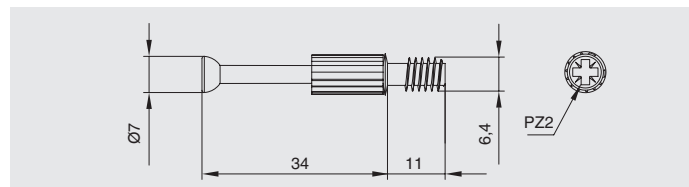

МАКМАРТ
components and mechanisms for furniture industries

Москва

тел: +7 (495) 974-62-85,
974-62-86, 785-11-41,
785-11-45

факс: (495) 974-61-48

e-mail: contact@makmart.ru

www.makmart.ru

Логистический комплекс Мытищи

тел: +7 (495) 134-42-64, доб. 2
Логистический комплекс Юг

тел.: +7 (495) 134-42-64, доб. 1

Челябинск (ЛК)

тел.: +7 (351) 211-23-13

Красноярск (ЛК)

тел.: +7 (391) 234-70-20

Набережные Челны (СК)

тел.: +7 (347) 216-55-48

Уфа (ЛК)

тел.: +7 (8552) 91-55-48

Санкт-Петербург

тел: +7 (812) 606-68-55, 606-68-56,
606-68-57

Екатеринбург

тел: +7 (343) 359-29-90, 359-29-93

Ростов-на-Дону

тел: +7 (863) 278-89-41, 278-89-42

Новосибирск

тел: +7 (383) 314-79-99, 314-88-58

Казань

тел: +7 (843) 570-31-48, 570-31-78

Калининград

тел: +7 (4012) 605-407

Воронеж

тел.: +7 (473) 233-23-40

Республика Казахстан, г. Алматы

тел.: +7 (727) 321-22-08,
+7(701)538-18-75

www.makmart.com

Дилер МАКМАРТ

в Вашем городе

Дилерская сеть:

отсканируйте или кликните на код, чтобы узнать телефон дилера в Вашем регионе