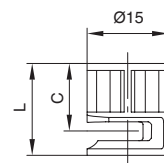

МАКМАРТ

СТЯЖКА ЭКСЦЕНТРИКОВАЯ

Эксцентриксовая стяжка — один из видов крепежной фурнитуры, который применяется при сборке корпусной мебели для соединения деталей под углом 90°.

Компания **МАКМАРТ** расширила ассортимент эксцентриксовых стяжек. Теперь в складской программе есть штоки, на которые установлена пластиковая втулка. Главной особенностью этих штоков является то, что при вкручивании они не вращаются в руках. Именно это делает представленные эксцентриксовые стяжки безопасными и удобными.

эксцентрик для ДСП

артикул	S, мм*	C, мм	L, мм	материал	отделка	упаковка, шт.
EC20.ZZ0001512	16	8	12	замак	цинк	100/2000
EC30.ZZ0015135	18	9	13,5	замак	цинк	100/2000

* S — толщина панели

шток с резьбой М6 с пластиковой втулкой для стяжки эксцентриксовой

артикул	материал	отделка	упаковка, шт.
TC03.FZ0ASS034	сталь	цинк	100/2000

шток-евровинт с пластиковой втулкой для стяжки эксцентриксовой

артикул	материал	отделка	упаковка, шт.
TC01.FZ0ASS034	сталь	цинк	100/2000

МАКМАРТ
components and mechanisms for furniture industries

Москва

тел: +7 (495) 974-62-85,
974-62-86, 785-11-41,
785-11-45

факс: (495) 974-61-48

e-mail: contact@makmart.ru

www.makmart.ru

Логистический комплекс Мытищи

тел: +7 (495) 134-42-64, доб. 2
Логистический комплекс Юг

тел.: +7 (495) 134-42-64, доб. 1

Челябинск (ЛК)

тел.: +7 (351) 211-23-13

Красноярск (ЛК)

тел.: +7 (391) 234-70-20

Набережные Челны (СК)

тел.: +7 (347) 216-55-48

Уфа (ЛК)

тел.: +7 (8552) 91-55-48

Санкт-Петербург

тел: +7 (812) 606-68-55, 606-68-56,
606-68-57

Екатеринбург

тел: +7 (343) 359-29-90, 359-29-93

Ростов-на-Дону

тел: +7 (863) 278-89-41, 278-89-42

Новосибирск

тел: +7 (383) 314-79-99, 314-88-58

Казань

тел: +7 (843) 570-31-48, 570-31-78

Калининград

тел: +7 (4012) 605-407

Воронеж