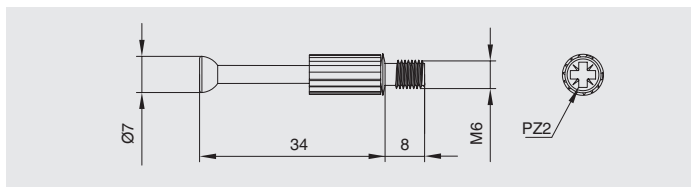

шток с резьбой М6 с пластиковой втулкой для стяжки эксцентриксовой

артикул	материал	отделка	упаковка, шт.
TC03.FZ0ASS034	сталь	цинк	100/2000

шток-евровинт с пластиковой втулкой для стяжки эксцентриксовой

артикул	материал	отделка	упаковка, шт.
TC01.FZ0ASS034	сталь	цинк	100/2000