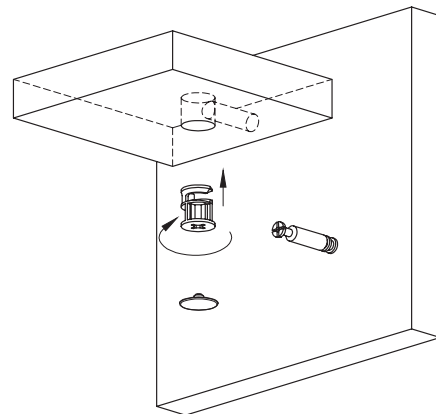

## СТЯЖКА ЭКСЦЕНТРИКОВАЯ

Эксцентриксовая стяжка — один из видов крепежной фурнитуры, который применяется при сборке корпусной мебели для соединения деталей под углом 90°.

Компания **МАКМАРТ** расширила ассортимент эксцентриксовых стяжек. Теперь в складской программе есть штоки, на которые установлена пластиковая втулка. Главной особенностью этих штоков является то, что при вкручивании они не вращаются в руках. Именно это делает представленные эксцентриксовые стяжки безопасными и удобными.