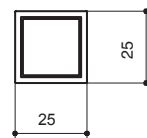

КОЛЛЕКЦИЯ

Art

060161WGP.052015

060161WGP.052019

060161WGP.142007

артикул			
060161WGP.052015		серебро люкс	
060161WGP.052019		золото люкс	
060161WGP.142007		хром глянец + кварц	

комплектуется винтами M4x25 – 1 шт.

МАКМАРТ

Москва

тел: +7 (495) 974-62-85,
974-62-86, 785-11-41,
785-11-45

факс: (495) 974-61-48

e-mail: contact@makmart.ru

www.makmart.ru

Логистический комплекс Мытищи

г. Мытищи, ул. 1-я Новая, стр. 57
тел: +7 (495) 922-11-52
e-mail: contact.mitischi@makmart.ru

Логистический комплекс Юг

Московская область, Ленинский район,
село Молоково, ул. Школьная, д. 6В
тел.: +7 (495) 134-42-64
e-mail: contact.south@makmart.ru

Санкт-Петербург

тел: +7 (812) 606-68-55, 606-68-56,
606-68-57

Екатеринбург

тел: +7 (343) 359-29-90, 359-29-93

Ростов-на-Дону

тел: +7 (863) 278-89-41, 278-89-42

Новосибирск

тел: +7 (383) 314-79-99, 314-88-58

Казань

тел: +7 (843) 570-31-48, 570-31-78

Калининград

тел: +7 (4012) 605-407

Воронеж:

тел.: +7 (473) 2-610-810, 2-392-392

**Дилер МАКМАРТ
в Вашем городе**

Дилерская сеть:

отсканируйте или кликните на код,
чтобы узнать телефон дилера в
Вашем регионе