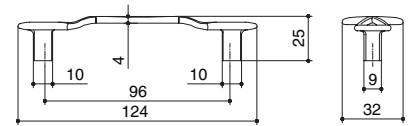

артикул			
9.1358.0096.25	96	бронза античная французская	
9.1358.0096.17	96	серебро античное	

комплектуется винтами M4x25 – 2 шт.

10.827.25

10.827.17

артикул			
10.827.25		бронза античная французская	
10.827.17		серебро античное	