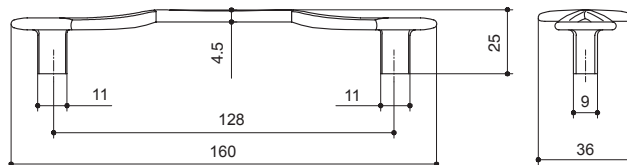

* комплектуется винтами M4x25 – 2 шт.

MAKMART
components and mechanisms for furniture industries

Логистический комплекс Юг
Ленинский район, село Молоково,
территория ОАО «Молоково-Зооветснаб»
тел.: +7 (498) 540-25-63, 540-25-64
e-mail: contact.south@makmart.ru

Санкт-Петербург
тел.: +7 (812) 606-6855, 606-6856, 606-6857
Екатеринбург
тел.: +7 (343) 359 29 90, 359 29 93
Ростов-на-Дону

тел.: +7 (863) 278 89 41, 278 89 42
Новосибирск
тел.: +7 (383) 314-7999, 314-8858
Казань
тел.: +7 (843) 570-31-48, 570-31-78

Калининград
тел.: +7 (4012) 60-54-07
Воронеж
тел.: +7 (473) 233-23-40

Москва
тел: +7 (495) 974-62-85, 974-62-86,
974-62-87, 785-11-41, 785-11-45
факс: (495) 974-61-48
e-mail: contact@makmart.ru
www.makmart.ru
онлайн-каталог
www.katalog.makmart.ru

Армавир: +7 (86137) 217-62, 556-05
Владивосток: +7(423) 234-10-01
Вологда: +7 (8172) 53-82-74
Вологда: +7 (8172) 78-77-76, 78-77-01
Иркутск: +7 (3952) 50-33-77, 50-33-88
Иваново: +7 (4932) 35-33-34, 35-33-35
Краснодар: +7 (861) 239-79-04, 239-69-00

Кострома: +7 (4942) 37-01-81, 45-36-11
Красноярск: +7 (391) 272-67-55, 228-67-55
Минск: +375 (17) 385-23-92
Нижний Новгород: +7 (831) 272-17-80
275-92-80
Новороссийск: +7 (8617) 269-022
Пятигорск: +7 (87961) 62-777, 61-061

Пермь: +7 (342) 261-04-86, 282-26-49
Рыбинск: +7 (4855) 23-16-23
Рязань: +7 (4912) 38-90-03, 34-80-61
Самара: +7 (846) 977-75-37, 977-75-47
Саратов: +7 (8452) 75-17-38, 75-06-16
Ставрополь: +7 (8652) 94-71-59
Тольятти: +7 (8482) 69-50-27, 69-50-29

Тула: +7 (4872) 70-28-71
Уральск: +7 (7112) 54-24-12
Хабаровск: +7 (4212) 45-46-04, 94-12-84
Череповец: +7 (8202) 28-93-63, 28-13-53
Ярославль: +7 (4852) 45-93-83, 20-82-08