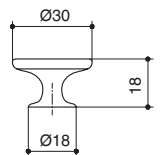

артикул			
9.1358.0096.25	96	бронза античная французская	
9.1358.0096.17	96	серебро античное	

комплектуется винтами M4x25 – 2 шт.

10.827.25

10.827.17

артикул			
10.827.25		бронза античная французская	
10.827.17		серебро античное	