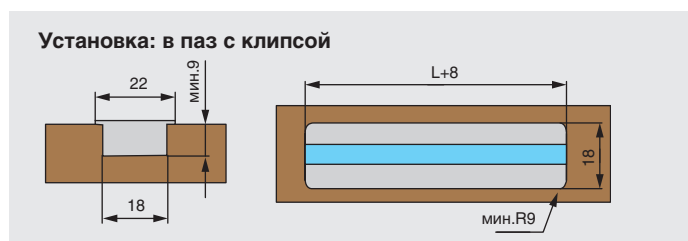

ГАБАРИТНЫЕ И УСТАНОВОЧНЫЕ РАЗМЕРЫ

Монтаж профиля-рассеивателя:

ширина ленты 5 мм.

! Важно: установить рассеиватель до полной фиксации в пазах профиля

Обратите внимание на необходимые дополнения и аксессуары.