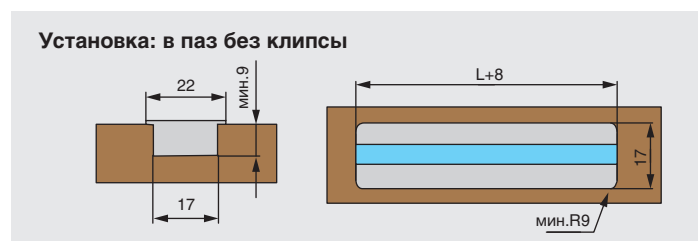

ГАБАРИТНЫЕ И УСТАНОВОЧНЫЕ РАЗМЕРЫ

Монтаж профиля-рассеивателя:

ширина ленты 5 мм.

! Важно: установить рассеиватель до полной фиксации в пазах профиля

Обратите внимание на необходимые дополнения и аксессуары.