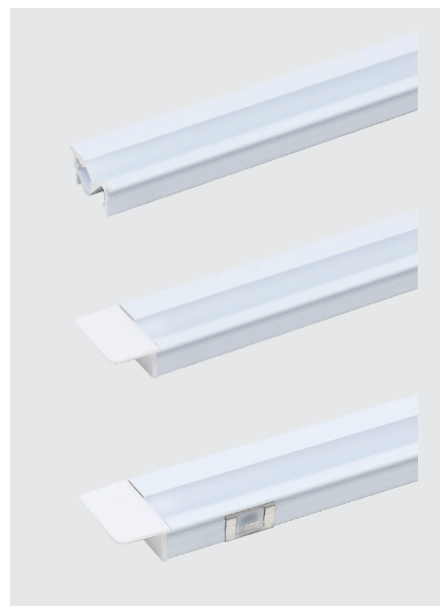

ПРОФИЛЬ 2210 ВРЕЗНОЙ, ОТДЕЛКА БЕЛЫЙ

Представляем врезной профиль для светодиодной подсветки мебели с наклонной площадкой под LED-ленту шириной всего 5 мм.

Данный вид профиля применяется для подсветки мебели, торгового и рекламного оборудования. Благодаря установке ленты под наклоном световой поток направляется во внутреннее пространство мебели и не слепит глаза. Тонкая полоса рассеянного, без эффекта видимых точек, света подчёркивает утончённость и лёгкость мебели. Лёгкий и прочный профиль изготовлен из алюминия и представлен в белой отделке. Длина профиля – 3000 мм.

К профилю предлагаем различные аксессуары: матовый рассеиватель из поликарбоната, торцевые заглушки, клипсы для скрытого монтажа и т.д.