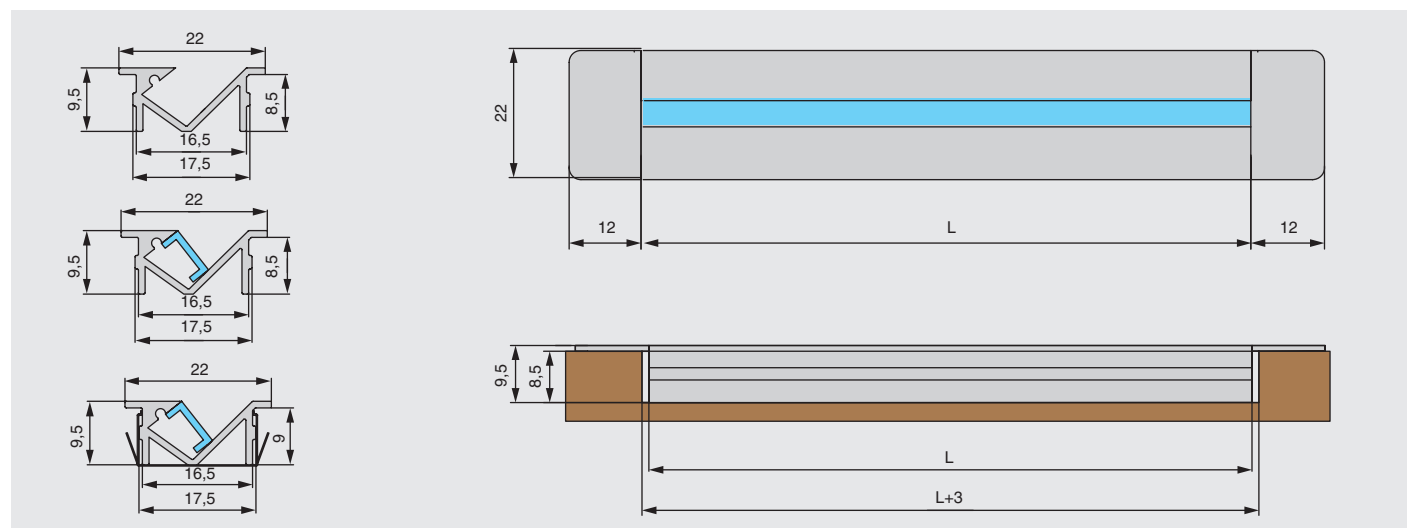

ГАБАРИТНЫЕ И УСТАНОВОЧНЫЕ РАЗМЕРЫ

Монтаж профиля-рассеивателя:

ширина ленты 5 мм.

! Важно: установить рассеиватель до полной фиксации в пазах профиля

Обратите внимание на необходимые дополнения и аксессуары.