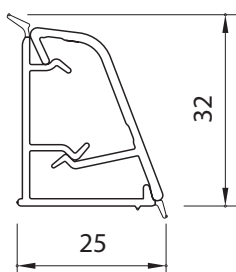

# БОРТИК ПРИСТЕНОЧНЫЙ МАСКАРЕЛЛА ЗОЛОТАЯ

55\63.400.0319/TR

комплект угловых элементов арт. 51\09.561.FC

- внутренний угол 90°
- внешний угол 90°
- 2 заглушки
- цвет угловых элементов песочный

## бортик овальный пластиковый

артикул	длина, мм	цвет	основа	декоративная накладка	упаковка, шт.
55\63.400.0319/TR	4000	маскарелла золотая	пластик	пластик	10