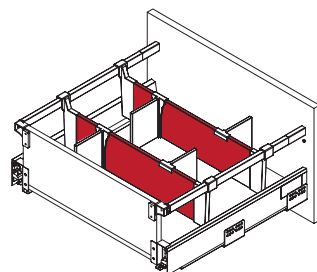

Strike профиль-делитель

артикул	длина, мм	материал	отделка	упаковка
M-STK.PCD.S.110.WH	1100	алюминий	белая	1/20 шт.
M-STK.PCD.S.110.GR	1100	алюминий	серая	1/20 шт.

Strike комплект держателей профиль-делителя

артикул	материал	отделка	упаковка
M-STK.KCD.SC.0.WH	пластик	белая	1/60 компл.
M-STK.KCD.SC.0.GR	пластик	серая	1/60 компл.

Strike разделитель для профиль-делителя

артикул	материал	отделка	упаковка
M-STK.DCD.S.0.WH	пластик	белая	1/60 шт.
M-STK.DCD.S.0.GR	пластик	серая	1/60 шт.

Установка профиль-делителя

1.
K – внутренняя ширина каркаса

2.

3.