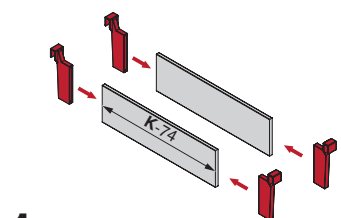

Установка профиль-делителя

1.
K – внутренняя ширина каркаса