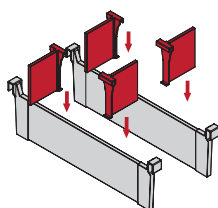

артикул	материал	отделка	упаковка
M-STK.KCD.SC.0.WH	пластик	белая	1/60 компл.
M-STK.KCD.SC.0.GR	пластик	серая	1/60 компл.

Strike разделитель для профиль-делителя

артикул	материал	отделка	упаковка
M-STK.DCD.S.0.WH	пластик	белая	1/60 шт.
M-STK.DCD.S.0.GR	пластик	серая	1/60 шт.

Установка профиль-делителя

1.
K – внутренняя ширина каркаса

2.

3.