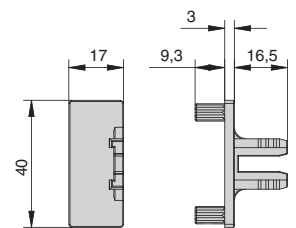

комплект креплений для профилей Gola, на бобышках

артикул	материал	цвет	упаковка
SU136.DS59	пластик	красный	300 комплектов