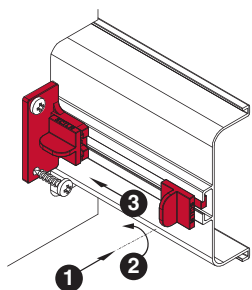

ДОПОЛНИТЕЛЬНЫЙ ВЫБОР:

комплект креплений для профилей Gola, под шуруп

артикул	материал	цвет	упаковка
SU116.DS59	пластик	красный	300 комплектов