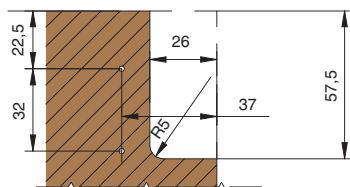

профиль горизонтальный с одним закруглением

артикул	длина, мм	материал	отделка	упаковка, шт.
4464.WHG	4200	алюминий анодированный	белая	

ДОПОЛНИТЕЛЬНЫЙ ВЫБОР:

комплект креплений для профилей Gola, под шуруп