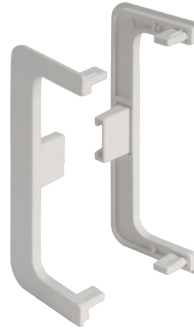

ДОПОЛНИТЕЛЬНЫЙ ВЫБОР:

комплект креплений для профилей Gola, под шуруп

артикул	материал	цвет	упаковка
SU116.DS59	пластик	красный	300 комплектов

комплект креплений для профилей Gola, на бобышках

артикул	материал	цвет	упаковка
SU136.DS59	пластик	красный	300 комплектов

РЕКОМЕНДУЕМОЕ СОЧЕТАНИЕ:

Gola комплект открытых заглушек для профиля 8007, цвет белый

артикул	материал	цвет	упаковка, шт.
TG.CSP0160-02	пластик	белый	1

Gola комплект закрытых заглушек для профиля 8007, цвет белый