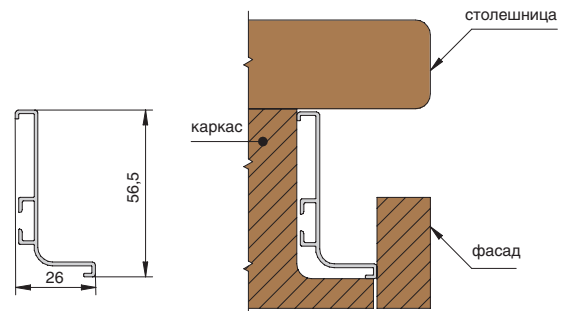

профиль горизонтальный с одним закруглением

артикул	длина, мм	материал	отделка	упаковка, шт.
4464.WHG	4200	алюминий анодированный	белая	

ДОПОЛНИТЕЛЬНЫЙ ВЫБОР:

комплект креплений для профилей Gola, под шуруп