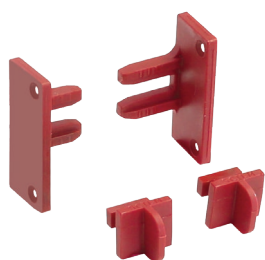

Goia комплект открытых заглушек для профиля 8006, цвет белый

артикул	материал	цвет	упаковка, шт.
TG.CSP0158-02	пластик	белый	1

Goia комплект закрытых заглушек для профиля 8006, цвет белый

артикул	материал	цвет	упаковка, шт.
FG.CSP0159-02	пластик	белый	1

Goia комплект углов 90° внешний/внутренний для профиля 8006, цвет белый

артикул	материал	цвет	упаковка, шт.
AGP.8006-02	пластик	белый	1

профиль горизонтальный с двумя закруглениями

артикул	длина, мм	материал	отделка	упаковка, шт.
4466.WHG	4200	алюминий анодированный	белая	

ДОПОЛНИТЕЛЬНЫЙ ВЫБОР:

комплект креплений для профилей Gola, под шуруп

артикул	материал	цвет	упаковка
SU116.DS59	пластик	красный	300 комплектов

комплект креплений для профилей Gola, на бобышках

артикул	материал	цвет	упаковка
SU136.DS59	пластик	красный	300 комплектов

РЕКОМЕНДУЕМОЕ СОЧЕТАНИЕ:

Gola комплект открытых заглушек для профиля 8007, цвет белый

артикул	материал	цвет	упаковка, шт.
TG.CSP0160-02	пластик	белый	1

Gola комплект закрытых заглушек для профиля 8007, цвет белый