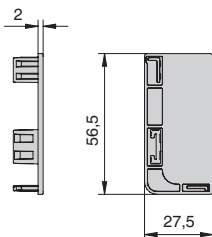

Goia комплект закрытых заглушек для профиля 8006, цвет белый

артикул	материал	цвет	упаковка, шт.
FG.CSP0159-02	пластик	белый	1