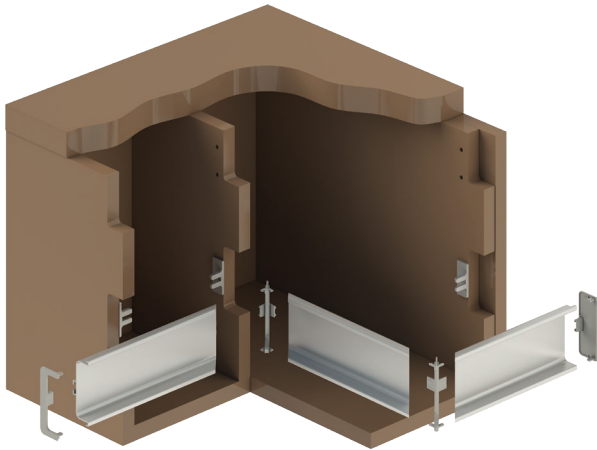

РЕКОМЕНДУЕМОЕ СОЧЕТАНИЕ:

Gola комплект открытых заглушек для профиля 8007, цвет белый

артикул	материал	цвет	упаковка, шт.
TG.CSP0160-02	пластик	белый	1

Gola комплект закрытых заглушек для профиля 8007, цвет белый