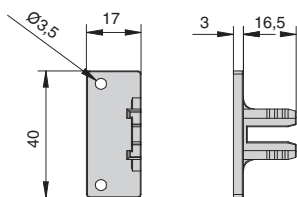

ДОПОЛНИТЕЛЬНЫЙ ВЫБОР:

комплект креплений для профилей Gola, под шуруп

артикул	материал	цвет	упаковка
SU116.DS59	пластик	красный	300 комплектов