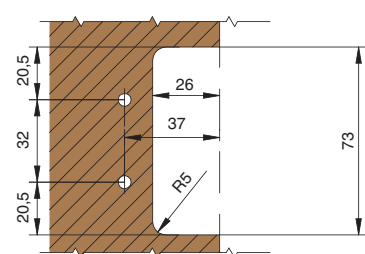

комплект креплений для профилей Gola, на бобышках

артикул	материал	цвет	упаковка
SU136.DS59	пластик	красный	300 комплектов