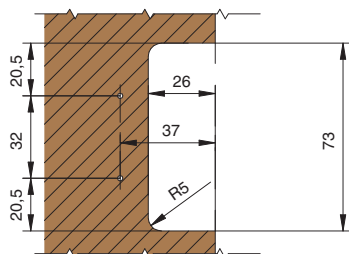

ДОПОЛНИТЕЛЬНЫЙ ВЫБОР:

комплект креплений для профилей Gola, под шуруп

артикул	материал	цвет	упаковка
SU116.DS59	пластик	красный	300 комплектов