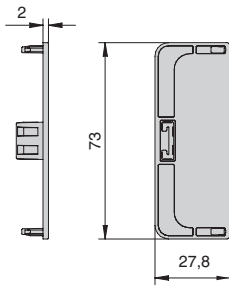

Gola комплект закрытых заглушек для профиля 8007, цвет белый

артикул	материал	цвет	упаковка, шт.
FG.CSP0161-02	пластик	белый	1