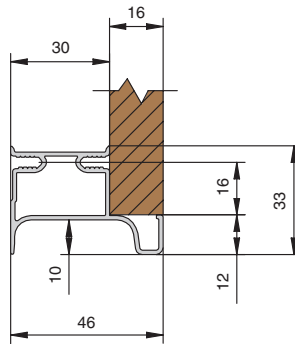

РЕКОМЕНДУЕМОЕ СОЧЕТАНИЕ:

Gola комплект открытых заглушек для профиля 8007, цвет белый

артикул	материал	цвет	упаковка, шт.
TG.CSP0160-02	пластик	белый	1

Gola комплект закрытых заглушек для профиля 8007, цвет белый

артикул	материал	цвет	упаковка, шт.
FG.CSP0161-02	пластик	белый	1

Gola комплект углов 90° внешний/внутренний для профиля 8007, цвет белый

артикул	материал	цвет	упаковка, шт.
AGP.8007-02	пластик	белый	1

* шуруп-саморез 4,2x25 мм