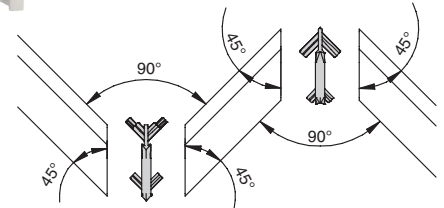

РЕКОМЕНДУЕМОЕ СОЧЕТАНИЕ:

Gola комплект открытых заглушек для профиля 8007, цвет белый

артикул	материал	цвет	упаковка, шт.
TG.CSP0160-02	пластик	белый	1

Gola комплект закрытых заглушек для профиля 8007, цвет белый

артикул	материал	цвет	упаковка, шт.
FG.CSP0161-02	пластик	белый	1

Gola комплект углов 90° внешний/внутренний для профиля 8007, цвет белый

артикул	материал	цвет	упаковка, шт.
AGP.8007-02	пластик	белый	1

* шуруп-саморез 4,2x25 мм