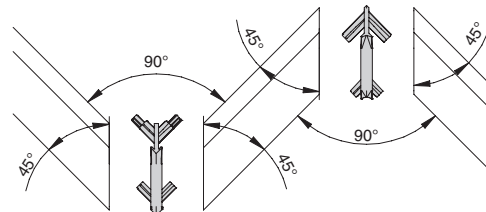

Goia комплект углов 90° внешний/внутренний для профиля 8006, цвет белый

артикул	материал	цвет	упаковка, шт.
AGP.8006-02	пластик	белый	1

профиль горизонтальный с двумя закруглениями

артикул	длина, мм	материал	отделка	упаковка, шт.
4466.WHG	4200	алюминий анодированный	белая	