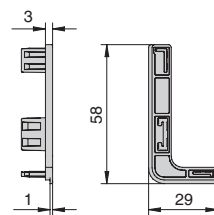

РЕКОМЕНДУЕМОЕ СОЧЕТАНИЕ:

Goia комплект открытых заглушек для профиля 8006, цвет белый

артикул	материал	цвет	упаковка, шт.
TG.CSP0158-02	пластик	белый	1