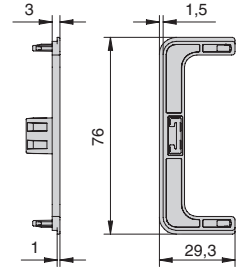

РЕКОМЕНДУЕМОЕ СОЧЕТАНИЕ:

Gola комплект открытых заглушек для профиля 8007, цвет белый

артикул	материал	цвет	упаковка, шт.
TG.CSP0160-02	пластик	белый	1