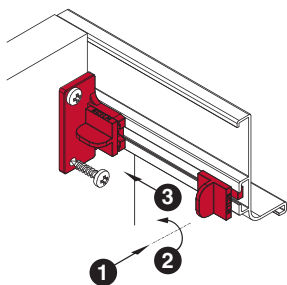

профиль горизонтальный с одним закруглением

артикул	длина, мм	материал	отделка	упаковка, шт.
4464.WHG	4200	алюминий анодированный	белая	

ДОПОЛНИТЕЛЬНЫЙ ВЫБОР:

комплект креплений для профилей Gola, под шуруп