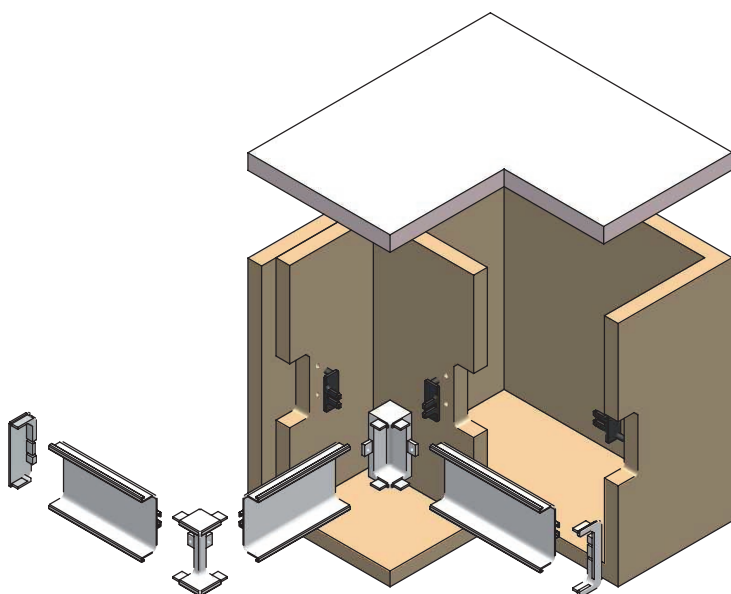

профиль горизонтальный с двумя закруглениями

артикул	длина, мм	материал	отделка	упаковка, шт.
4466.WHG	4200	алюминий анодированный	белая