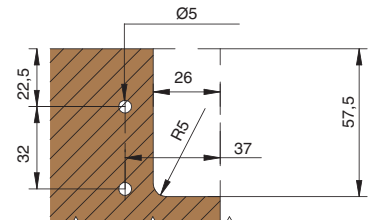

комплект креплений для профилей Gola, на бобышках

артикул	материал	цвет	упаковка
SU136.DS59	пластик	красный	300 комплектов