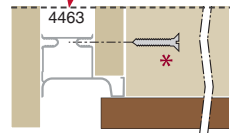

РЕКОМЕНДУЕМОЕ СОЧЕТАНИЕ:

Gola комплект открытых заглушек для профиля 8007, цвет белый

артикул	материал	цвет	упаковка, шт.
TG.CSP0160-02	пластик	белый	1

Gola комплект закрытых заглушек для профиля 8007, цвет белый

артикул	материал	цвет	упаковка, шт.
FG.CSP0161-02	пластик	белый	1

Gola комплект углов 90° внешний/внутренний для профиля 8007, цвет белый

артикул	материал	цвет	упаковка, шт.
AGP.8007-02	пластик	белый	1

* шуруп-саморез 4,2x25 мм