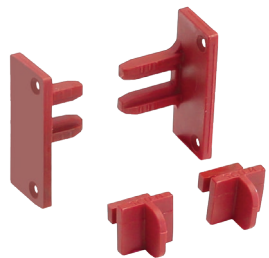

профиль горизонтальный с одним закруглением

артикул	длина, мм	материал	отделка	упаковка, шт.
4464.WHG	4200	алюминий анодированный	белая	

ДОПОЛНИТЕЛЬНЫЙ ВЫБОР:

комплект креплений для профилей Gola, под шуруп

артикул	материал	цвет	упаковка
SU116.DS59	пластик	красный	300 комплектов

комплект креплений для профилей Gola, на бобышках

артикул	материал	цвет	упаковка
SU136.DS59	пластик	красный	300 комплектов

РЕКОМЕНДУЕМОЕ СОЧЕТАНИЕ:

Goia комплект открытых заглушек для профиля 8006, цвет белый

артикул	материал	цвет	упаковка, шт.
TG.CSP0158-02	пластик	белый	1

Goia комплект закрытых заглушек для профиля 8006, цвет белый

артикул	материал	цвет	упаковка, шт.
FG.CSP0159-02	пластик	белый	1