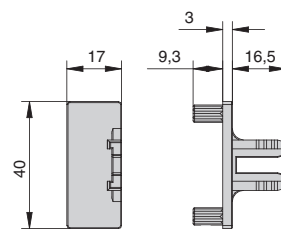

комплект креплений для профилей Gola, на бобышках

артикул	материал	цвет	упаковка
SU136.DS59	пластик	красный	300 комплектов