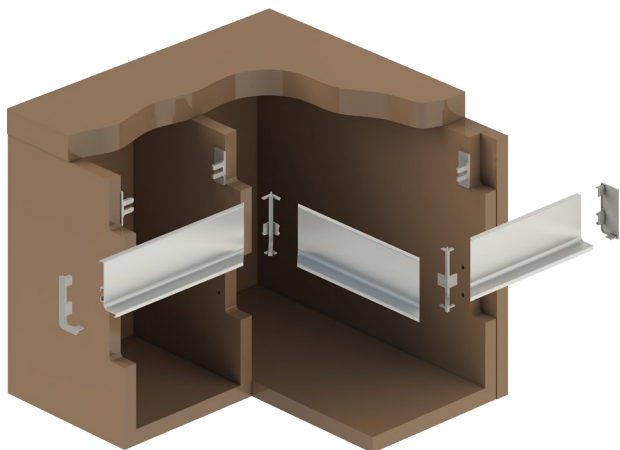

артикул	материал	цвет	упаковка
SU116.DS59	пластик	красный	300 комплектов

комплект креплений для профилей Gola, на бобышках

артикул	материал	цвет	упаковка
SU136.DS59	пластик	красный	300 комплектов

РЕКОМЕНДУЕМОЕ СОЧЕТАНИЕ:

Goia комплект открытых заглушек для профиля 8006, цвет белый

артикул	материал	цвет	упаковка, шт.
TG.CSP0158-02	пластик	белый	1

Goia комплект закрытых заглушек для профиля 8006, цвет белый

артикул	материал	цвет	упаковка, шт.
FG.CSP0159-02	пластик	белый	1