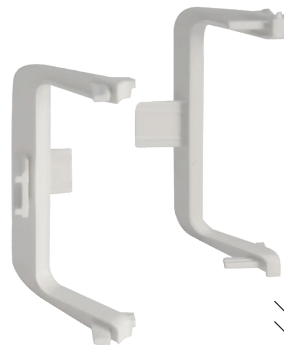

ДОПОЛНИТЕЛЬНЫЙ ВЫБОР:

комплект креплений для профилей Gola, под шуруп

артикул	материал	цвет	упаковка
SU116.DS59	пластик	красный	300 комплектов

комплект креплений для профилей Gola, на бобышках

артикул	материал	цвет	упаковка
SU136.DS59	пластик	красный	300 комплектов

РЕКОМЕНДУЕМОЕ СОЧЕТАНИЕ:

Gola комплект открытых заглушек для профиля 8007, цвет белый

артикул	материал	цвет	упаковка, шт.
TG.CSP0160-02	пластик	белый	1

Gola комплект закрытых заглушек для профиля 8007, цвет белый

артикул	материал	цвет	упаковка, шт.
FG.CSP0161-02	пластик	белый	1

Gola комплект углов 90° внешний/внутренний для профиля 8007, цвет белый

артикул	материал	цвет	упаковка, шт.
AGP.8007-02	пластик	белый	1

* шуруп-саморез 4,2x25 мм