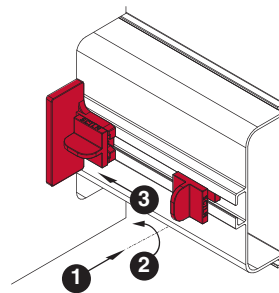

комплект креплений для профилей Gola, на бобышках

артикул	материал	цвет	упаковка
SU136.DS59	пластик	красный	300 комплектов