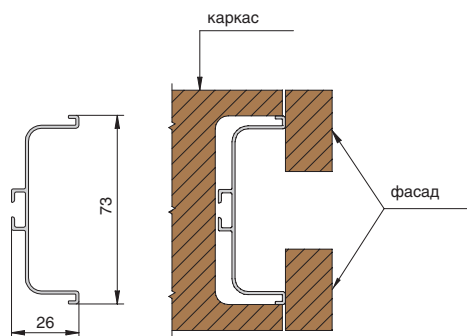

Goia комплект открытых заглушек для профиля 8006, цвет белый

артикул	материал	цвет	упаковка, шт.
TG.CSP0158-02	пластик	белый	1

Goia комплект закрытых заглушек для профиля 8006, цвет белый

артикул	материал	цвет	упаковка, шт.
FG.CSP0159-02	пластик	белый	1

Goia комплект углов 90° внешний/внутренний для профиля 8006, цвет белый

артикул	материал	цвет	упаковка, шт.
AGP.8006-02	пластик	белый	1

профиль горизонтальный с двумя закруглениями

артикул	длина, мм	материал	отделка	упаковка, шт.
4466.WHG	4200	алюминий анодированный	белая	