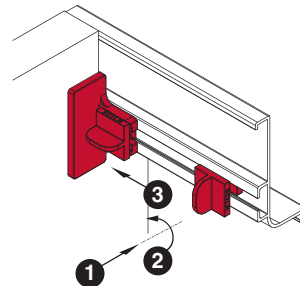

комплект креплений для профилей Gola, на бобышках

артикул	материал	цвет	упаковка
SU136.DS59	пластик	красный	300 комплектов