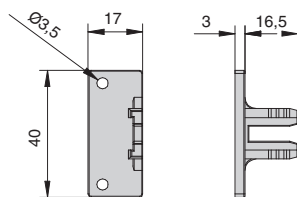

профиль горизонтальный с одним закруглением

артикул	длина, мм	материал	отделка	упаковка, шт.
4464.WHG	4200	алюминий анодированный	белая	

ДОПОЛНИТЕЛЬНЫЙ ВЫБОР:

комплект креплений для профилей Gola, под шуруп