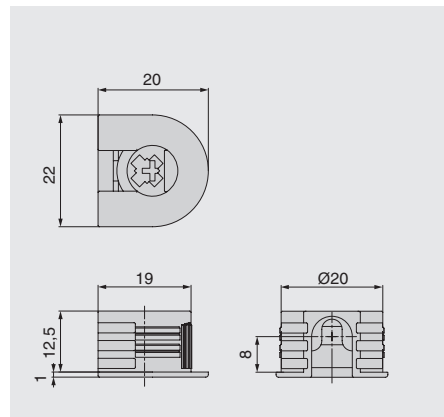

## СТЯЖКА ЭКСЦЕНТРИКОВАЯ V20 ДЛЯ ДСП 16 ММ

Новинка складской программы — эксцентрикые стяжки 7064 типа V. Монтаж стяжек данной серии производится вертикально на шток. Важной особенностью изделия является высокое качество пластикового корпуса: при запрессовке стяжек вы никогда не столкнетесь со сколами облицовочного пластика на ДСП / МДФ.

стяжка эксцентриквая V20 для ДСП 16 мм

артикул	материал	цвет	упаковка
7064/706/16	пластик/замак	тауп	500 шт.

### Рекомендуемое сочетание:

**MCF.02.DSA.E611.ZN**  
шток-евровинт, 11 мм  
отделка цинк

**MCF.02.DSA.E608.ZN**  
шток-евровинт, 8 мм  
отделка цинк

**TI04.FZ0000608**  
шток с резьбой М6,  
отделка цинк

**TI06.ZL0000611**  
шток-евровинт,  
отделка цинк

**TI20.ZL0000016**  
шток-евровинт 7,5 мм,  
отделка натуральный

**TI09.FZ000M416**  
шток двусторонний  
(папа), отделка цинк

**TI10.FZ000M416**  
шток двусторонний  
(мама), отделка цинк