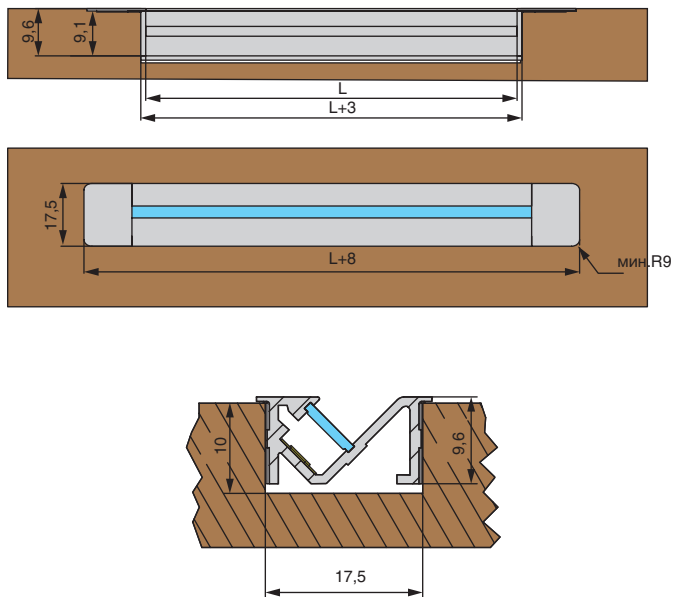

УСТАНОВКА В ПАЗ БЕЗ КЛИПСЫ