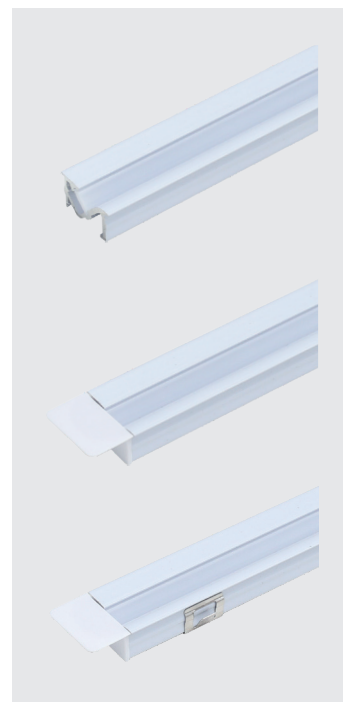

ПРОФИЛЬ 2210 ВРЕЗНОЙ, ОТДЕЛКА БЕЛАЯ (ПОКРАСКА)

Представляем обновлённый врезной профиль 2210 с наклонной площадкой для светодиодных лент.

В новой версии внесены небольшие изменения в конструкцию профиля: внешние торцы (ушки) профиля стали тоньше, так что профиль теперь устанавливается практически заподлицо с поверхностью.

Изменился принцип монтажа рассеивателя в профиль: теперь он устанавливается в пазы в профиле (тип Slide).

Профиль 2210 используется с LED-лентами шириной всего 5 мм.

Данный вид профиля применяется для подсветки мебели, торгового и рекламного оборудования. Благодаря установке ленты под наклоном световой поток направляется во внутреннее пространство мебели и не слепит глаза. Тонкая полоса рассеянного, без эффекта видимых точек, света подчёркивает утончённость и лёгкость мебели. Лёгкий и прочный профиль изготовлен из алюминия и представлен в отделке белая (покраска). Длина профиля – 3100 мм.

К профилю предлагаем различные аксессуары: матовый рассеиватель из поликарбоната, торцевые заглушки, клипсы для скрытого монтажа и т.д.