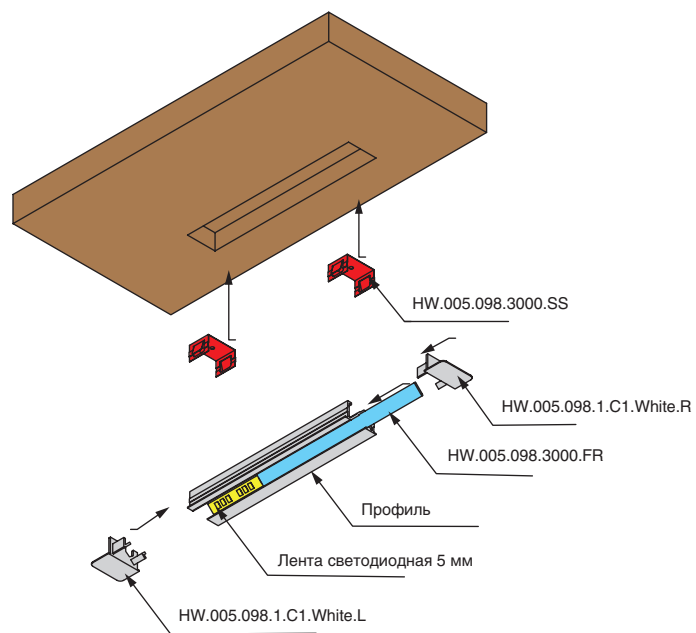

УСТАНОВКА В ПАЗ С КЛИПСОЙ