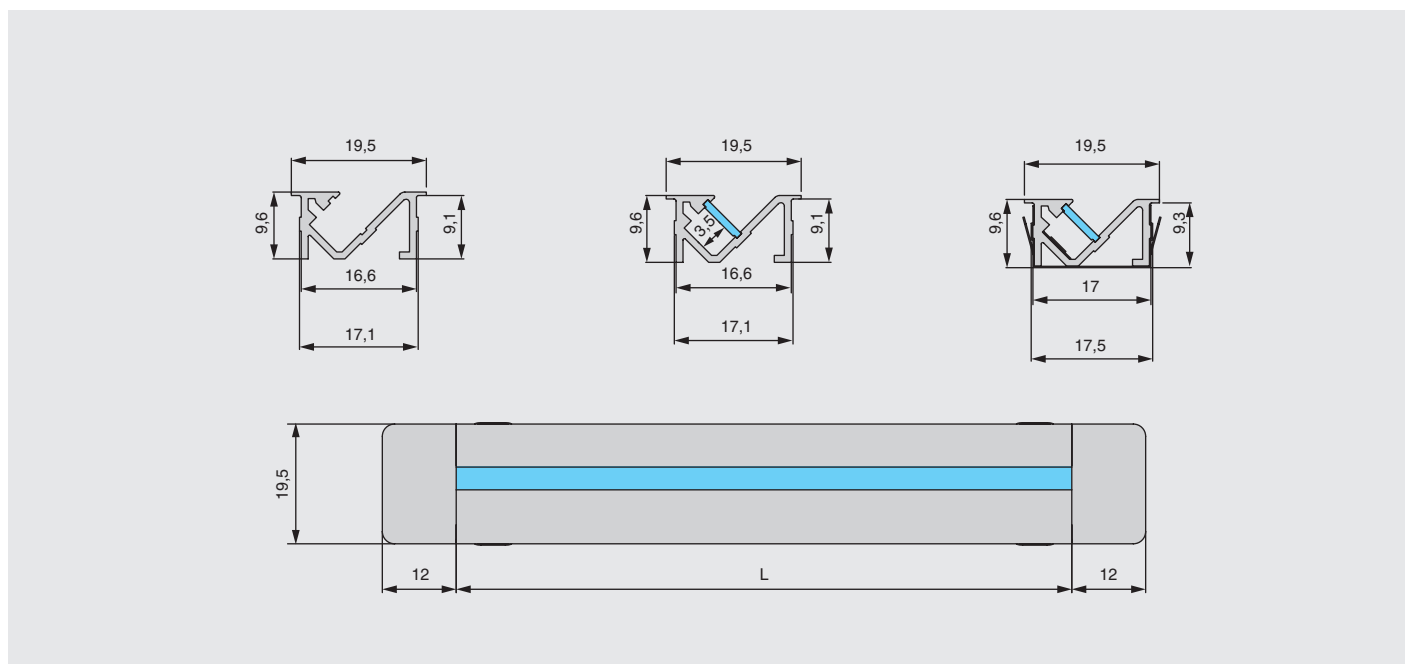

ГАБАРИТНЫЕ И УСТАНОВОЧНЫЕ РАЗМЕРЫ