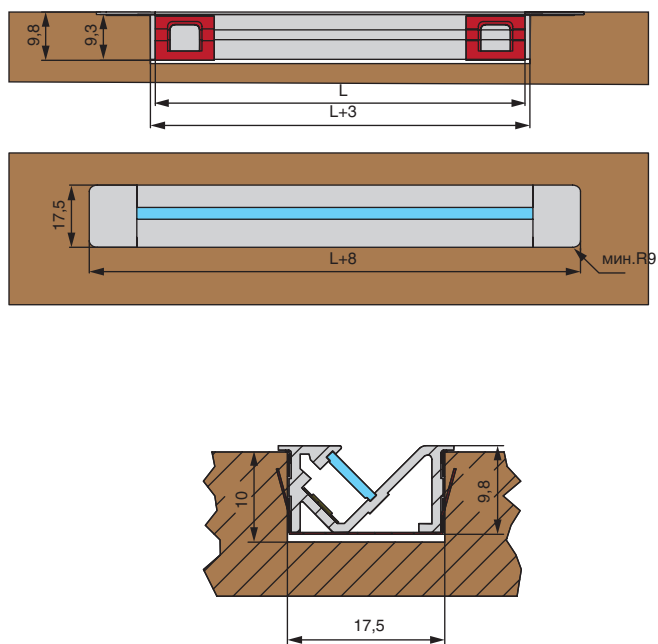

профиль 2210 для LED подсветки врезной, L=3100 мм, отделка белая (покраска)

артикул	длина, мм	ширина, мм	ширина пл. под ленту	высота, мм	материал	отделка	упаковка, шт.
HW.005.098.3000. PR.WHITE	3100	19,5	5,5	9,6	алюминий	белая (покраска)	1

ГАБАРИТНЫЕ И УСТАНОВОЧНЫЕ РАЗМЕРЫ

УСТАНОВКА В ПАЗ БЕЗ КЛИПСЫ

УСТАНОВКА В ПАЗ С КЛИПСОЙ

Обратите внимание на необходимые дополнения и аксессуары.

- В разделе “Дополнительный выбор” подберите обязательную фурнитуру для сборки светильников: рассеиватели к профилю, заглушки, крепления.
- В разделе “Аксессуары” представлены дополнительные опции, которые подходят к данному виду профиля.