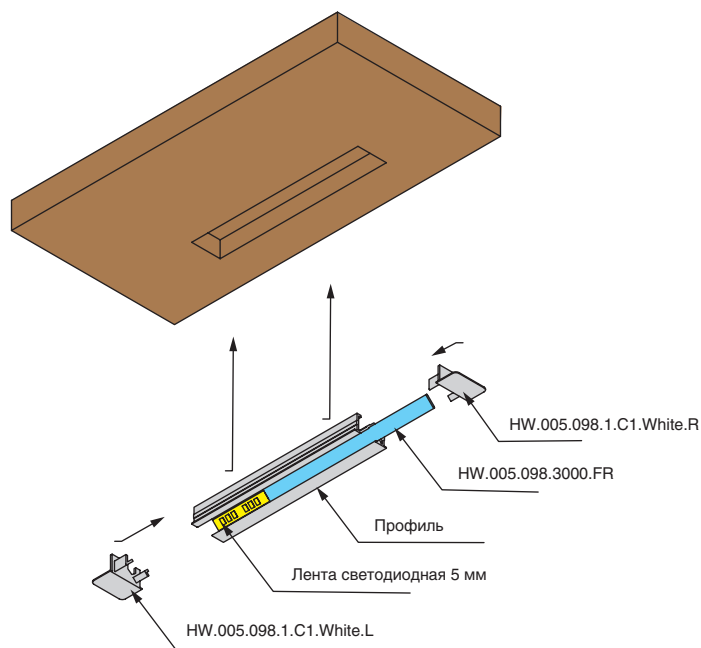

УСТАНОВКА В ПАЗ БЕЗ КЛИПСЫ