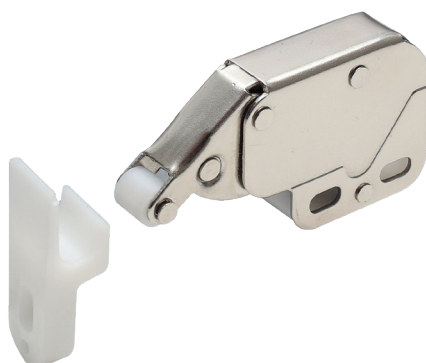

МРО.S1A.00.NI/WH КЛИП-ЗАЩЁЛКА ДВЕРНАЯ

клип-защёлка дверная

артикул	материал	отделка	упаковка
МРО.S1A.00.NI/WH	пластик / сталь	никель / белая	1 / 50 / 500 шт.

В комплект входит:

- клип-защёлка дверная – 1 шт.
- ответная часть – 1 шт.
- шуруп-саморез 3x22мм, PH1, головка овал – 2 шт.
- шуруп-саморез 3x18мм, PH1, головка овал – 1 шт.
- гвоздик 1x20мм – 1 шт.