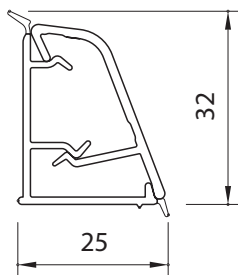

макмарт

представляет БОРТИК ПРИСТЕНОЧНЫЙ КАЛЬКАРЕО

55\63.400.0259/TR

комплект угловых элементов арт. 51\09.561.BI

- внутренний угол 90°
- внешний угол 90°
- 2 заглушки
- цвет угловых элементов белый

бортик овальный пластиковый

артикул	длина, мм	цвет	основа	декоративная накладка	упаковка, шт.
55\63.400.0259/TR	4000	калькарео	пластик	пластик, покрытый бумагой	10

МАКМАРТ
components and mechanisms for furniture industries

Москва

тел: +7 (495) 974-62-85,
974-62-86, 974-62-87,
785-11-41, 785-11-45
факс: (495) 974-61-48
e-mail: contact@makmart.ru
www.makmart.ru