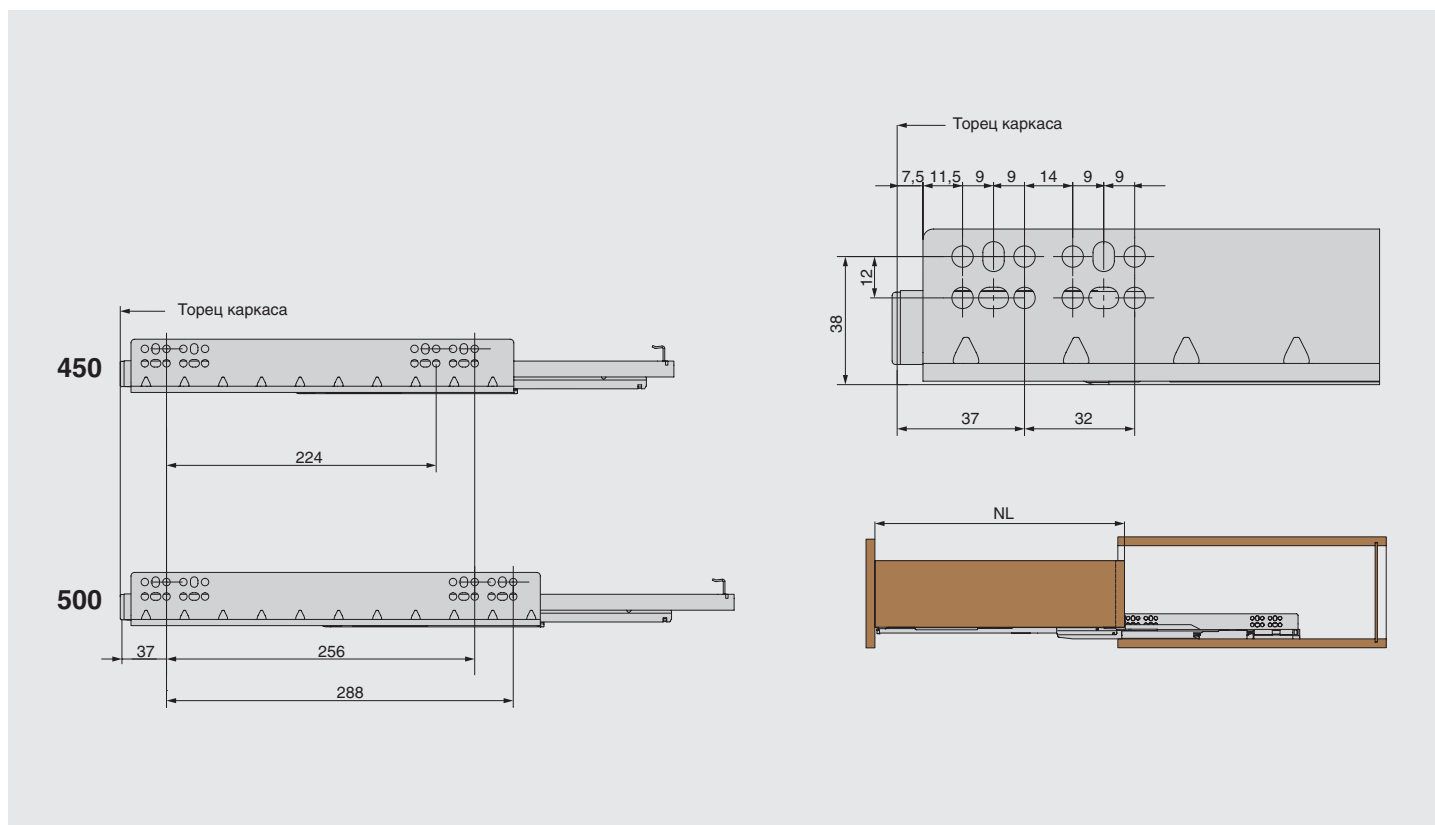

УСТАНОВОЧНЫЕ РАЗМЕРЫ

SKW - внутренняя ширина ящика
LW - внутренняя ширина корпуса

ЯЩИК С НАКЛАДНЫМ ФАСАДОМ

SKL - длина внутреннего ящика
NL - номинальная длина
MET - размер до задней стенки

ЯЩИК С ВКЛАДНЫМ ФАСАДОМ