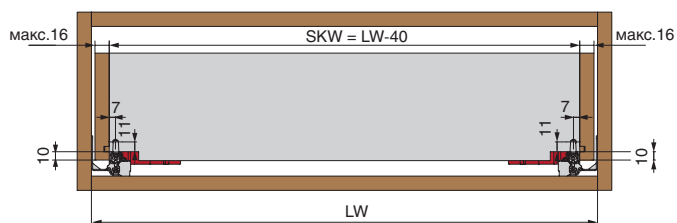

УСТАНОВОЧНЫЕ РАЗМЕРЫ

SKW - внутренняя ширина ящика
LW - внутренняя ширина корпуса

ЯЩИК С НАКЛАДНЫМ ФАСАДОМ

SKL - длина внутреннего ящика
NL - номинальная длина
MET - размер до задней стенки

ЯЩИК С ВКЛАДНЫМ ФАСАДОМ

SKL - длина внутреннего ящика
NL - номинальная длина направляющей
ISKL - длина ящика
IMET - внутренняя глубина до задней стенки
X - толщина фасада

ОБРАБОТКА ЯЩИКА

РЕГУЛИРОВКА ЯЩИКА

Регулировка
по высоте 0 + 3 мм.