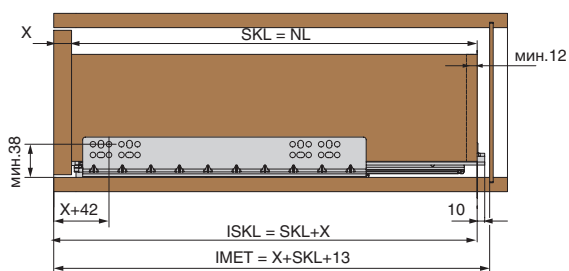

УСТАНОВОЧНЫЕ РАЗМЕРЫ

SKW - внутренняя ширина ящика
LW - внутренняя ширина корпуса

ЯЩИК С НАКЛАДНЫМ ФАСАДОМ

SKL - длина внутреннего ящика
NL - номинальная длина
MET - размер до задней стенки

ЯЩИК С ВКЛАДНЫМ ФАСАДОМ

SKL - длина внутреннего ящика
NL - номинальная длина направляющей
ISKL - длина ящика
IMET - внутренняя глубина до задней стенки
X - толщина фасада

ОБРАБОТКА ЯЩИКА

РЕГУЛИРОВКА ЯЩИКА

Регулировка
по высоте 0 + 3 мм.