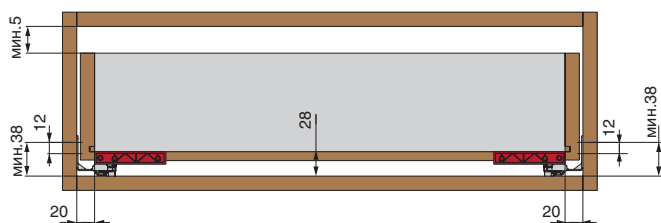

УСТАНОВОЧНЫЕ РАЗМЕРЫ

SKW - внутренняя ширина ящика
LW - внутренняя ширина корпуса

ЯЩИК С НАКЛАДНЫМ ФАСАДОМ

SKL - длина внутреннего ящика
NL - номинальная длина
MET - размер до задней стенки

ЯЩИК С ВКЛАДНЫМ ФАСАДОМ

SKL - длина внутреннего ящика
NL - номинальная длина направляющей
ISKL - длина ящика
IMET - внутренняя глубина до задней стенки
X - толщина фасада

ОБРАБОТКА ЯЩИКА

РЕГУЛИРОВКА ЯЩИКА

Регулировка
по высоте 0 + 3 мм.