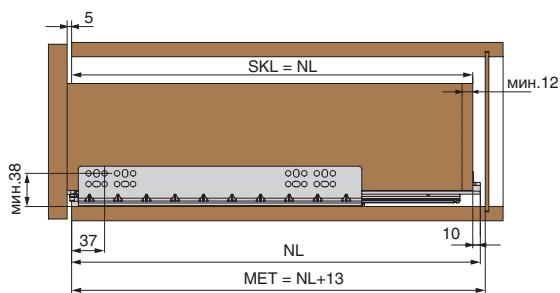

УСТАНОВОЧНЫЕ РАЗМЕРЫ

SKW - внутренняя ширина ящика
LW - внутренняя ширина корпуса

ЯЩИК С НАКЛАДНЫМ ФАСАДОМ

SKL - длина внутреннего ящика
NL - номинальная длина
MET - размер до задней стенки

ЯЩИК С ВКЛАДНЫМ ФАСАДОМ

SKL - длина внутреннего ящика
NL - номинальная длина направляющей
ISKL - длина ящика
IMET - внутренняя глубина до задней стенки
X - толщина фасада

ОБРАБОТКА ЯЩИКА

РЕГУЛИРОВКА ЯЩИКА

Регулировка
по высоте 0 + 3 мм.