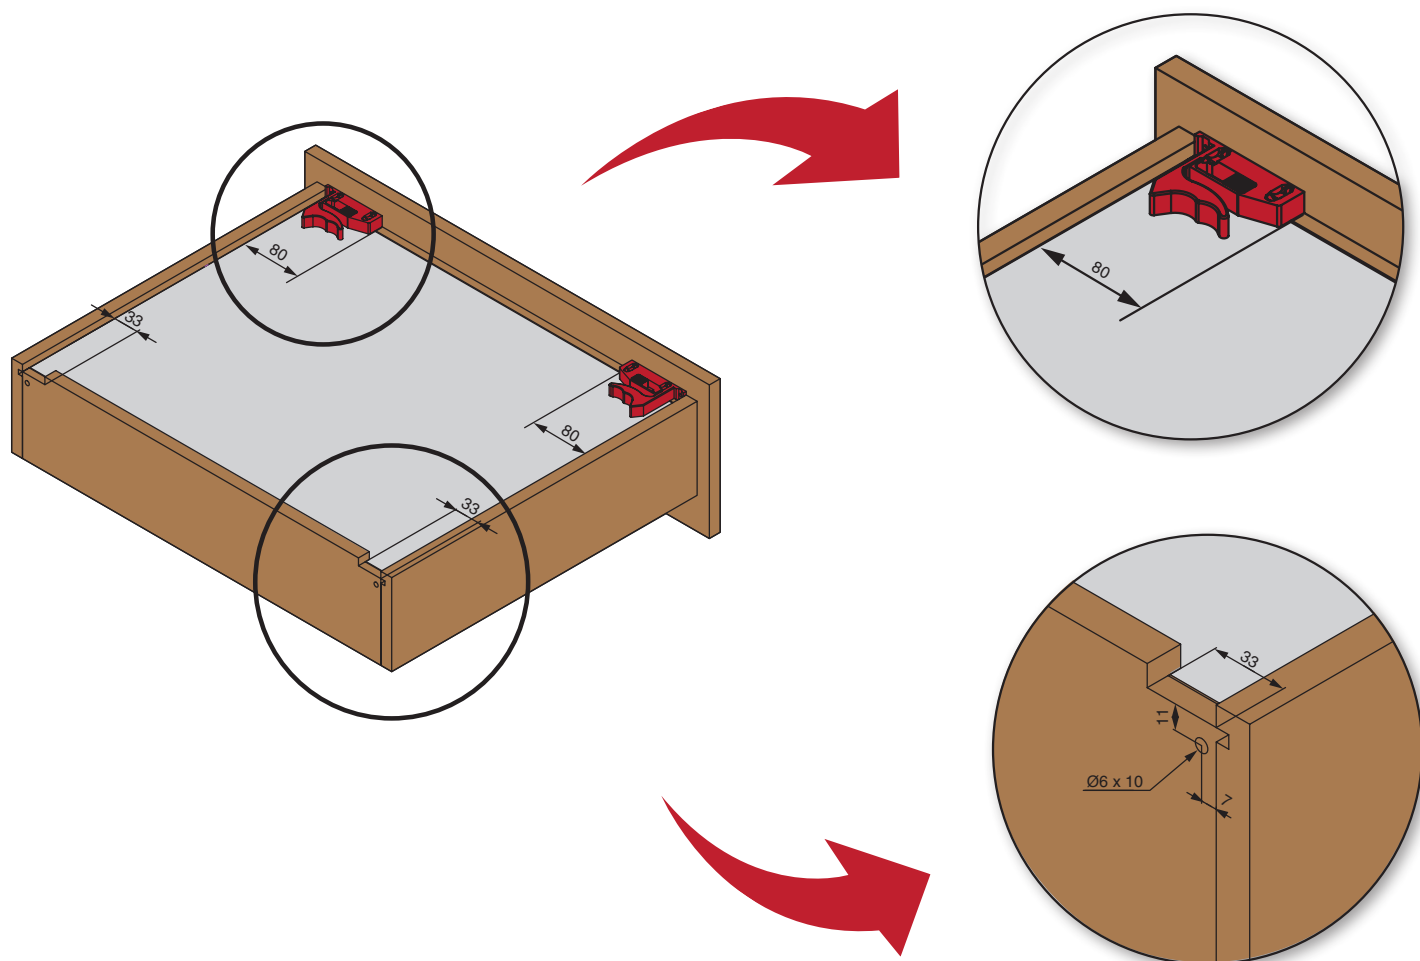

УСТАНОВОЧНЫЕ РАЗМЕРЫ

SKW - внутренняя ширина ящика
LW - внутренняя ширина корпуса

ЯЩИК С НАКЛАДНЫМ ФАСАДОМ

SKL - длина внутреннего ящика
NL - номинальная длина
MET - размер до задней стенки

ЯЩИК С ВКЛАДНЫМ ФАСАДОМ

SKL - длина внутреннего ящика
NL - номинальная длина направляющей
ISKL - длина ящика
IMET - внутренняя глубина до задней стенки
X - толщина фасада

ОБРАБОТКА ЯЩИКА

РЕГУЛИРОВКА ЯЩИКА

Регулировка
по высоте 0 + 3 мм.