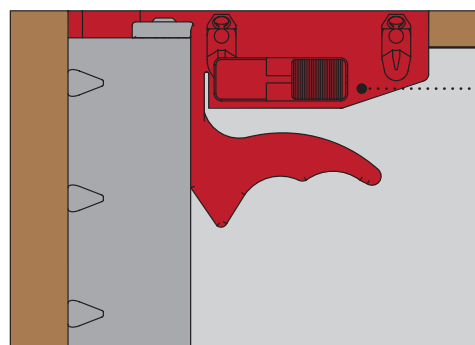

УСТАНОВОЧНЫЕ РАЗМЕРЫ

SKW - внутренняя ширина ящика
LW - внутренняя ширина корпуса

ЯЩИК С НАКЛАДНЫМ ФАСАДОМ

SKL - длина внутреннего ящика
NL - номинальная длина
MET - размер до задней стенки

ЯЩИК С ВКЛАДНЫМ ФАСАДОМ

SKL - длина внутреннего ящика
NL - номинальная длина направляющей
ISKL - длина ящика
IMET - внутренняя глубина до задней стенки
X - толщина фасада

ОБРАБОТКА ЯЩИКА

РЕГУЛИРОВКА ЯЩИКА

Регулировка
по высоте 0 + 3 мм.