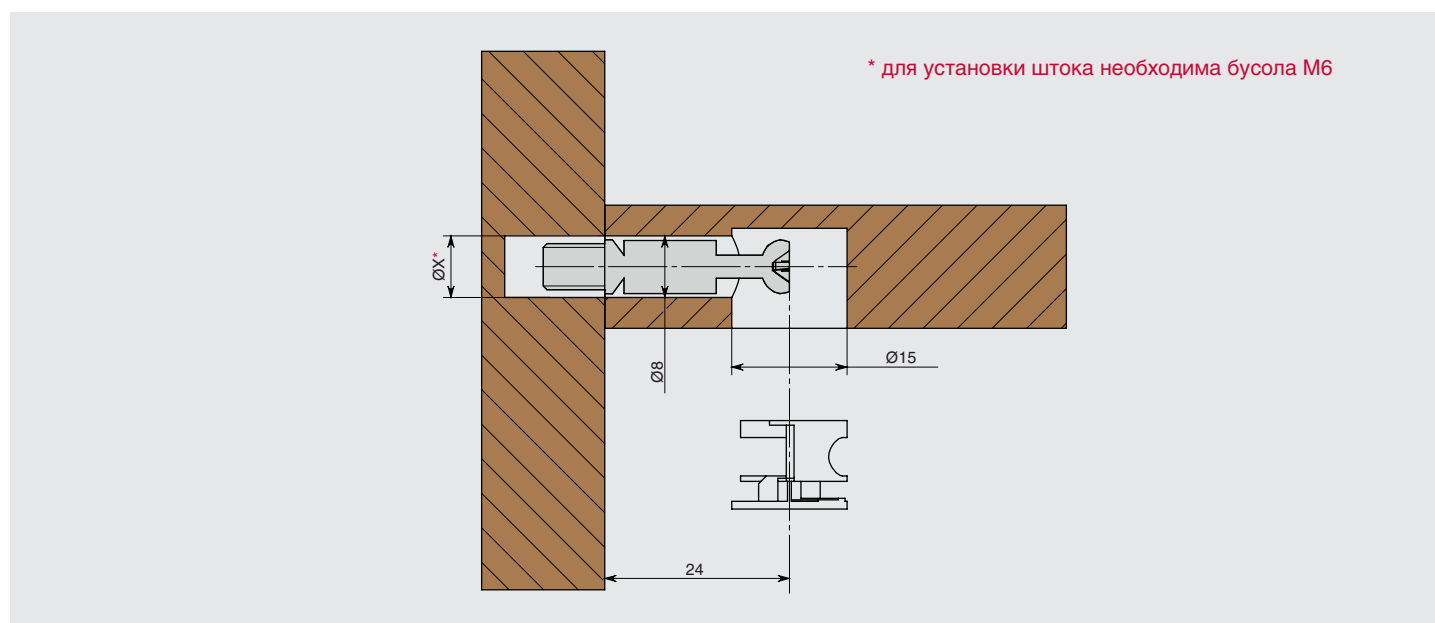

МАКМАРТ

ШТОК С РЕЗЬБОЙ M6X8/24MM

шток с резьбой M6x8/24мм с пластиковой втулкой для стяжки эксцентриковой

продажа
кратно 100

артикул	материал	отделка	упаковка, шт.
MCF.01.D124.M608.ZN	пластик	цинк / красная	100 / 4000