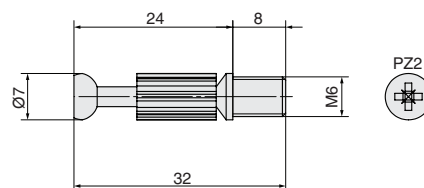

МАКМАРТ

ШТОК С РЕЗЬБОЙ M6X8/24MM

шток с резьбой M6x8/24мм с пластиковой втулкой для стяжки эксцентриковой

продажа
кратно 100

артикул	материал	отделка	упаковка, шт.
MCF.01.D124.M608.ZN	пластик	цинк / красная	100 / 4000