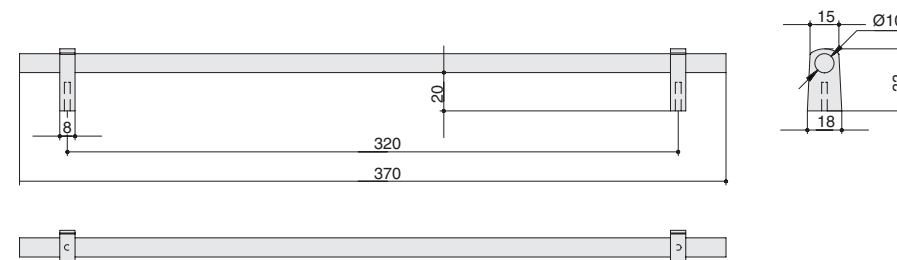

MAKMART
components and mechanisms for furniture industries

Москва

тел: +7 (495) 974-62-85,
974-62-86, 785-11-41, 785-11-45

факс: (495) 974-61-48

e-mail: contact@makmart.ru
www.makmart.ru

Логистический комплекс Наро-Фоминск
тел: +7 (495) 974-62-86

Логистический комплекс Мытищи
тел: +7 (495) 134-42-64, доб. 2

Логистический комплекс Юг
тел.: +7 (495) 134-42-64, доб. 1

Челябинск (ЛК)
тел.: +7 (351) 211-23-13

Красноярск (ЛК)
тел.: +7 (391) 234-70-20 (многоканальный)

Уфа (ЛК)
тел.: +7 (347) 216-55-48

Воронеж (ЛК)
тел.: +7 (473) 233-23-40

Набережные Челны (СК)
тел.: +7 (8552) 91-55-48

Санкт-Петербург
тел.: +7 (812) 606-68-55, 606-68-56,
606-68-57

Екатеринбург
тел: +7 (343) 359-29-90, 359-29-93

Ростов-на-Дону
тел: +7 (863) 201-73-48, 201-79-56,
201-81-82, 201-83-98

Новосибирск
тел: +7 (383) 314-79-99, 314-88-58

Казань
тел: +7 (843) 570-31-48, 570-31-78

Калининград
тел: +7 (4012) 605-407

Республика Казахстан, г. Алматы
тел.: +7 (727) 321-22-08,
+7(701)538-18-75

Дилер МАКМАРТ в Вашем городе