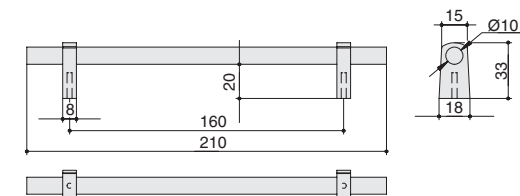

КОЛЛЕКЦИЯ РЕЙЛИНГИ

Италия

8.1150.0160.0505-0505

ТИТАН

артикул		материал		
8.1150.0160.0505-0505	160	замак	ТИТАН	

* комплектуется винтами M4x25 – 2 шт.

8.1150.0320.0505-0505

ТИТАН