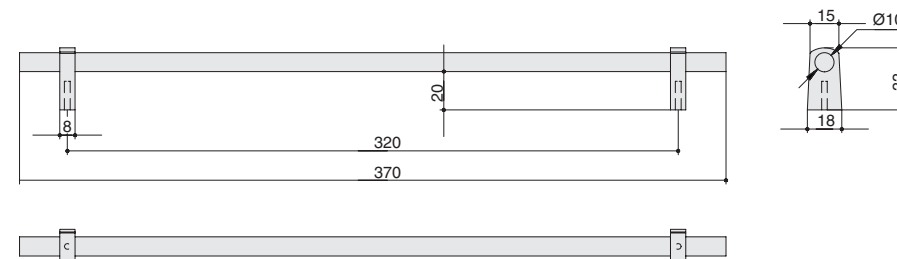

MAKMART
components and mechanisms for furniture industries

Москва

тел: +7 (495) 974-62-85,
974-62-86, 785-11-41, 785-11-45

факс: (495) 974-61-48

e-mail: contact@makmart.ru
www.makmart.ru

Логистический комплекс Наро-Фоминск
тел: +7 (495) 974-62-86

Логистический комплекс Мытищи
тел: +7 (495) 134-42-64, доб. 2

Логистический комплекс Юг
тел: +7 (495) 134-42-64, доб. 1

Челябинск (ЛК)
тел.: +7 (351) 211-23-13

Красноярск (ЛК)
тел.: +7 (391) 234-70-20 (многоканальный)

Уфа (ЛК)
тел.: +7 (347) 216-55-48

Воронеж (ЛК)
тел.: +7 (473) 233-23-40

Набережные Челны (СК)
тел.: +7 (8552) 91-55-48

Санкт-Петербург
тел: +7 (812) 606-68-55, 606-68-56,
606-68-57

Екатеринбург
тел: +7 (343) 359-29-90, 359-29-93

Ростов-на-Дону
тел: +7 (863) 201-73-48, 201-79-56,
201-81-82, 201-83-98

Новосибирск
тел: +7 (383) 314-79-99, 314-88-58

Казань
тел: +7 (843) 570-31-48, 570-31-78

Калининград
тел: +7 (4012) 605-407

Республика Казахстан, г. Алматы
тел.: +7 (727) 321-22-08,
+7(701)538-18-75

Дилер МАКМАРТ в Вашем городе