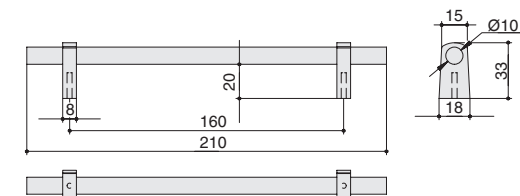

8.1150.0160.42-0252
черный + хром матовый

артикул		материал		
8.1150.0160.42-0252	160	замак	черный + хром матовый	

*  комплектуется винтами M4x25 – 2 шт.

8.1150.0320.42-0252
черный + хром матовый

артикул		материал		
8.1150.0320.42-0252	320	замак	черный + хром матовый	