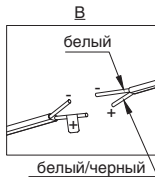

Череповец: +7 (8202) 28-93-63, 28-13-53

Ярославль: +7 (4852) 45-93-83, 20-82-08

ГАБАРИТНЫЕ И УСТАНОВОЧНЫЕ РАЗМЕРЫ

СХЕМА МОНТАЖА

РЕКОМЕНДАЦИИ ПО ПОДКЛЮЧЕНИЮ

Подключение данных светильников производится через распределительный блок последовательного соединения, поэтому все свободные разъемы должны быть закрыты перемычками.