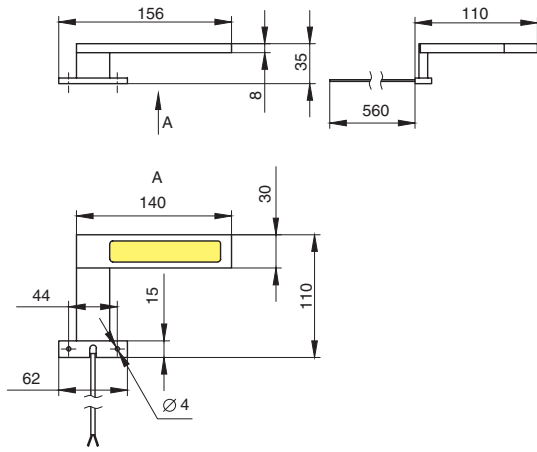

Череповец: +7 (8202) 28-93-63, 28-13-53

Ярославль: +7 (4852) 45-93-83, 20-82-08

ГАБАРИТНЫЕ И УСТАНОВОЧНЫЕ РАЗМЕРЫ

СХЕМА МОНТАЖА

РЕКОМЕНДАЦИИ ПО ПОДКЛЮЧЕНИЮ

Подключение данных светильников производится через распределительный блок последовательного соединения, поэтому все свободные разъемы должны быть закрыты перемычками.