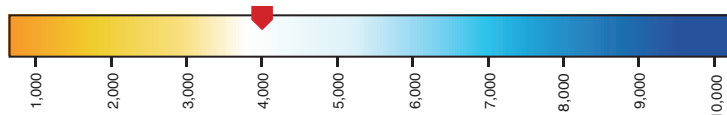

В комплект входит:

- светильник с проводом 560 мм – 1 шт.
- шуруп 3x12 мм – 2 шт.

Информация для заказа:

- источники питания, провода, блоки распределительные заказываются отдельно

АКСЕССУАРЫ

1

SNP6-350IFP

Источник питания 6W, 200-240V/350mA

SNP12-350IFP

Источник питания 12W, 200-240V/350mA

2

HW.010.021

Провод сетевой 2000 мм с вилкой Europlug

3

HW.010.013

Блок распределительный L803-SC на 4 подключения, с проводом 200 мм и 3 перемычками

4

HW.010.015

Провод соединительный 500 мм с коннектором L822M

HW.010.016

Провод соединительный 1000 мм с коннектором L822M

HW.010.017

Провод соединительный 2000 мм с коннектором L822M

МАКМАРТ

Логистический комплекс Мытищи

г.Мытищи, ул. 1-я Новая, стр. 57
тел: (495) 582-20-01, 582-20-27,
582-21-07, 592-12-92
e-mail: contact.mitschi@makmart.ru

Логистический комплекс Юг

Ленинский район, село Молоково,
территория ОАО «Молоково-Зооветснаб»
тел: +7 (498) 540-25-63, 540-25-64
e-mail: contact.south@makmart.ru

Санкт-Петербург

тел: +7 (812) 606-68-55, 606-68-56,
606-68-57

Екатеринбург

тел: +7 (343) 359-29-90, 359-29-93

Ростов-на-Дону

тел: +7 (863) 278-89-41, 278-89-42

Новосибирск

тел: +7 (383) 314-79-99, 314-88-58

Казань

тел: +7 (843) 570-31-48, 570-31-78

Калининград

тел: +7 (4012) 605-407

Москва

тел: +7 (495) 974-62-85, 974-62-86,
974-62-87, 785-11-41, 785-11-45
факс: (495) 974-61-48
e-mail: contact@makmart.ru

www.makmart.ru

онлайн-каталог

www.katalog.makmart.ru

Армавир: +7 (86137) 217-62, 556-05,
+7 (8918) 190-48-11

Вологда: +7 (8172) 53-82-74

Вологда: +7 (8172) 78-77-76, 78-77-01

Воронеж: +7 (473) 2-610-810, 2-392-392

Владивосток: +7 (423) 234-1001

Иркутск: +7 (3952) 50-33-77, 50-33-88

Иваново: +7 (4932) 35-33-34, 35-33-35

Краснодар: +7 (861) 239-79-04, 239-69-00

Кострома: +7 (4942) 37-01-81, 45-36-11

Красноярск: +7 (391) 272-67-55

Минск: +375 (17) 385-23-92

Нижний Новгород: +7 (831) 272-17-80

Новороссийск: +7 (8617) 269-022

Пятигорск: +7 (87961) 62-777, 61-061

Пермь: +7 (342) 261-04-86, 282-26-49

Рязань: +7 (4912) 38-90-03, 34-80-61

Самара: +7 (846) 977-75-37, 977-75-47

Саратов: +7 (8452) 75-17-38, 75-06-16

Ставрополь: +7 (8652) 94-71-59,

+7 (928) 444-19-36

Тула: +7 (4872) 70-06-86, 38-54-94

Тольятти: +7 (8482) 69-50-27, 69-50-29/30

Уральск: +7 (7112) 54-24-12

Уфа: +7 (347) 246-46-04/08, 298-50-28

Хабаровск: +7 (4212) 454-604, 941-284

Череповец: +7 (8202) 28-93-63, 28-13-53

Ярославль: +7 (4852) 45-93-83, 20-82-08