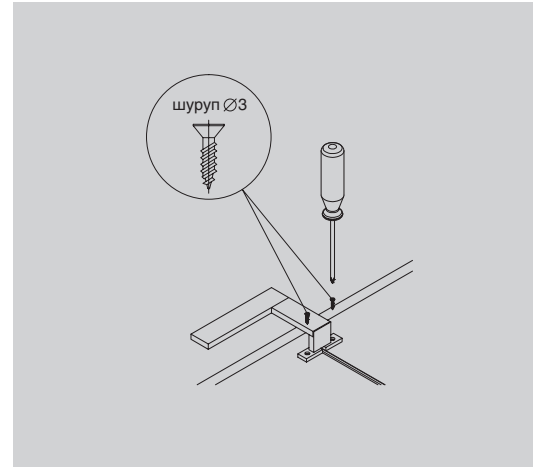

Череповец: +7 (8202) 28-93-63, 28-13-53

Ярославль: +7 (4852) 45-93-83, 20-82-08

ГАБАРИТНЫЕ И УСТАНОВОЧНЫЕ РАЗМЕРЫ

СХЕМА МОНТАЖА

РЕКОМЕНДАЦИИ ПО ПОДКЛЮЧЕНИЮ

Подключение данных светильников производится через распределительный блок последовательного соединения, поэтому все свободные разъемы должны быть закрыты перемычками.

Соединение проводов вы можете произвести скруткой с последующим изолированием полученного соединения с помощью термоусадки или изоленты.

ПОДБОР АКСЕССУАРОВ В ЗАВИСИМОСТИ ОТ ВАРИАНТОВ ПОДКЛЮЧЕНИЯ

Вариант 1