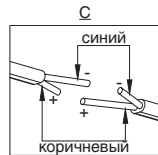

Череповец: +7 (8202) 28-93-63, 28-13-53

Ярославль: +7 (4852) 45-93-83, 20-82-08

ГАБАРИТНЫЕ И УСТАНОВОЧНЫЕ РАЗМЕРЫ

СХЕМА МОНТАЖА

РЕКОМЕНДАЦИИ ПО ПОДКЛЮЧЕНИЮ

Подключение данных светильников производится через распределительный блок последовательного соединения, поэтому все свободные разъемы должны быть закрыты перемычками.