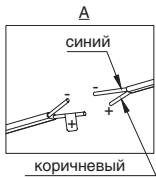

Череповец: +7 (8202) 28-93-63, 28-13-53

Ярославль: +7 (4852) 45-93-83, 20-82-08

ГАБАРИТНЫЕ И УСТАНОВОЧНЫЕ РАЗМЕРЫ

СХЕМА МОНТАЖА

РЕКОМЕНДАЦИИ ПО ПОДКЛЮЧЕНИЮ

Подключение данных светильников производится через распределительный блок последовательного соединения, поэтому все свободные разъемы должны быть закрыты перемычками.