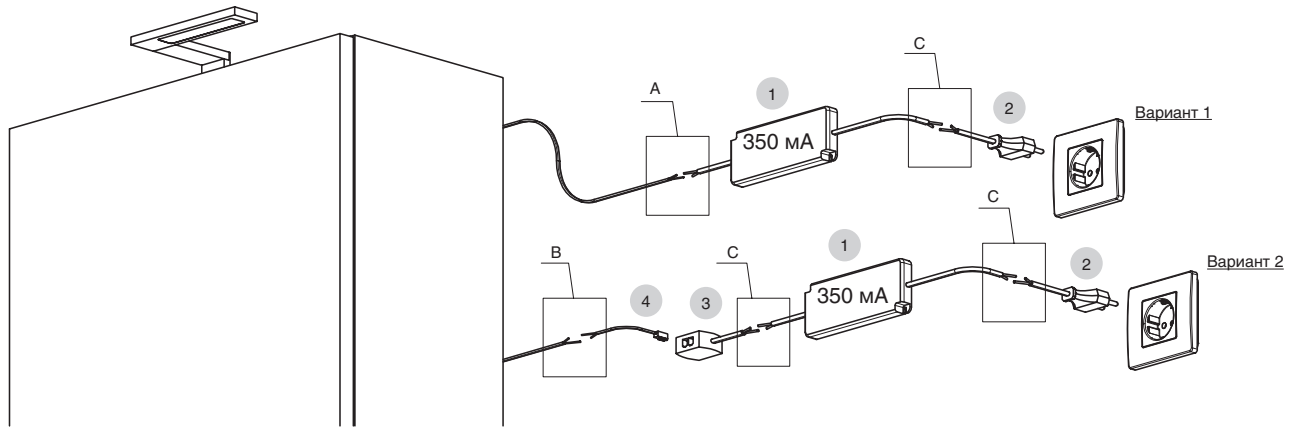

Череповец: +7 (8202) 28-93-63, 28-13-53

Ярославль: +7 (4852) 45-93-83, 20-82-08

ГАБАРИТНЫЕ И УСТАНОВОЧНЫЕ РАЗМЕРЫ

СХЕМА МОНТАЖА

РЕКОМЕНДАЦИИ ПО ПОДКЛЮЧЕНИЮ

Подключение данных светильников производится через распределительный блок последовательного соединения, поэтому все свободные разъемы должны быть закрыты перемычками.