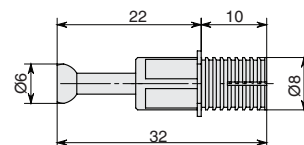

МАКМАРТ

ШТОК БЫСТРОГО МОНТАЖА 8X10/24MM

шток быстрого монтажа 8x10/24мм для стяжки эксцентриковой

продажа
кратно 100 

артикул	материал	отделка	упаковка, шт.
MCF.01.D224.R8.ZN	сталь / пластик	цинк / черный	100 / 4000