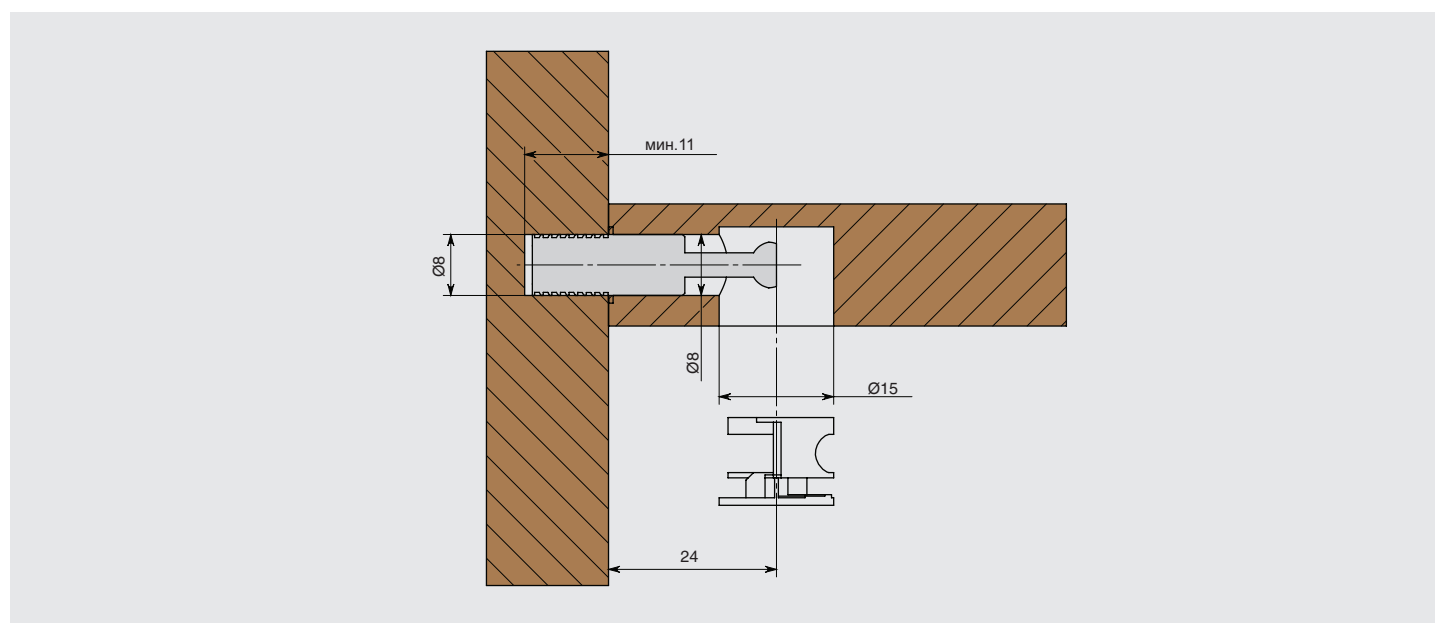

МАКМАРТ

ШТОК БЫСТРОГО МОНТАЖА 8X10/24MM

шток быстрого монтажа 8x10/24мм для стяжки эксцентриковой

продажа
кратно 100 

артикул	материал	отделка	упаковка, шт.
MCF.01.D224.R8.ZN	сталь / пластик	цинк / черный	100 / 4000