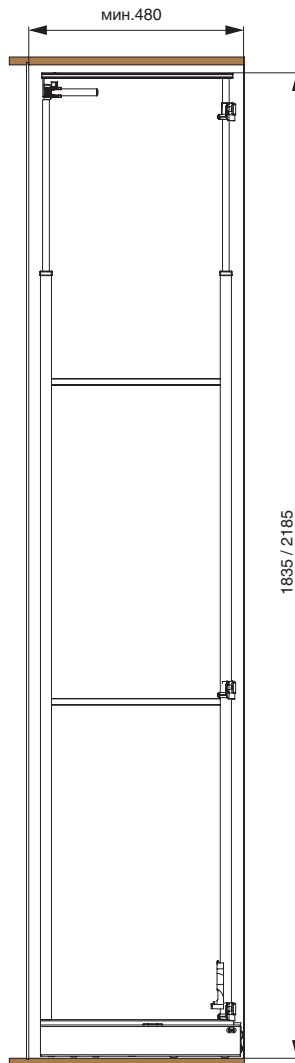

859A

рама для выдвижной колонны

made in Italy

450

ширина каркаса

артикул	ширина каркаса, мм	материал	отделка	упаковка, шт.
859A/45GFDF	450	сталь	серая	1

Основные характеристики:

рама устанавливается в колонну в базу 450 мм

- крепление к фасаду предустановлено.
- крепление к дну и крышке каркаса
- регулировка в 3-х направлениях
- рамка раздвижная, имеет регулировку по высоте 1835 - 2185 мм

нагрузка **110 кг**

Дополнительный выбор:

ширина каркаса

артикул	ширина каркаса, мм	материал		отделка		упаковка
		сетка	дно	сетка	дно	
1852W/45C2B	450	сталь	компакт- ламинат / HPL	хром	белая	1 комплект
1852W/45C3B	450	сталь	компакт- ламинат / HPL	хром	белая	1 комплект

рама для выдвижной колонны в базу 450

ширина
базы

859A/45GFDF

450

Комплектация:

- рама (1 шт.)
- крепление фасада (3 шт.)
- крышка крепления фасада (6 шт.)
- винт крышки M5x6 (6 шт.)
- скоба крепежная (3 шт.)
- винт M5x20 (6 шт.)
- опора направляющая верхняя (1 шт.)
- опора направляющая нижняя (1 шт.)
- саморез 3,5x16 (8 шт.)
- саморез 4x18 (9 шт.)
- шаблон монтажный (1 шт.)
- адаптер для крепления корзины (2 шт.)
- адаптер для верхнего крепления (2 шт.)
- саморез 3,5x25 (12 шт.)