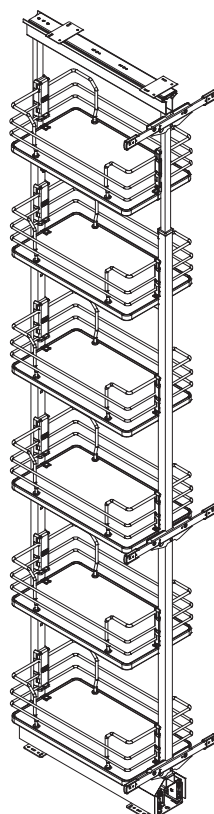

пример использования
с 6 корзинами

Комплектация:

- арт. 859A/45GFDF (1 шт.)
- арт. 1852W/45C3B (2 шт.)