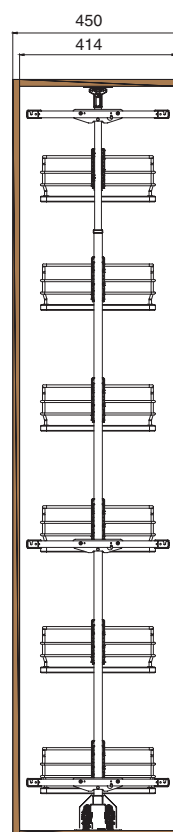

пример использования
с 6 корзинами

Комплектация:

- арт. 859A/45GFDF (1 шт.)
- арт. 1852W/45C3B (2 шт.)