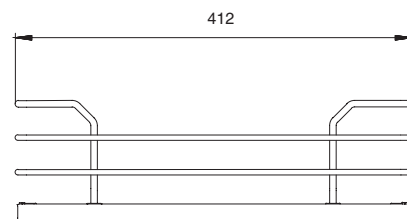

Комплектация арт.1852W/45C2B:

- крепление корзины (4 шт.)
- корзина (2 шт.)
- крышка крепления корзины (4 шт.)

Комплектация арт.1852W/45C3B:

- крепление корзины (6 шт.)
- корзина (3 шт.)
- крышка крепления корзины (6 шт.)