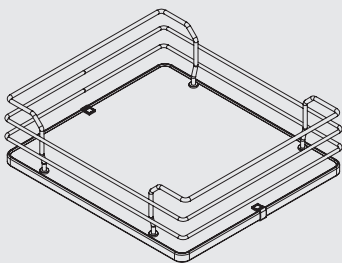

Комплектация арт.1852W/45C2B:

- крепление корзины (4 шт.)
- корзина (2 шт.)
- крышка крепления корзины (4 шт.)

Комплектация арт.1852W/45C3B:

- крепление корзины (6 шт.)
- корзина (3 шт.)
- крышка крепления корзины (6 шт.)