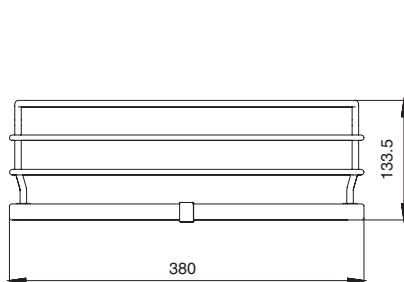

Комплектация арт.1852W/45C2B:

- крепление корзины (4 шт.)
- корзина (2 шт.)
- крышка крепления корзины (4 шт.)

Комплектация арт.1852W/45C3B:

- крепление корзины (6 шт.)
- корзина (3 шт.)
- крышка крепления корзины (6 шт.)