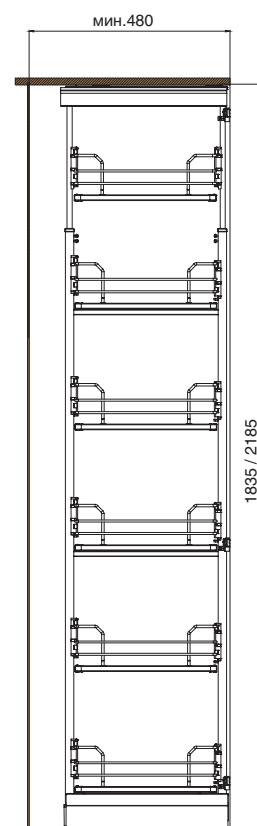

пример использования
с 6 корзинами

Комплектация:

- арт. 859A/45GFDF (1 шт.)
- арт. 1852W/45C3B (2 шт.)