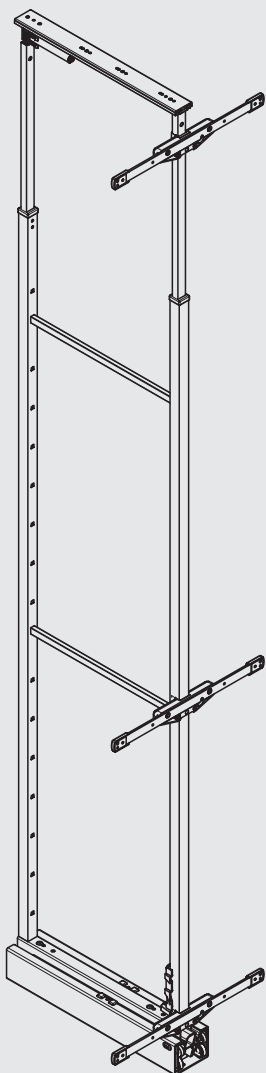

859A

рама для выдвижной колонны

made in Italy

450

ширина каркаса

артикул	ширина каркаса, мм	материал	отделка	упаковка, шт.
859A/45GFDF	450	сталь	серая	1

Основные характеристики:

рама устанавливается в колонну в базу 450 мм

- крепление к фасаду предустановлено.
- крепление к дну и крышке каркаса
- регулировка в 3-х направлениях
- рамка раздвижная, имеет регулировку по высоте 1835 - 2185 мм

нагрузка **110 кг**

Дополнительный выбор:

арт. 1852W/45C2B

комплект сеток 2 штуки для колонны в базу 450

арт. 1852W/45C3B

комплект сеток 3 штуки для колонны в базу 450

1852W

комплекты сеток для выдвижной колонны

made in Italy

450

рама для выдвижной колонны в базу 450

ширина
базы

859A/45GFDF

450

Комплектация:

- рама (1 шт.)
- крепление фасада (3 шт.)
- крышка крепления фасада (6 шт.)
- винт крышки M5x6 (6 шт.)
- скоба крепежная (3 шт.)
- винт M5x20 (6 шт.)
- опора направляющая верхняя (1 шт.)
- опора направляющая нижняя (1 шт.)
- саморез 3,5x16 (8 шт.)
- саморез 4x18 (9 шт.)
- шаблон монтажный (1 шт.)
- адаптер для крепления корзины (2 шт.)
- адаптер для верхнего крепления (2 шт.)
- саморез 3,5x25 (12 шт.)