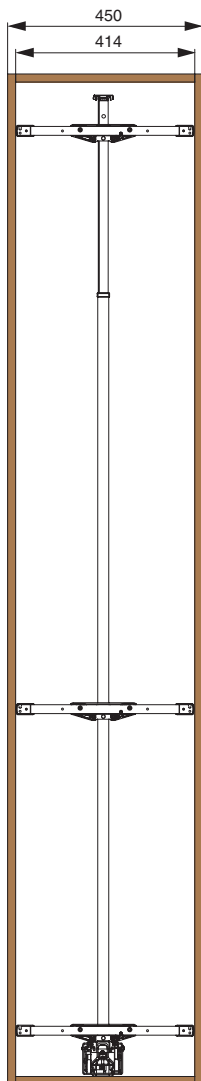

859A

рама для выдвижной колонны

made in Italy

450

ширина каркаса

артикул	ширина каркаса, мм	материал	отделка	упаковка, шт.
859A/45GFDF	450	сталь	серая	1

Основные характеристики:

рама устанавливается в колонну в базу 450 мм

- крепление к фасаду предустановлено.
- крепление к дну и крышке каркаса
- регулировка в 3-х направлениях
- рамка раздвижная, имеет регулировку по высоте 1835 - 2185 мм

нагрузка **110 кг**

Дополнительный выбор:

ширина каркаса

артикул	ширина каркаса, мм	материал		отделка		упаковка
		сетка	дно	сетка	дно	
1852W/45C2B	450	сталь	компакт- ламинат / HPL	хром	белая	1 комплект
1852W/45C3B	450	сталь	компакт- ламинат / HPL	хром	белая	1 комплект

рама для выдвижной колонны в базу 450

ширина
базы

859A/45GFDF

450

Комплектация:

- рама (1 шт.)
- крепление фасада (3 шт.)
- крышка крепления фасада (6 шт.)
- винт крышки M5x6 (6 шт.)
- скоба крепежная (3 шт.)
- винт M5x20 (6 шт.)
- опора направляющая верхняя (1 шт.)
- опора направляющая нижняя (1 шт.)
- саморез 3,5x16 (8 шт.)
- саморез 4x18 (9 шт.)
- шаблон монтажный (1 шт.)
- адаптер для крепления корзины (2 шт.)
- адаптер для верхнего крепления (2 шт.)
- саморез 3,5x25 (12 шт.)