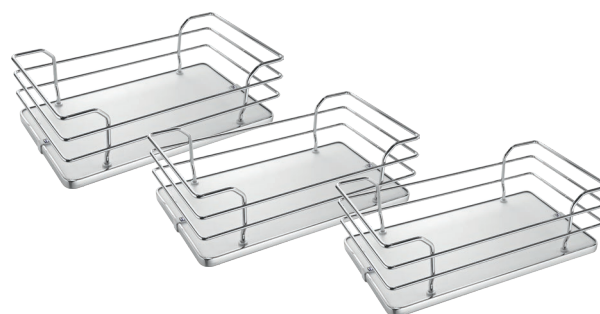

арт. 1852W/45C2B

комплект сеток 2 штуки для колонны в базу 450

арт. 1852W/45C3B

комплект сеток 3 штуки для колонны в базу 450

1852W

комплекты сеток для выдвижной колонны

made in Italy

450

ширина каркаса

артикул	ширина каркаса, мм	материал		отделка		упаковка
		сетка	дно	сетка	дно	
1852W/45C2B	450	сталь	компакт- ламинат / HPL	хром	белая	1 комплект
1852W/45C3B	450	сталь	компакт- ламинат / HPL	хром	белая	1 комплект

Основные характеристики:

комплекты сеток для колонны арт. 859A

для ухода используйте только воду и нейтральные моющие средства (нельзя использовать абразивные вещества и материалы)

Дополнительный выбор:

арт. 859A/45GFDF

рама для выдвижной колонны в базу 450