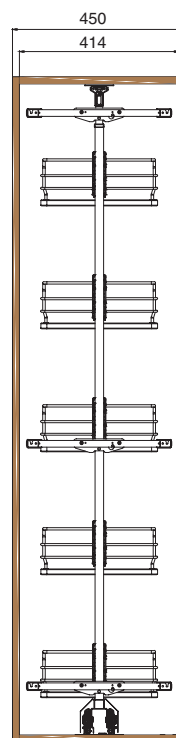

пример использования
с 5 корзинами

Комплектация:

- арт. 859A/45GFDF (1 шт.)
- арт. 1852W/45C2B (1 шт.)
- арт. 1852W/45C3B (1 шт.)