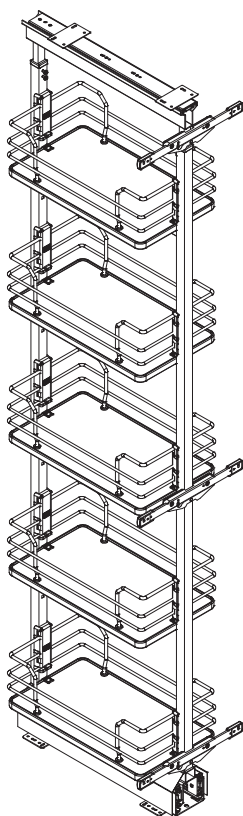

ширина каркаса

артикул	ширина каркаса, мм	материал		отделка		упаковка
		сетка	дно	сетка	дно	
1852W/45C2B	450	сталь	компакт- ламинат / HPL	хром	белая	1 комплект
1852W/45C3B	450	сталь	компакт- ламинат / HPL	хром	белая	1 комплект

рама для выдвижной колонны в базу 450

ширина
базы

859A/45GFDF

450

Комплектация:

- рама (1 шт.)
- крепление фасада (3 шт.)
- крышка крепления фасада (6 шт.)
- винт крышки M5x6 (6 шт.)
- скоба крепежная (3 шт.)
- винт M5x20 (6 шт.)
- опора направляющая верхняя (1 шт.)
- опора направляющая нижняя (1 шт.)
- саморез 3,5x16 (8 шт.)
- саморез 4x18 (9 шт.)
- шаблон монтажный (1 шт.)
- адаптер для крепления корзины (2 шт.)
- адаптер для верхнего крепления (2 шт.)
- саморез 3,5x25 (12 шт.)

1852W/45C

450

Комплектация арт.1852W/45C2B:

- крепление корзины (4 шт.)
- корзина (2 шт.)
- крышка крепления корзины (4 шт.)

Комплектация арт.1852W/45C3B:

- крепление корзины (6 шт.)
- корзина (3 шт.)
- крышка крепления корзины (6 шт.)

пример использования
с 5 корзинами

Комплектация:

- арт. 859A/45GFDF (1 шт.)
- арт. 1852W/45C2B (1 шт.)
- арт. 1852W/45C3B (1 шт.)

пример использования
с 6 корзинами

Комплектация:

- арт. 859A/45GFDF (1 шт.)
- арт. 1852W/45C3B (2 шт.)