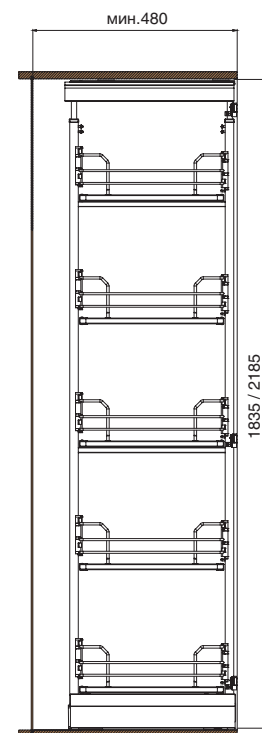

пример использования
с 5 корзинами

Комплектация:

- арт. 859A/45GFDF (1 шт.)
- арт. 1852W/45C2B (1 шт.)
- арт. 1852W/45C3B (1 шт.)