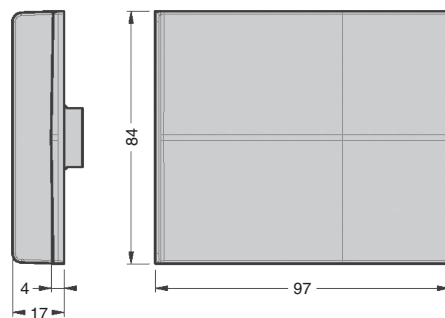

Италия

крышечка декоративная для подвески арт. 807.RV

артикул	материал	цвет	упаковка, шт.
807.00.60.RV.00	полистирол	серый	400

## 807

подвеска каркаса

нагрузка  
120 кг

регулировка по глубине  
0 - 19 мм

регулировка по высоте  
0 - 22 мм