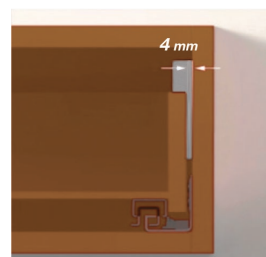

## 807

подвеска каркаса

нагрузка  
120 кг

регулировка по глубине  
0 - 19 мм

регулировка по высоте  
0 - 22 мм