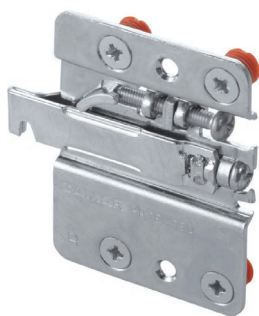

Италия

крышечка декоративная для подвески арт. 807.RV

артикул	материал	цвет	упаковка, шт.
807.00.60.RV.00	полистирол	серый	400

## 807

подвеска каркаса

нагрузка  
120 кг

регулировка по глубине  
0 - 19 мм

регулировка по высоте  
0 - 22 мм