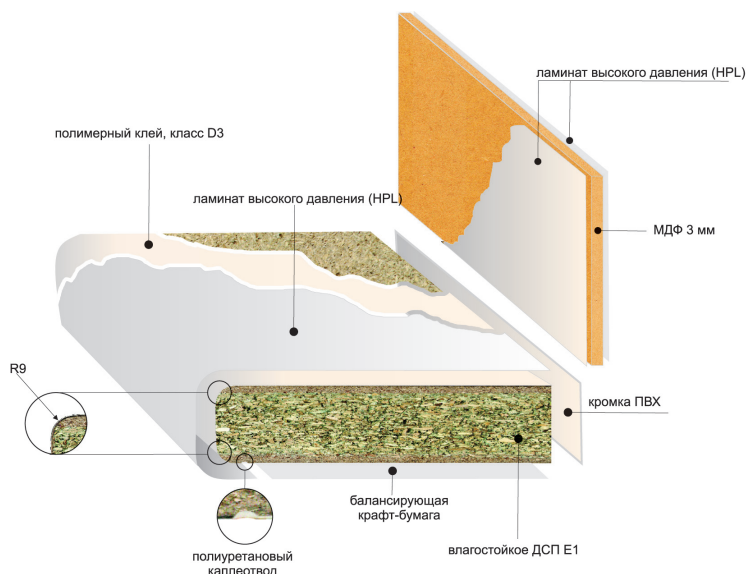

СКЛАДСКАЯ ПРОГРАММА МЕБЕЛЬНЫХ СТОЛЕШНИЦ

3D 114.RAD Столешница 3600x600x38 Гранит черный (кат.Д)

артикул	наименование	цвет
TID05-D-109	столешница 3600x600x38	гранит черный
4311579	панель стеновая 3600x600x5	гранит черный
STLAM34NGLUE114	кромка Н=34 (полоса без клея, L=3600)	гранит черный
STLAM45WGLUE114	кромка Н=45 (полоса с клеем, L=3600)	гранит черный
KB25-60 *	герметик	