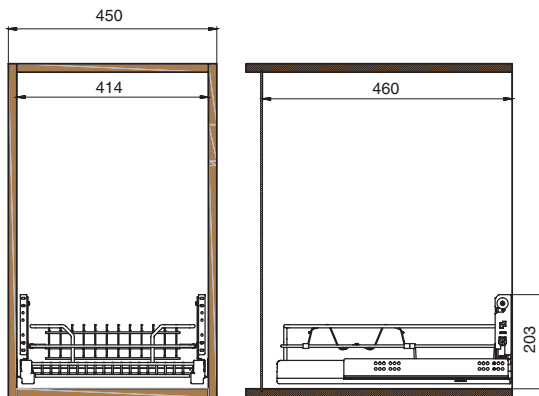

Дилерская сеть:

отсканируйте или кликните на код, чтобы узнать телефон дилера в Вашем регионе

ширина
базы

450

1703Y/45-45PC

варианты установки
направляющих

Вариант 1. Боковое.

Комплектация: