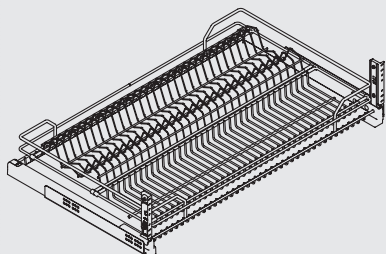

- выдвигаемая рама с предустановленными сушками и алюминиевым поддоном (1 шт.)
- направляющие (1 комплект)
- крепление к фасаду (1 комплект)
- подкладка под направляющие (4 шт.)

600

1703Y/60-45PC

варианты установки
направляющих

Вариант 1. Боковое.

Комплектация:

- выдвигаемая рама с предустановленными сушками и алюминиевым поддоном (1 шт.)
- направляющие (1 комплект)
- крепление к фасаду (1 комплект)
- подкладка под направляющие (4 шт.)

900

1703Y/90-45PC

варианты установки
направляющих

Вариант 1. Боковое.

Комплектация:

- выдвигаемая рама с предустановленными сушками и алюминиевым поддоном (1 шт.)
- направляющие (1 комплект)
- крепление к фасаду (1 комплект)
- подкладка под направляющие (4 шт.)