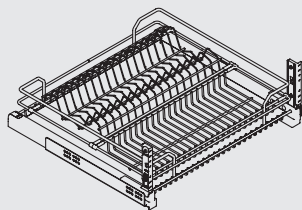

Дилерская сеть:

отсканируйте или кликните на код, чтобы узнать телефон дилера в Вашем регионе

ширина
базы

450

1703Y/45-45PC

варианты установки
направляющих

Вариант 1. Боковое.

Комплектация:

- выдвигаемая рама с предустановленными сушками и алюминиевым поддоном (1 шт.)
- направляющие (1 комплект)
- крепление к фасаду (1 комплект)
- подкладка под направляющие (4 шт.)

600

1703Y/60-45PC

варианты установки
направляющих