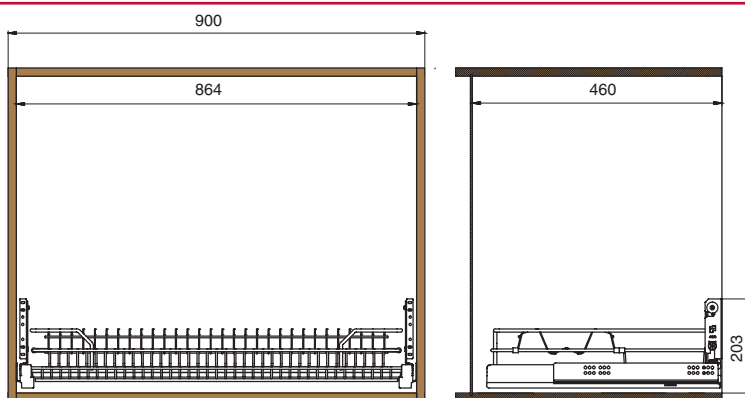

варианты установки
направляющих

Вариант 1. Боковое.

Комплектация:

- выдвигаемая рама с предустановленными сушками и алюминиевым поддоном (1 шт.)
- направляющие (1 комплект)
- крепление к фасаду (1 комплект)
- подкладка под направляющие (4 шт.)