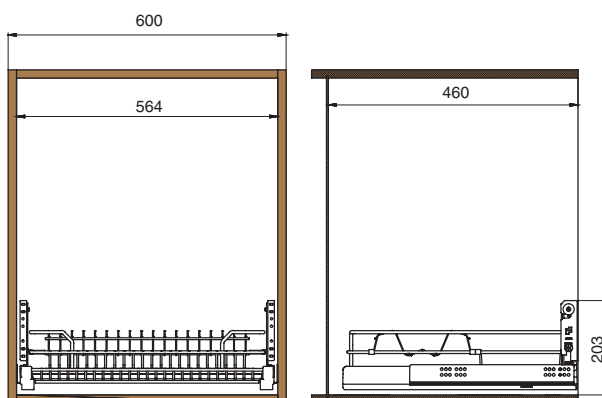

варианты установки
направляющих

Вариант 1. Боковое.

Комплектация:

- выдвигаемая рама с предустановленными сушками и алюминиевым поддоном (1 шт.)
- направляющие (1 комплект)
- крепление к фасаду (1 комплект)
- подкладка под направляющие (4 шт.)

900

1703Y/90-45PC