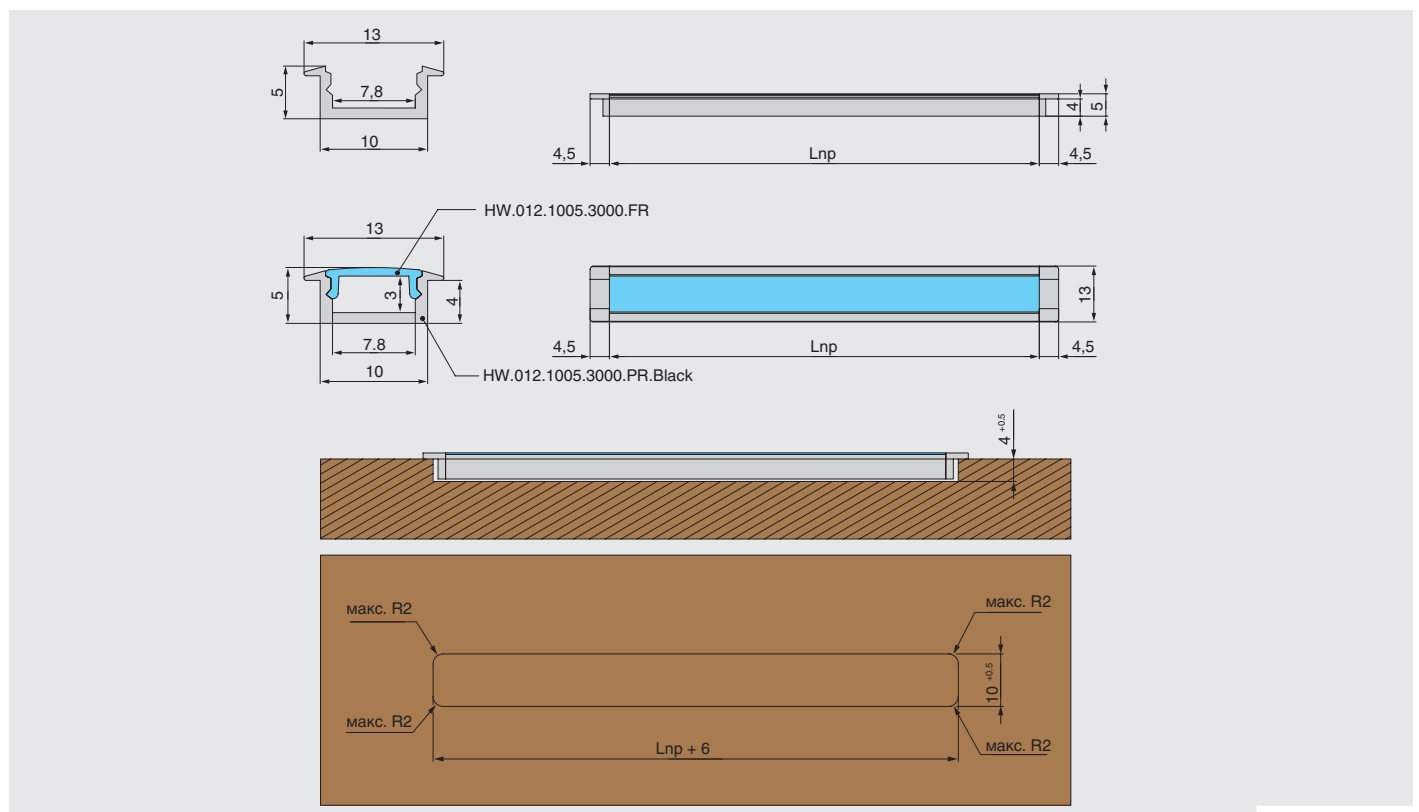

ГАБАРИТНЫЕ И УСТАНОВОЧНЫЕ РАЗМЕРЫ