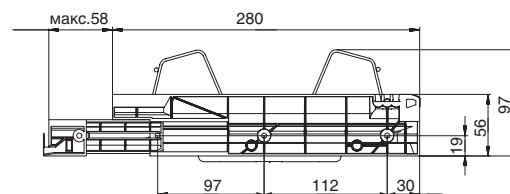

Москва

тел: +7 (495) 974-62-85,
974-62-86, 785-11-41,
785-11-45

факс: (495) 974-61-48

e-mail: contact@makmart.ru

www.makmart.com

www.makmart.ru

Логистический комплекс Наро-Фоминск
тел: +7 (495) 974-62-86

Логистический комплекс Мытищи
тел: +7 (495) 134-42-64, доб. 2

Логистический комплекс Юг
тел.: +7 (495) 134-42-64, доб. 1

Логистический комплекс Одинцово
тел.: +7 (495) 134-42-64, доб. 3

Челябинск (ЛК)
тел.: +7 (351) 211-23-13

Красноярск (ЛК)
тел.: +7 (391) 234-70-20 (многоканальный)

Уфа (ЛК)
тел.: +7 (347) 216-55-48

Воронеж (ЛК)
тел.: +7 (473) 233-23-40

Санкт-Петербург
тел.: +7 (812) 606-68-55, 606-68-56

Екатеринбург
тел: +7 (343) 359-29-90, 359-29-93

Ростов-на-Дону
тел: +7 (863) 201-73-48, 201-79-56,
201-81-82, 201-83-98

Новосибирск (ЛК)
тел: +7 (383) 314-79-99, 314-88-58

Казань
тел: +7 (843) 570-31-48, 570-31-78

Республика Казахстан, г. Алматы
тел.: +7 (727) 321-22-08

Дилерская сеть:

отсканируйте или кликните на код, чтобы узнать телефон дилера в Вашем регионе