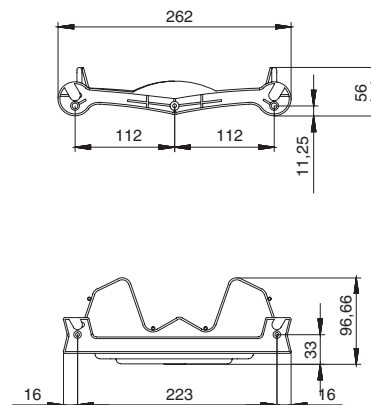

Москва

тел: +7 (495) 974-62-85,
974-62-86, 785-11-41,
785-11-45

факс: (495) 974-61-48

e-mail: contact@makmart.ru

www.makmart.com

www.makmart.ru

Логистический комплекс Наро-Фоминск
тел: +7 (495) 974-62-86

Логистический комплекс Мытищи
тел: +7 (495) 134-42-64, доб. 2

Логистический комплекс Юг
тел.: +7 (495) 134-42-64, доб. 1

Логистический комплекс Одинцово
тел: +7 (495) 134-42-64, доб. 3

Челябинск (ЛК)
тел.: +7 (351) 211-23-13

Красноярск (ЛК)
тел.: +7 (391) 234-70-20 (многоканальный)

Уфа (ЛК)
тел.: +7 (347) 216-55-48

Воронеж (ЛК)
тел.: +7 (473) 233-23-40

Санкт-Петербург
тел: +7 (812) 606-68-55, 606-68-56

Екатеринбург
тел: +7 (343) 359-29-90, 359-29-93

Ростов-на-Дону
тел: +7 (863) 201-73-48, 201-79-56,
201-81-82, 201-83-98

Новосибирск (ЛК)
тел: +7 (383) 314-79-99, 314-88-58

Казань
тел: +7 (843) 570-31-48, 570-31-78

Республика Казахстан, г. Алматы
тел.: +7 (727) 321-22-08

Дилерская сеть:

отсканируйте или кликните
на код, чтобы узнать телефон
дилера в Вашем регионе