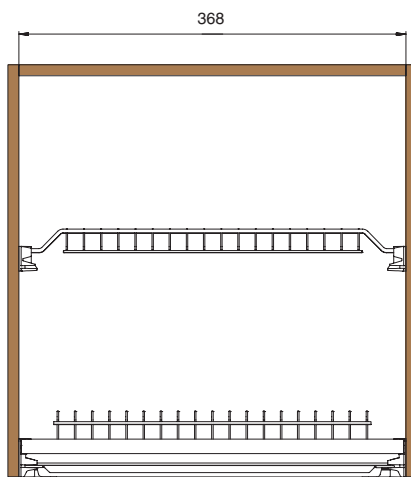

Москва

тел: +7 (495) 974-62-85,
974-62-86, 785-11-41,
785-11-45

факс: (495) 974-61-48

e-mail: contact@makmart.ru

www.makmart.com

www.makmart.ru

Логистический комплекс Наро-Фоминск
тел: +7 (495) 974-62-86

Логистический комплекс Мытищи
тел: +7 (495) 134-42-64, доб. 2

Логистический комплекс Юг
тел.: +7 (495) 134-42-64, доб. 1

Логистический комплекс Одинцово
тел: +7 (495) 134-42-64, доб. 3

Челябинск (ЛК)
тел.: +7 (351) 211-23-13

Красноярск (ЛК)
тел.: +7 (391) 234-70-20 (многоканальный)

Уфа (ЛК)
тел.: +7 (347) 216-55-48

Воронеж (ЛК)
тел.: +7 (473) 233-23-40

Санкт-Петербург
тел: +7 (812) 606-68-55, 606-68-56

Екатеринбург
тел: +7 (343) 359-29-90, 359-29-93

Ростов-на-Дону
тел: +7 (863) 201-73-48, 201-79-56,
201-81-82, 201-83-98

Новосибирск (ЛК)
тел: +7 (383) 314-79-99, 314-88-58

Казань
тел: +7 (843) 570-31-48, 570-31-78

Республика Казахстан, г. Алматы
тел.: +7 (727) 321-22-08

Дилерская сеть:

отсканируйте или кликните на код, чтобы узнать телефон дилера в Вашем регионе