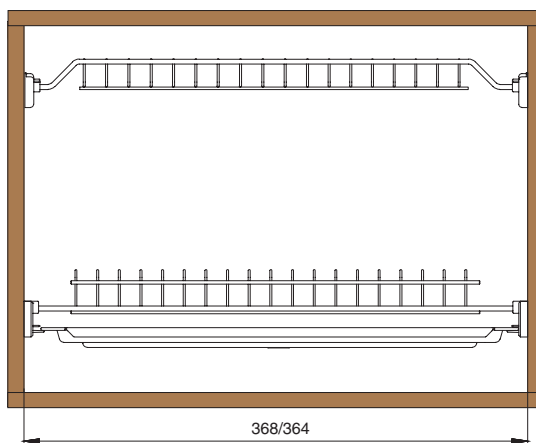

Москва

тел: +7 (495) 974-62-85,
974-62-86, 785-11-41,
785-11-45

факс: (495) 974-61-48

e-mail: contact@makmart.ru

www.makmart.com

www.makmart.ru

Логистический комплекс Наро-Фоминск
тел: +7 (495) 974-62-86

Логистический комплекс Мытищи
тел: +7 (495) 134-42-64, доб. 2

Логистический комплекс Юг
тел.: +7 (495) 134-42-64, доб. 1

Логистический комплекс Одинцово
тел: +7 (495) 134-42-64, доб. 3

Челябинск (ЛК)
тел.: +7 (351) 211-23-13

Красноярск (ЛК)
тел.: +7 (391) 234-70-20 (многоканальный)

Уфа (ЛК)
тел.: +7 (347) 216-55-48

Воронеж (ЛК)
тел.: +7 (473) 233-23-40

Санкт-Петербург
тел: +7 (812) 606-68-55, 606-68-56

Екатеринбург
тел: +7 (343) 359-29-90, 359-29-93

Ростов-на-Дону
тел: +7 (863) 201-73-48, 201-79-56,
201-81-82, 201-83-98

Новосибирск (ЛК)
тел: +7 (383) 314-79-99, 314-88-58

Казань
тел: +7 (843) 570-31-48, 570-31-78

Республика Казахстан, г. Алматы
тел.: +7 (727) 321-22-08

Дилерская сеть:

отсканируйте или кликните
на код, чтобы узнать телефон
дилера в Вашем регионе