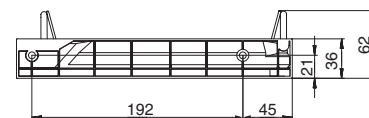

СПЕЦИАЛЬНОЕ ПРЕДЛОЖЕНИЕ

Предложение действительно пока товар есть в наличии на складе.
Дополнительные скидки и скидка клиентов на данный товар не действуют.

СУШКА 2-УРОВНЕВАЯ С РАМКой

для шкафов без дна

артикул	ДСП	ширина каркаса, мм	ширина сушки, мм	глубина сушки, мм*	отделка	упаковка
KIT1_701/40XP.551A	18	400	364	280-338	сталь	1 комплект

! Сушка упакована в **полиэтиленовый рукав**

Комплектация:

- решетка для стаканов - 1 шт.
- решетка для тарелок - 1 шт.
- рамка алюминиевая нижняя - 1 шт.
- комплект креплений верхней решетки - 2 шт.
- поддон пластиковый - 1 шт.

Москва

тел: +7 (495) 974-62-85,
974-62-86, 785-11-41,
785-11-45

факс: (495) 974-61-48

e-mail: contact@makmart.ru

www.makmart.com

www.makmart.ru

Логистический комплекс Наро-Фоминск
тел: +7 (495) 974-62-86

Логистический комплекс Мытищи
тел: +7 (495) 134-42-64, доб. 2

Логистический комплекс Юг
тел.: +7 (495) 134-42-64, доб. 1

Логистический комплекс Одинцово
тел.: +7 (495) 134-42-64, доб. 3

Челябинск (ЛК)
тел.: +7 (351) 211-23-13

Красноярск (ЛК)
тел.: +7 (391) 234-70-20 (многоканальный)

Уфа (ЛК)
тел.: +7 (347) 216-55-48

Воронеж (ЛК)
тел.: +7 (473) 233-23-40

Санкт-Петербург
тел.: +7 (812) 606-68-55, 606-68-56

Екатеринбург
тел: +7 (343) 359-29-90, 359-29-93

Ростов-на-Дону
тел: +7 (863) 201-73-48, 201-79-56,
201-81-82, 201-83-98

Новосибирск (ЛК)
тел: +7 (383) 314-79-99, 314-88-58

Казань
тел: +7 (843) 570-31-48, 570-31-78

Республика Казахстан, г. Алматы
тел.: +7 (727) 321-22-08

Дилерская сеть:

отсканируйте или кликните на код, чтобы узнать телефон дилера в Вашем регионе