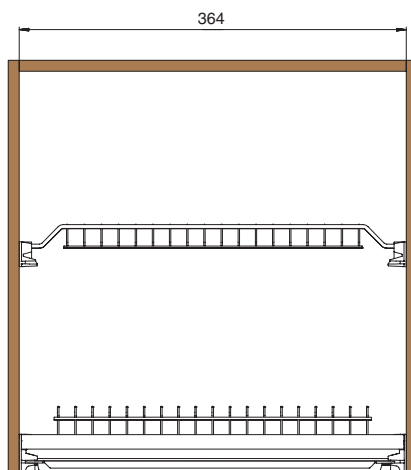

Москва

тел: +7 (495) 974-62-85,
974-62-86, 785-11-41,
785-11-45

факс: (495) 974-61-48

e-mail: contact@makmart.ru

www.makmart.com

www.makmart.ru

Логистический комплекс Наро-Фоминск
тел: +7 (495) 974-62-86

Логистический комплекс Мытищи
тел: +7 (495) 134-42-64, доб. 2

Логистический комплекс Юг
тел.: +7 (495) 134-42-64, доб. 1

Логистический комплекс Одинцово
тел.: +7 (495) 134-42-64, доб. 3

Челябинск (ЛК)
тел.: +7 (351) 211-23-13

Красноярск (ЛК)
тел.: +7 (391) 234-70-20 (многоканальный)

Уфа (ЛК)
тел.: +7 (347) 216-55-48

Воронеж (ЛК)
тел.: +7 (473) 233-23-40

Санкт-Петербург
тел.: +7 (812) 606-68-55, 606-68-56

Екатеринбург
тел: +7 (343) 359-29-90, 359-29-93

Ростов-на-Дону
тел: +7 (863) 201-73-48, 201-79-56,
201-81-82, 201-83-98

Новосибирск (ЛК)
тел: +7 (383) 314-79-99, 314-88-58

Казань
тел: +7 (843) 570-31-48, 570-31-78

Республика Казахстан, г. Алматы
тел.: +7 (727) 321-22-08

Дилерская сеть:

отсканируйте или кликните на код, чтобы узнать телефон дилера в Вашем регионе