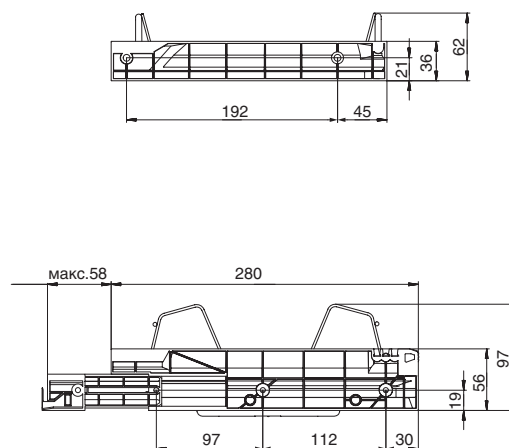

Москва

тел: +7 (495) 974-62-85,
974-62-86, 785-11-41,
785-11-45

факс: (495) 974-61-48

e-mail: contact@makmart.ru

www.makmart.com

www.makmart.ru

Логистический комплекс Наро-Фоминск
тел: +7 (495) 974-62-86

Логистический комплекс Мытищи
тел: +7 (495) 134-42-64, доб. 2

Логистический комплекс Юг
тел.: +7 (495) 134-42-64, доб. 1

Логистический комплекс Одинцово
тел: +7 (495) 134-42-64, доб. 3

Челябинск (ЛК)
тел.: +7 (351) 211-23-13

Красноярск (ЛК)
тел.: +7 (391) 234-70-20 (многоканальный)

Уфа (ЛК)
тел.: +7 (347) 216-55-48

Воронеж (ЛК)
тел.: +7 (473) 233-23-40

Санкт-Петербург
тел: +7 (812) 606-68-55, 606-68-56

Екатеринбург
тел: +7 (343) 359-29-90, 359-29-93

Ростов-на-Дону
тел: +7 (863) 201-73-48, 201-79-56,
201-81-82, 201-83-98

Новосибирск (ЛК)
тел: +7 (383) 314-79-99, 314-88-58

Казань
тел: +7 (843) 570-31-48, 570-31-78

Республика Казахстан, г. Алматы
тел.: +7 (727) 321-22-08

Дилерская сеть:

отсканируйте или кликните на код, чтобы узнать телефон дилера в Вашем регионе