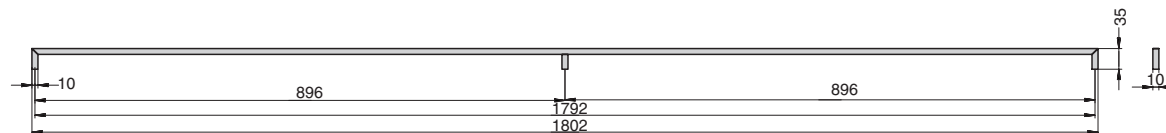

RAILING

ручки-рейлинги

RS.MR.1792.9005
черный бархат (матовый)

Варианты отделки:

артикул	L	L1	материал	
RS.MR.1792.9005	1802	1792	сталь	

*винты в комплект не входят

...9005
черный бархат
(матовый)

MAKMART
components and mechanisms for furniture industries