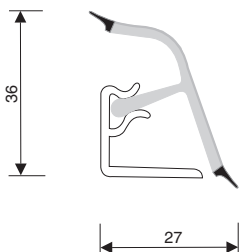

БОРТИК ПРИСТЕНОЧНЫЙ САХАРА

604986-001

- комплект угловых элементов арт. 229725-001
внутренний угол 90°
- внешний угол 90°
 - 2 заглушки
 - цвет угловых элементов топлёное молоко

бортик овальный, сахара

артикул	длина, мм	цвет	основа	декоративная накладка	упаковка, шт.
604986-001	4000	сахара	пластик	пластик, покрытый кромкой ПП 0,3 мм	10