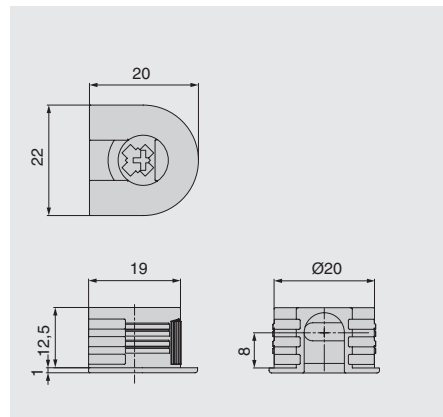

СТЯЖКА ЭКСЦЕНТРИКОВАЯ VG20 ДЛЯ ДСП 16 ММ

Новинка складской программы — эксцентрикковые стяжки 7047 типа VG. Монтаж стяжек данной серии производится вертикально на шток, также возможна и горизонтальная установка. Важной особенностью изделия является высокое качество пластикового корпуса: при запрессовке стяжек вы никогда не столкнетесь со сколами облицовочного пластика на ДСП / МДФ.

стяжка эксцентрикковая VG20 для ДСП 16 мм

артикул	материал	цвет	упаковка
7047/741/16	пластик/замак	антрацит	500 шт.

Рекомендуемое сочетание:

MCF.02.DSA.E611.ZN
шток-евровинт, 11 мм
отделка цинк

MCF.02.DSA.E608.ZN
шток-евровинт, 8 мм
отделка цинк

TI04.FZ0000608
шток с резьбой М6,
отделка цинк

TI06.ZL0000611
шток-евровинт,
отделка цинк

TI20.ZL0000016
шток-евровинт 7,5 мм,
отделка натуральный

TI09.FZ000M416
шток двусторонний
(папа), отделка цинк

TI10.FZ000M416
шток двусторонний
(мама), отделка цинк