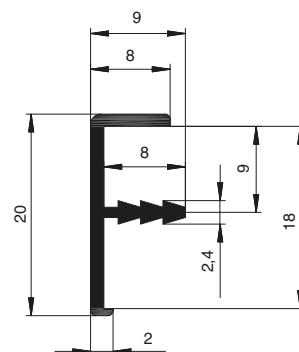

МАКМАРТ

ПРОФИЛЬ КРОМОЧНЫЙ EP.02, ЧЕРНЫЙ

профиль кромочный для 18мм

артикул	длина	материал	отделка	упаковка, шт.
EP.02.300.08P	3000	алюминий анодированный	черная	72

МАКМАРТ
components and mechanisms for furniture industries