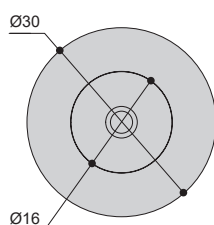

СОВРЕМЕННЫЕ

ручки в современном стиле

Италия

артикул		материал	
WPO.201Y.030.M00N4	-	замак	45

* комплектуется винтами M4x25 – 1 шт.

Варианты отделки:

MAKMART
components and mechanisms for furniture industries

Москва

тел: +7 (495) 974-62-85,
974-62-86, 785-11-41,
785-11-45

факс: (495) 974-61-48

e-mail: contact@makmart.ru

www.makmart.com

www.makmart.ru

Логистический комплекс Наро-Фоминск
тел.: +7 (495) 974-62-86

Логистический комплекс Мытищи
тел.: +7 (495) 134-42-64, доб. 2

Логистический комплекс Юг
тел.: +7 (495) 134-42-64, доб. 1

Логистический комплекс Одинцово
тел.: +7 (495) 134-42-64, доб. 3

Челябинск (ЛК)
тел.: +7 (351) 220-88-13

Красноярск (ЛК)
тел.: +7 (391) 234-70-20 (многоканальный)

Уфа (ЛК)

тел.: +7 (347) 216-55-48

Воронеж (ЛК)

тел.: +7 (473) 233-23-40

Санкт-Петербург

тел.: +7 (812) 606-68-55, 606-68-56, 606-68-57

Екатеринбург (ЛК)

тел.: +7 (343) 359-29-90, 359-29-93

Ростов-на-Дону

тел.: +7 (863) 201-73-48, 201-79-56,
201-81-82, 201-83-98

Новосибирск (ЛК)

тел.: +7 (383) 314-79-99, 314-88-58

Казань (ЛК)

тел.: +7 (843) 212-07-45, 212-07-46

Республика Казахстан, г. Алматы

тел.: +7 (727) 321-22-08,
+7(701)538-18-75

Дилерская сеть:

отсканируйте или кликните
на код, чтобы узнать телефон
дилера в Вашем регионе