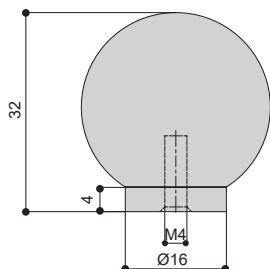

СОВРЕМЕННЫЕ

ручки в современном стиле

Италия

артикул		материал	
WPO.201Y.030.M00N4	-	замак	45

* комплектуется винтами M4x25 – 1 шт.

Варианты отделки:

MAKMART
components and mechanisms for furniture industries

Москва

тел: +7 (495) 974-62-85,
974-62-86, 785-11-41,
785-11-45

факс: (495) 974-61-48

e-mail: contact@makmart.ru

www.makmart.com

www.makmart.ru

Логистический комплекс Наро-Фоминск
тел.: +7 (495) 974-62-86

Логистический комплекс Мытищи
тел.: +7 (495) 134-42-64, доб. 2

Логистический комплекс Юг
тел.: +7 (495) 134-42-64, доб. 1

Логистический комплекс Одинцово
тел.: +7 (495) 134-42-64, доб. 3

Челябинск (ЛК)
тел.: +7 (351) 220-88-13

Красноярск (ЛК)
тел.: +7 (391) 234-70-20 (многоканальный)

Уфа (ЛК)

тел.: +7 (347) 216-55-48

Воронеж (ЛК)

тел.: +7 (473) 233-23-40

Санкт-Петербург

тел.: +7 (812) 606-68-55, 606-68-56, 606-68-57

Екатеринбург (ЛК)

тел.: +7 (343) 359-29-90, 359-29-93

Ростов-на-Дону

тел.: +7 (863) 201-73-48, 201-79-56,
201-81-82, 201-83-98

Новосибирск (ЛК)

тел.: +7 (383) 314-79-99, 314-88-58

Казань (ЛК)

тел.: +7 (843) 212-07-45, 212-07-46

Республика Казахстан, г. Алматы

тел.: +7 (727) 321-22-08,
+7(701)538-18-75

Дилерская сеть:

отсканируйте или кликните
на код, чтобы узнать телефон
дилера в Вашем регионе