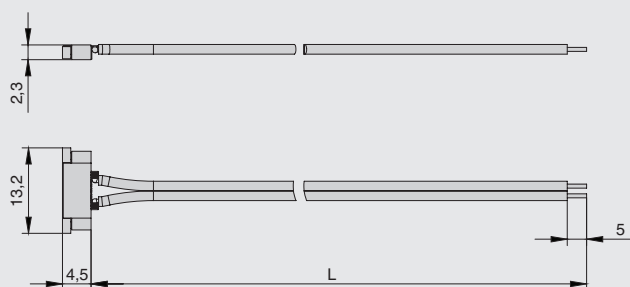

ГАБАРИТНЫЕ РАЗМЕРЫ

МАКМАРТ

Москва

тел: +7 (495) 974-62-85,
974-62-86, 785-11-41,
785-11-45

факс: (495) 974-61-48

e-mail: contact@makmart.ru

www.makmart.com

www.makmart.ru

Логистический комплекс Наро-Фоминск
тел.: +7 (495) 974-62-86

Логистический комплекс Мытищи
тел.: +7 (495) 134-42-64, доб. 2

Логистический комплекс Юг
тел.: +7 (495) 134-42-64, доб. 1

Логистический комплекс Одинцово
тел.: +7 (495) 134-42-64, доб. 3

Логистический комплекс Химки
тел.: +7 (495) 134-42-64, доб. 4

Челябинск (ЛК)
тел.: +7 (351) 211-23-13

Красноярск (ЛК)
тел.: +7 (391) 234-70-20 (многоканальный)

Уфа (ЛК)
тел.: +7 (347) 216-55-48

Воронеж (ЛК)
тел.: +7 (473) 233-23-40

Набережные Челны (СК)
тел.: +7 (8552) 91-55-48

Санкт-Петербург
тел.: +7 (812) 606-68-55, 606-68-56, 606-68-57

Екатеринбург
тел.: +7 (343) 359-29-90, 359-29-93

Ростов-на-Дону
тел: +7 (863) 201-73-48, 201-79-56,
201-81-82, 201-83-98

Новосибирск (ЛК)
тел: +7 (383) 314-79-99, 314-88-58

Казань
тел: +7 (843) 570-31-48 , 570-31-78

Калининград
тел: +7 (4012) 605-407

Республика Казахстан, г. Алматы
тел.: +7 (727) 321-22-08,
+7(701)538-18-75

Дилерская сеть:

отсканируйте или кликните
на код, чтобы узнать телефон
дилера в Вашем регионе