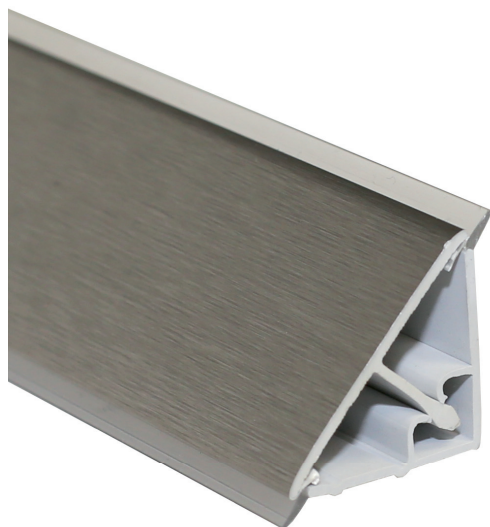

макмарт

представляет
БОРТИК ТРЕУГОЛЬНЫЙ

под шлифованный
алюминий

под шлифованную
нержавеющую сталь

комплект угловых элементов арт.291110GXXX

- внутренний угол 90°
- внешний угол 90°
- внутренний угол 135°
- 2 заглушки

XX - переменный индекс, см. таблицу отделок

декоры угловых элементов

артикул декор

291110GAPM под алюминий

артикул декор

291110GYM под нержавеющую сталь

бортик треугольный

артикул	длина, мм	цвет	основа	декоративная накладка	упаковка, шт
35023502XM	4000	под шлифованный алюминий	пластик	пластик, покрытый фольгой	24
35023509XM	4000	под шлифованную нержавеющую сталь	пластик	пластик, покрытый фольгой	24