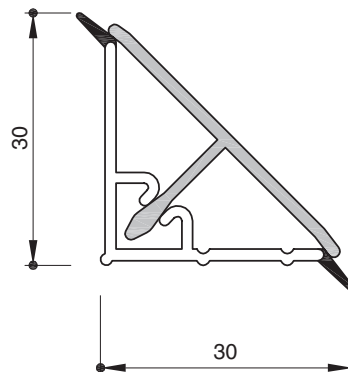

макмарт

представляет
БОРТИК ТРЕУГОЛЬНЫЙ

под шлифованный
алюминий

под шлифованную
нержавеющую сталь

комплект угловых элементов арт.291110GXXX

- внутренний угол 90°
- внешний угол 90°
- внутренний угол 135°
- 2 заглушки

XX - переменный индекс, см. таблицу отделок

декоры угловых элементов

артикул декор

291110GAPM под алюминий

артикул декор

291110GYM под нержавеющую сталь

бортик треугольный

артикул	длина, мм	цвет	основа	декоративная накладка	упаковка, шт
35023502XM	4000	под шлифованный алюминий	пластик	пластик, покрытый фольгой	24
35023509XM	4000	под шлифованную нержавеющую сталь	пластик	пластик, покрытый фольгой	24