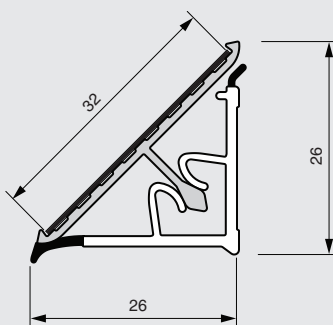

55\54.420.599/GR

55\54.420.574/NO

артикул	длина, мм	декоративная накладка		упаковка, шт.
		материал	отделка	
55\54.420.656/GR	4200	пластик, покрытый кромкой	дуб скальный	20
55\54.420.599/GR	4200	пластик, покрытый кромкой	эшвуд	20
55\54.420.574/NO	4200	пластик, покрытый кромкой	бронза	20
55\54.420.029/NO	4200	пластик, покрытый кромкой	дуб версаль	20