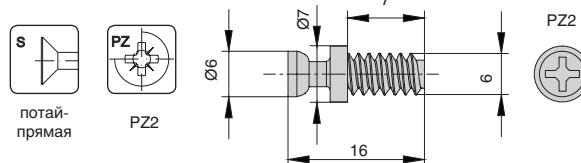

## ШТОК-ЕВРОВИНТЫ

Италия

шток-евровинт 7,5мм для стяжки эксцентриковой V20.P и VG20.P

артикул	материал	отделка	упаковка, шт
T120.ZL0000016	сталь	натуральная	1/5000

Рекомендуемое сочетание:

SE04.PB0CC0125

стяжки эксцентриковые V20.P

шток-евровинт 7,5мм для стяжки эксцентриковой V20.P и VG20.P

артикул	материал	отделка	упаковка, шт
T118.ZL0000675	замак	натуральная	1/5000

Рекомендуемое сочетание:

SE16.ZNL0SC008

стяжка эксцентриковая усиленная VG20.M