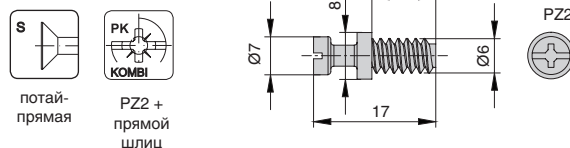

## ШТОК-ЕВРОВИНТЫ

Италия

шток-евровинт 7,5мм для стяжки эксцентриковой V20.P и VG20.P

артикул	материал	отделка	упаковка, шт
T120.ZL0000016	сталь	натуральная	1/5000

Рекомендуемое сочетание:

SE04.PB0CC0125

стяжки эксцентриковые V20.P

SE047

SE04.PCICC0125

SE04.PMACC0125

SE01.PB0SC0125

стяжки эксцентриковые VG20.P

SE017

SE01.PCISC0125

SE01.PMASC0125

шток-евровинт 7,5мм для стяжки эксцентриковой V20.P и VG20.P

артикул	материал	отделка	упаковка, шт
T118.ZL0000675	замак	натуральная	1/5000

Рекомендуемое сочетание:

SE16.ZNL0SC008

стяжка эксцентриковая усиленная VG20.M